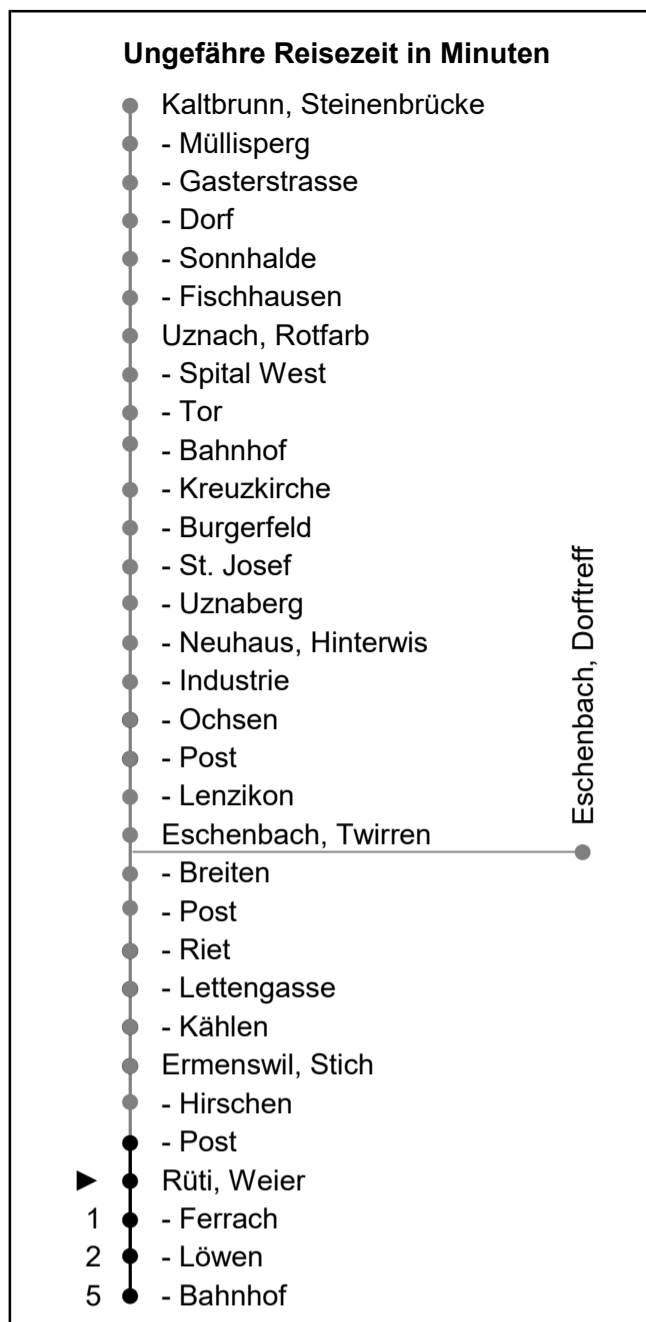

631

schneider

B u s b e t r i e b e

www.schneiderbus.ch
055 286 21 21

ZVV-Contact: 0848 988 988

Nächste Abfahrten

Weier

Richtung Rüti Bahnhof

Gültig von 11.12.2022 bis 09.12.2023

HALT AUF VERLANGEN

Handzeichen geben = Missverständnisse vermeiden

Als Sonntage gelten: 25. + 26. Dezember, 1. Januar, Karfreitag, Ostermontag, Auffahrt, Pfingstmontag, 1. August

h	Montag - Freitag	Samstag	Sonntag	h
5	54			5
6	09 24 39 54	09 39		6
7	09 24 39 54	09 39	09 39	7
8	09 39	09 39	09 39	8
9	09 39	09 39	09 39	9
10	09 39	09 39	09 39	10
11	09 39	09 39	09 39	11
12	09 39	09 39	09 39	12
13	09 39	09 39	09 39	13
14	09 39	09 39	09 39	14
15	09 39	09 39	09 39	15
16	09 24 39 54	09 39	09 39	16
17	09 24 39 54	09 39	09 39	17
18	09 24 39	09 39	09 39	18
19	09 39	09 39	09 39	19
20	09 39	09 39	09 39	20
21	09 39	09 39	09 39	21
22	09 39	09 39	09	22
23	09	09		23
0				0
1				1
2				2
3				3

Zeichenerklärung: