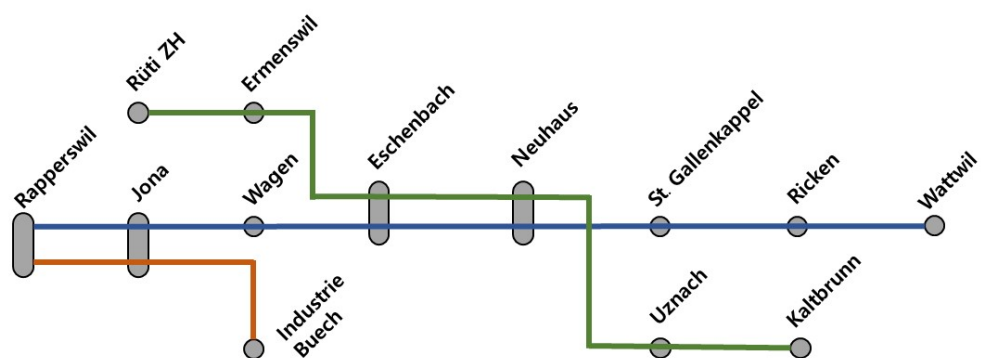

Werbung im Bus

Format

Breite: 25 cm

Höhe: 35 cm

Druck: beidseitig

Lochung

Lochabstand: 15 cm

Randabstand: 1 cm

Anlieferung

Fünf Arbeitstage vor
Aushangbeginn an:
Schneider Linienbus AG
Haselwiesstrasse 10
8734 Ermenswil

Bestellung / Auskunft

Schneider Linienbus AG
info@schneiderbus.ch
055 286 21 21

Unsere Fahrgäste haben genügend Zeit Ihre Angebote zu studieren. Die Hängeplakate befinden sich an bester Lage stets im Blickfeld. Mit uns erreichen Sie täglich über 5000 Personen in der Region am oberen Zürichsee und über den Ricken.

Streckennetz

Platzierung

Ihre Werbeplakate werden an verschiedenen Stellen in unseren zehn Linienbussen aufgehängt.

Wir beraten Sie gerne.