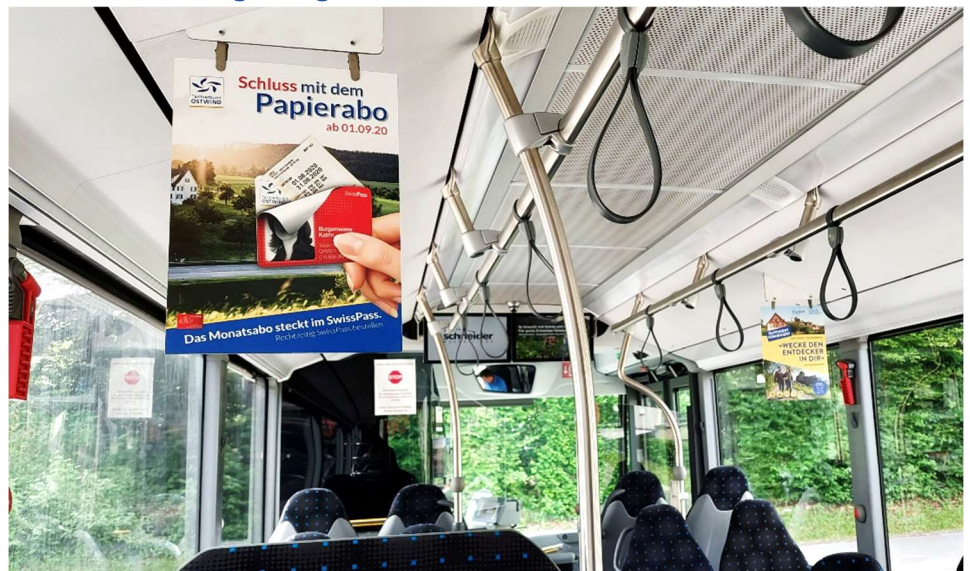

Platzierung

Ihre Werbeplakate werden an verschiedenen Stellen in unseren zehn Linienbussen aufgehängt.