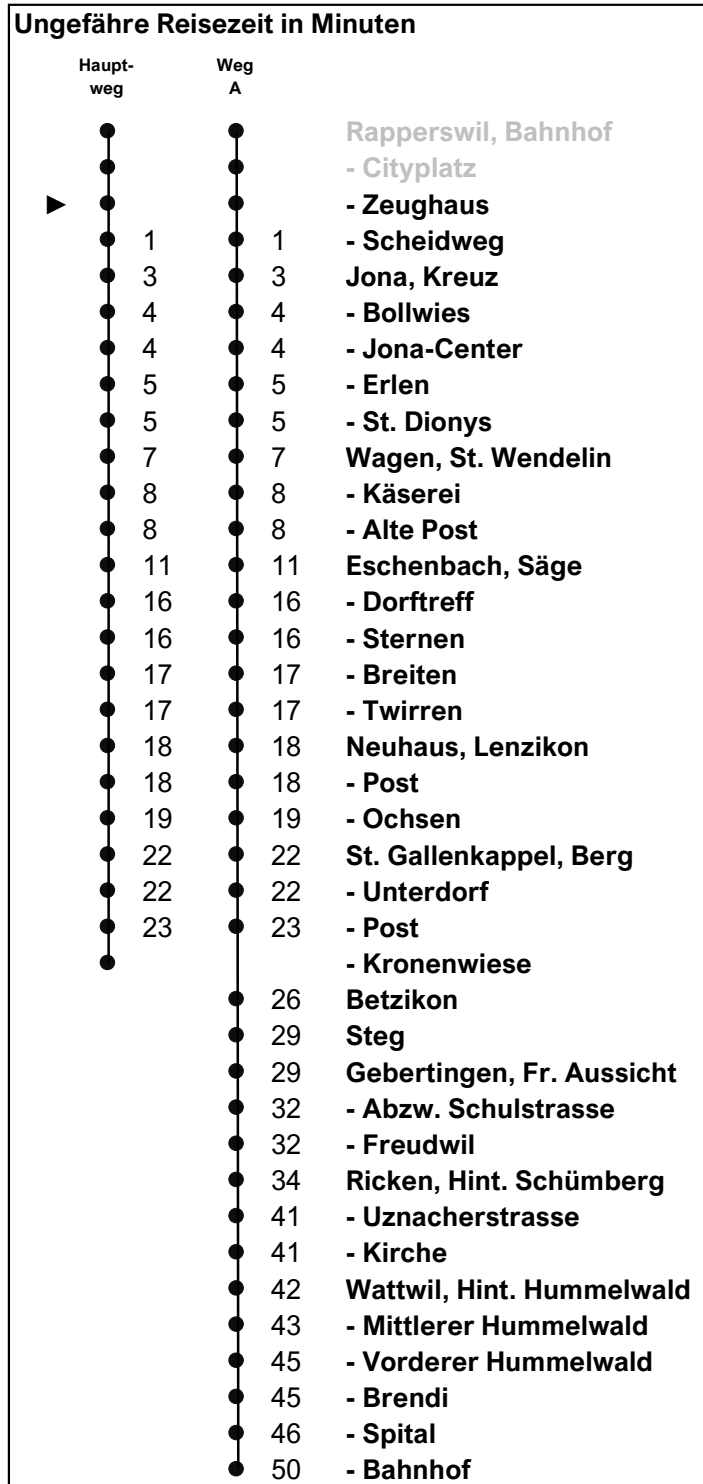

622

schneider
Busbetriebe

www.schneiderbus.ch
055 286 21 21

Rapperswil SG, Zeughaus

Richtung

Wattwil, Bahnhof

via Eschenbach SG, St. Gallenkappel

Gültig von 10.12.2023 bis 13.12.2025

Zeichenerklärung

A Führt Weg A
B Führt nur bis Ricken, Uznacherstrasse

Als Feiertage gelten:
25. Dezember, 26. Dezember, 1. Januar, Karfreitag,
Ostermontag, Auffahrt, Pfingstmontag, 1. August

h	Montag - Freitag	Samstag	Sonn- und Feiertag	h
5	48			5
6	03 18 A 33 48	A 34 49		6
7	03 18 A 33 48	04 19 A 34 49	04 34	7
8	03 18 A 34 49	04 19 A 34 49	04 A 34	8
9	04 19 A 34 49	04 19 A 34 49	04 A 34	9
10	04 19 A 34 49	04 19 A 34 49	04 A 34	10
11	04 19 A 34 49	04 19 A 34 49	04 A 34	11
12	04 19 A 34 49	04 19 A 34 49	04 A 34	12
13	04 19 A 34 49	04 19 A 34 49	04 A 34	13
14	04 19 A 34 49	04 19 A 34 49	04 A 34	14
15	04 19 A 34 49	04 19 A 34 49	04 A 34	15
16	04 19 A 33 48	04 19 A 34 49	04 A 34	16
17	03 18 A 33 48	04 19 A 34 49	04 A 34	17
18	03 18 A 33 48	04 19 34	04 34	18
19	03 18 B 33 49	04 34	04 34	19
20	04 19 34 49	04 34	04 34	20
21	08 38	08 38	08 38	21
22	08 38	08 38	08	22
23	08 38	08 38		23
0				0
1				1
2				2
3				3