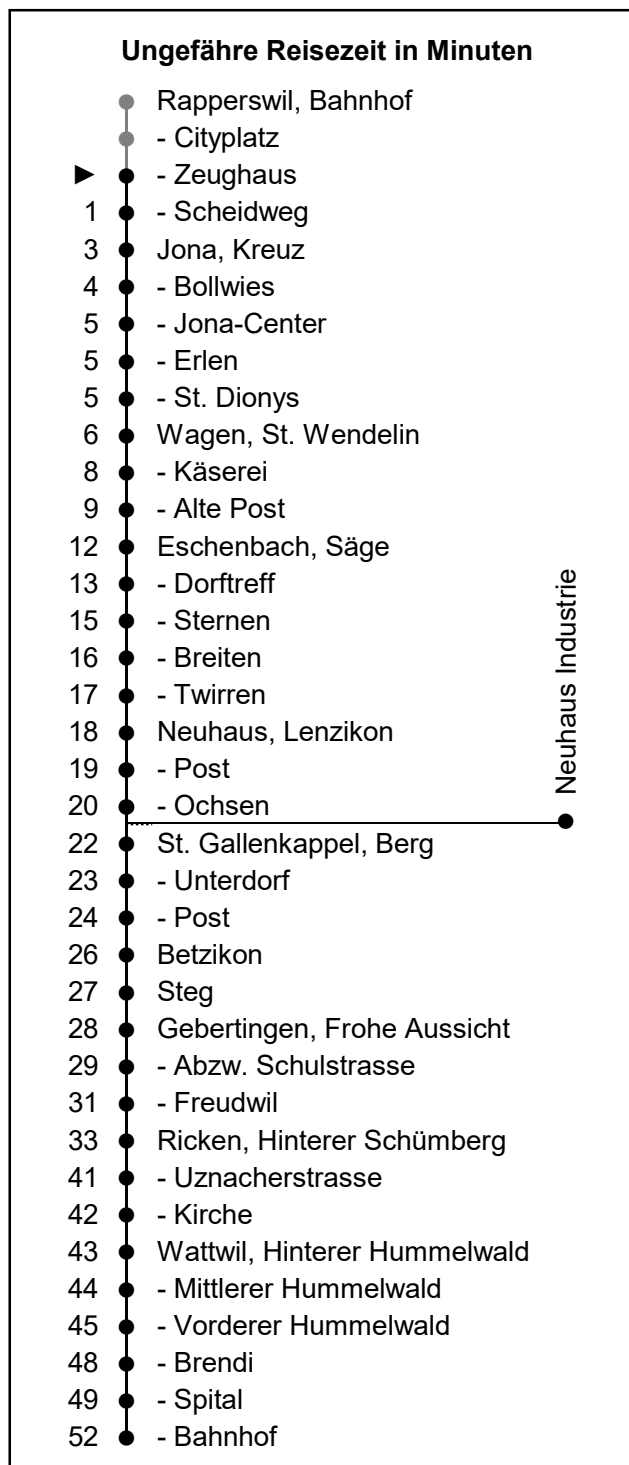

622

www.schneiderbus.ch
055 286 21 21

ZVV-Contact: 0848 988 988

Nächste Abfahrten

Zeughaus

Richtung Wattwil Bahnhof via Eschenbach

Gültig ab 09.12.2018

HALT AUF VERLANGEN
Handzeichen geben = Missverständnisse vermeiden

Zeichenerklärung:

A nur bis St. Gallenkappel
B nur bis Eschenbach
C nur bis Ricken

D fährt via Industrie Neuhaus

N: Nachtbus Linie 623 gemäss separatem Fahr- und Linienplan.
Fährt Nächte Fr/Sa und Sa/So, sowie 31 Dez/01 Jan, 29/30 Mrz,
01/02 Apr, 30 Apr/01 Mai, 09/10 Mai, 10/11 Mai, 20/21 Mai, 31
Juli/01 Aug