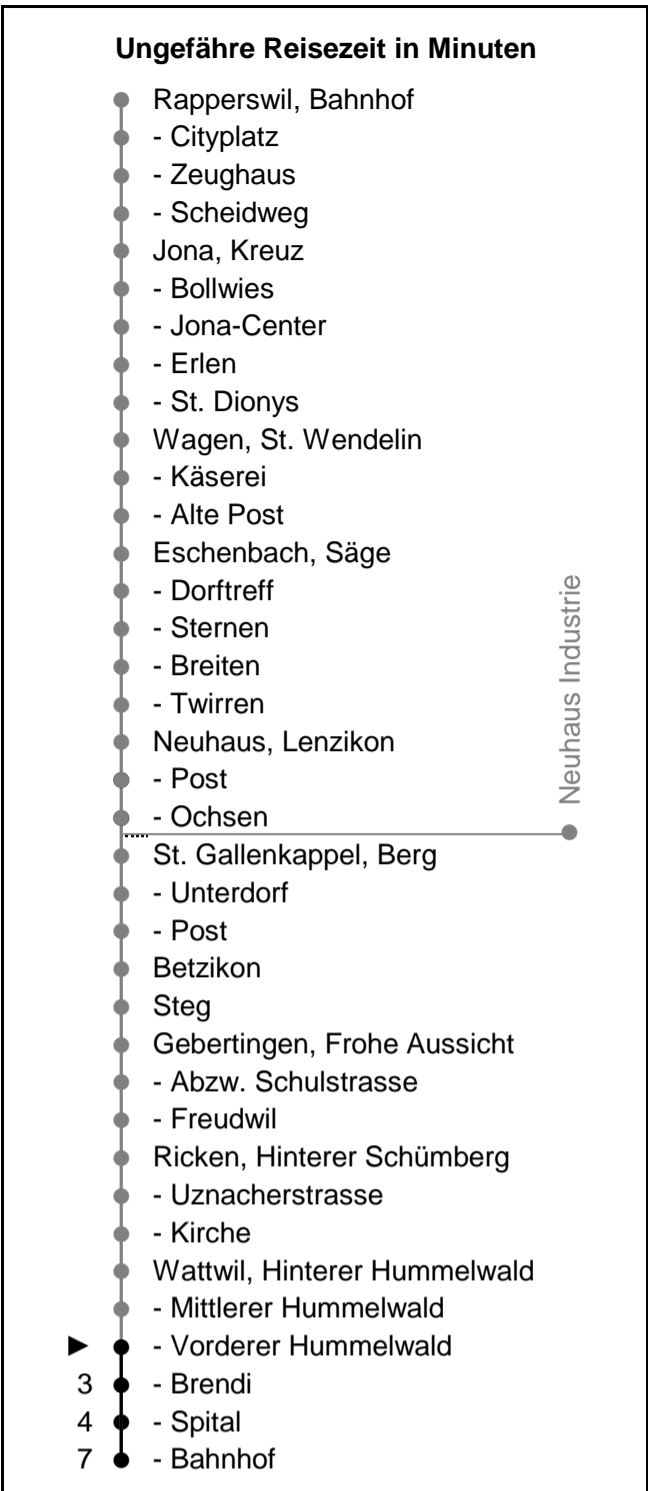

622

www.schneiderbus.ch
055 286 21 21

Nächste Abfahrten

Vorderer Hummelwald

Richtung Wattwil Bahnhof

Gültig ab 09.12.2018

HALT AUF VERLANGEN
Handzeichen geben = Missverständnisse vermeiden

Als Sonntage gelten: 25. + 26. Dezember, 1. Januar, Karfreitag, Ostermontag, Auffahrt, Pfingstmontag, 1. August

h	Montag - Freitag	Samstag	Sonntag	h
5				5
6	15			6
7	15	15		7
8	15	15		8
9	15	15	15	9
10	15	15	15	10
11	15	15	15	11
12	15	15	15	12
13	15	15	15	13
14	15	15	15	14
15	15	15	15	15
16	15	15	15	16
17	15	15	15	17
18	15	15	15	18
19	15	15	15	19
20				20
21				21
22				22
23				23
0				0
1				1
2				2
3				3