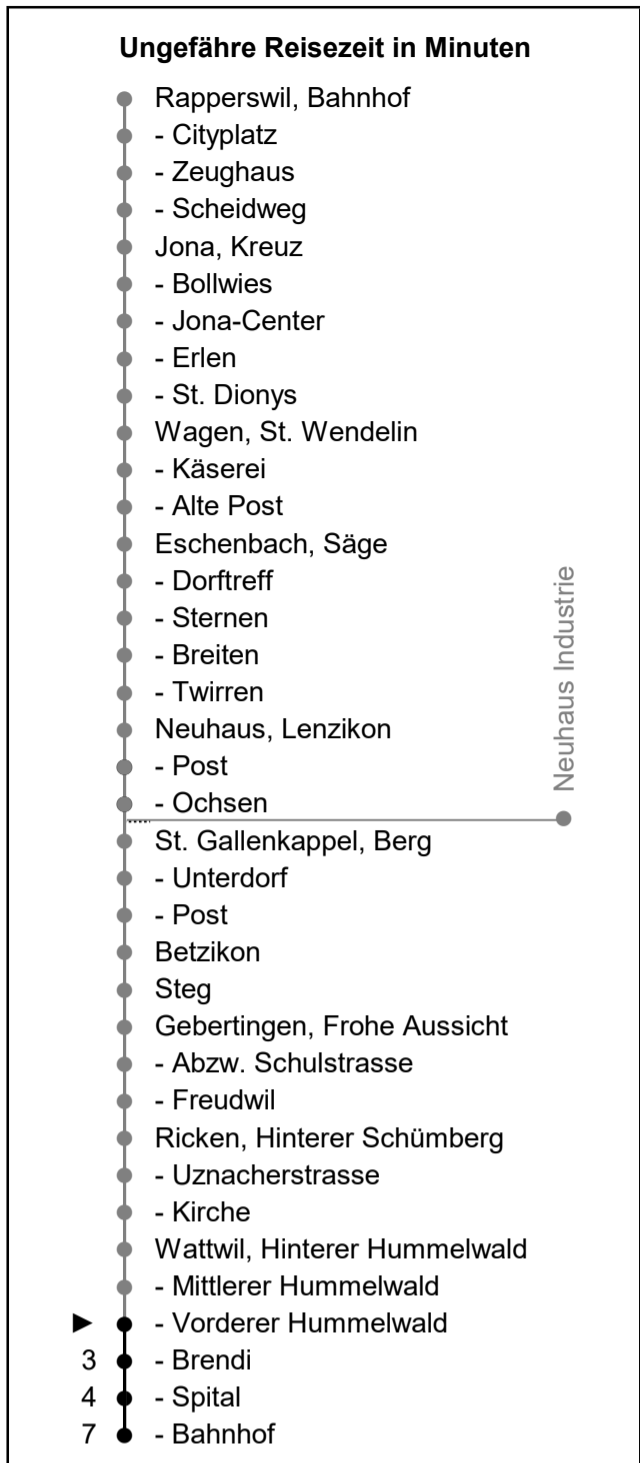

# 622

www.schneiderbus.ch  
055 286 21 21

Nächste Abfahrten

## Vorderer Hummelwald

## Richtung Wattwil Bahnhof

Gültig von 11.12.2022 bis 09.12.2023

**HALT AUF VERLANGEN**  
Handzeichen geben = Missverständnisse vermeiden

Als Sonntage gelten: 25. + 26. Dezember, 1. Januar, Karfreitag, Ostermontag, Auffahrt, Pfingstmontag, 1. August

h	Montag - Freitag	Samstag	Sonntag	h
5				5
6	15			6
7	15	15		7
8	15	15		8
9	15	15	15	9
10	15	15	15	10
11	15	15	15	11
12	15	15	15	12
13	15	15	15	13
14	15	15	15	14
15	15	15	15	15
16	15	15	15	16
17	15	15	15	17
18	15	15	15	18
19	15	15	15	19
20				20
21				21
22				22
23				23
0				0
1				1
2				2
3				3