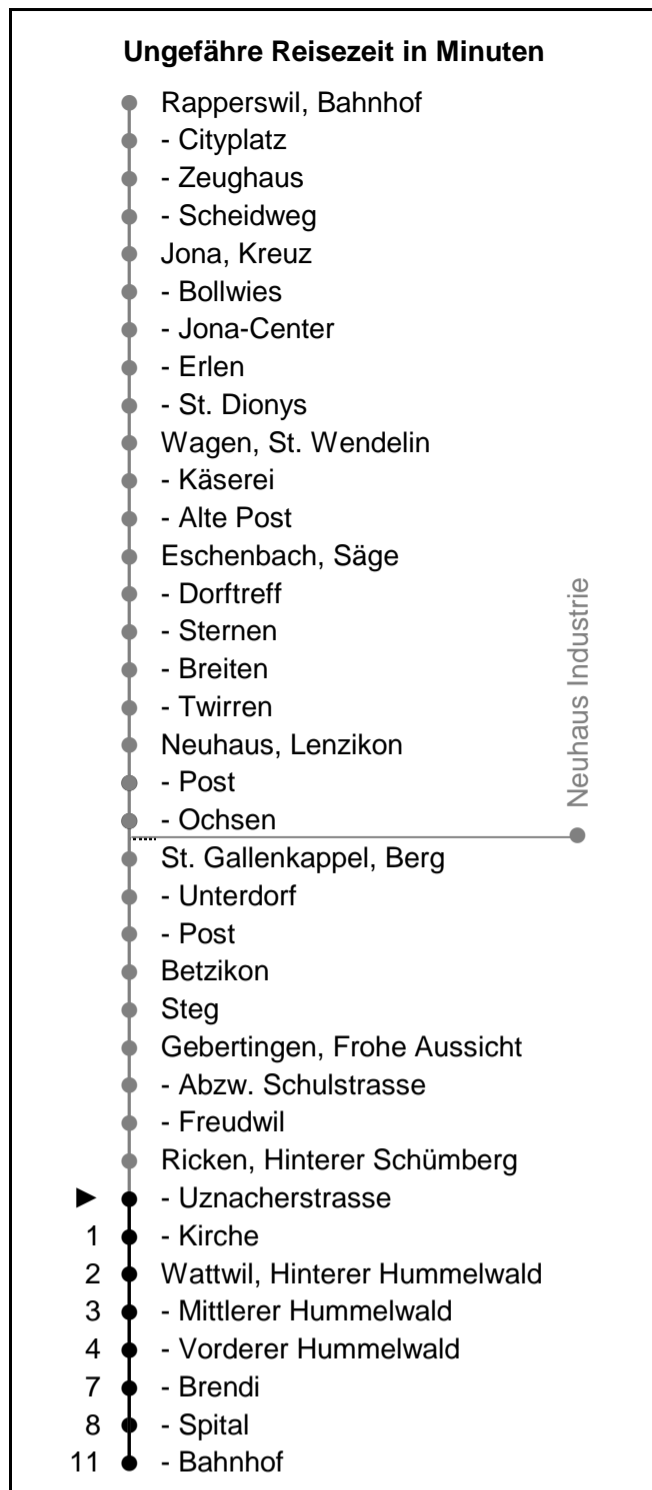

# 622

www.schneiderbus.ch  
055 286 21 21

Nächste Abfahrten

## Uznacherstrasse

## Richtung Wattwil Bahnhof

Gültig ab 09.12.2018

Als Sonntage gelten: 25. + 26. Dezember, 1. Januar, Karfreitag, Ostermontag, Auffahrt, Pfingstmontag, 1. August

h	Montag - Freitag	Samstag	Sonntag	h
5				5
6	11			6
7	11	11		7
8	11	11		8
9	11	11	11	9
10	11	11	11	10
11	11	11	11	11
12	11	11	11	12
13	11	11	11	13
14	11	11	11	14
15	11	11	11	15
16	11	11	11	16
17	11	11	11	17
18	11	11	11	18
19	11	11	11	19
20				20
21				21
22				22
23				23
0				0
1				1
2				2
3				3