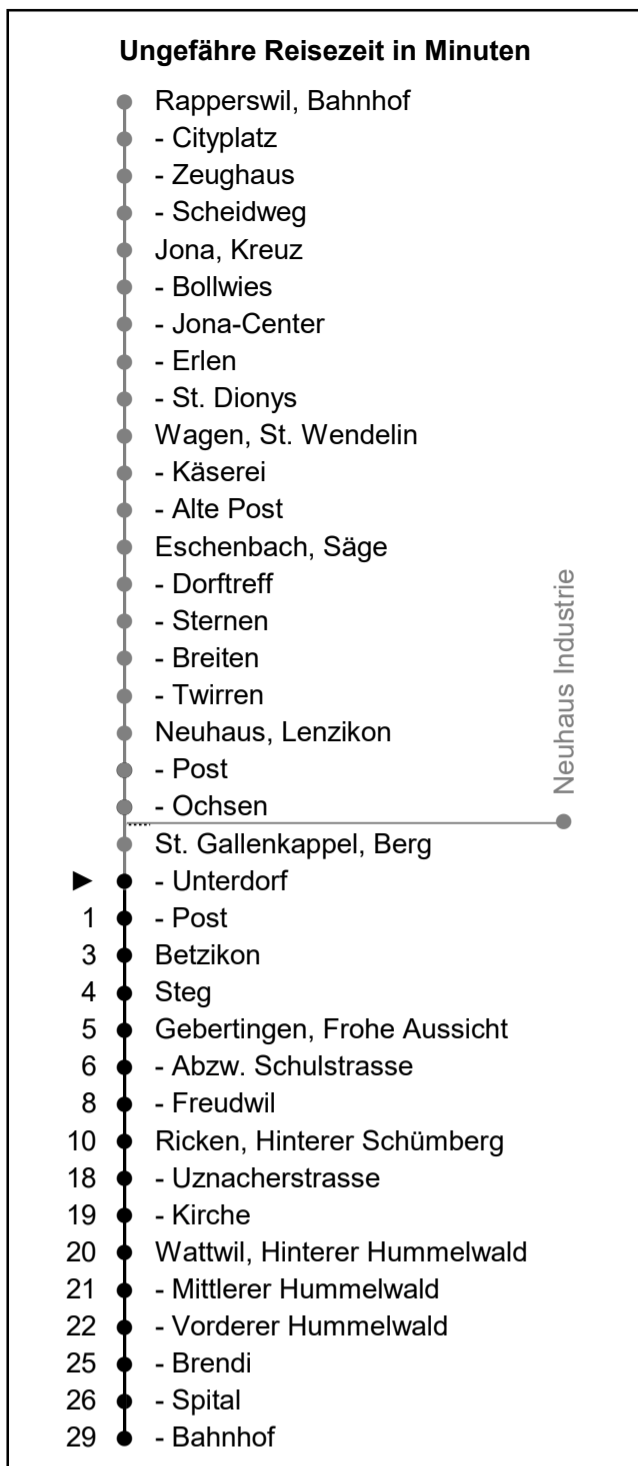

# 622

www.schneiderbus.ch  
055 286 21 21

Nächste Abfahrten

## Unterdorf

## Richtung Wattwil Bahnhof

Gültig von 11.12.2022 bis 09.12.2023

**HALT AUF VERLANGEN**  
Handzeichen geben = Missverständnisse vermeiden

Als Sonntage gelten: 25. + 26. Dezember, 1. Januar, Karfreitag, Ostermontag, Auffahrt, Pfingstmontag, 1. August