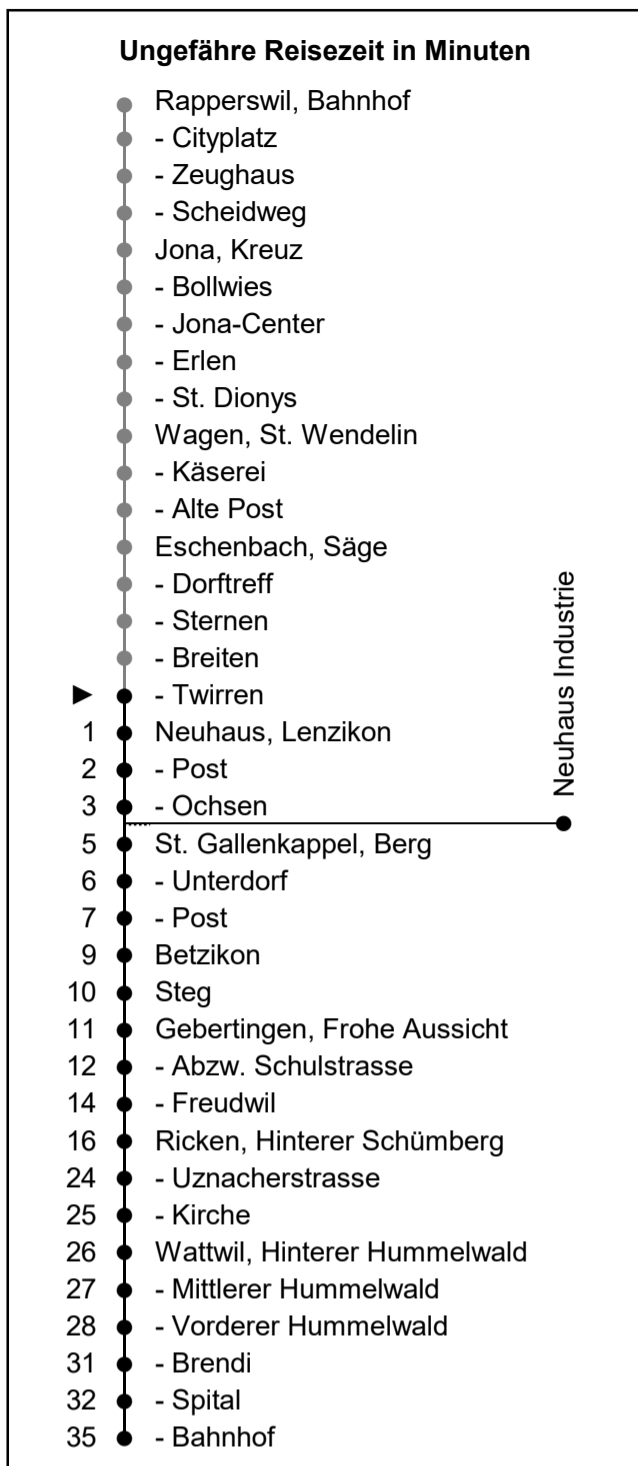

622

www.schneiderbus.ch
055 286 21 21

Nächste Abfahrten

Twirren

Richtung Wattwil Bahnhof

Gültig ab 09.12.2018

HALT AUF VERLANGEN
Handzeichen geben = Missverständnisse vermeiden

Als Sonntage gelten: 25. + 26. Dezember, 1. Januar, Karfreitag, Ostermontag, Auffahrt, Pfingstmontag, 1. August

Zeichenerklärung:

A nur bis St. Gallenkappel

C nur bis Ricken

D fährt via Industrie Neuhaus

N: Nachtbus Linie 623 gemäss separatem Fahr- und Linienplan.
Fährt Nächte Fr/Sa und Sa/So, sowie 31 Dez/01 Jan, 29/30 Mrz,
01/02 Apr, 30 Apr/01 Mai, 09/10 Mai, 10/11 Mai, 20/21 Mai, 31
Juli/01 Aug