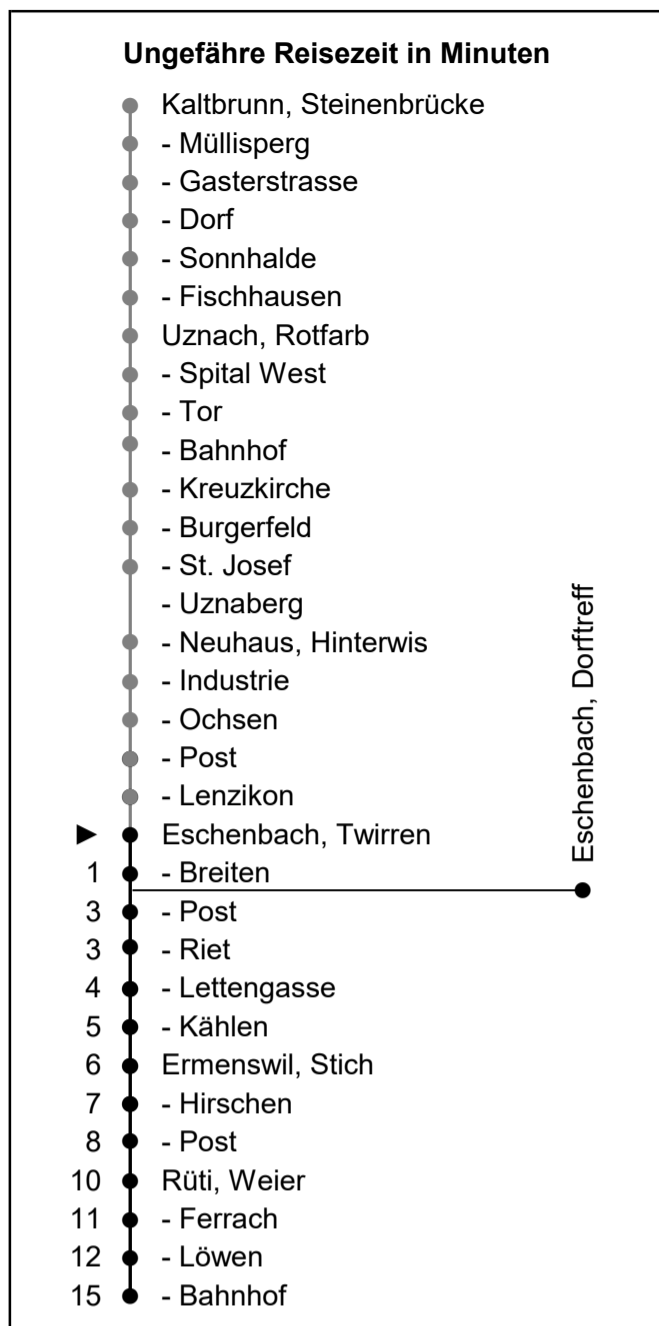

631

schneider
Busbetriebe

www.schneiderbus.ch
055 286 21 21

Twirren

Richtung Rüti Bahnhof

Nächste Abfahrten

Gültig von 11.12.2022 bis 09.12.2023

HALT AUF VERLANGEN
Handzeichen geben = Missverständnisse vermeiden

Als Sonntage gelten: 25. + 26. Dezember, 1. Januar, Karfreitag, Ostermontag, Auffahrt, Pfingstmontag, 1. August

h	Montag - Freitag	Samstag	Sonntag	h
5				5
6	28 58	28		6
7	28 58	28	28	7
8	28 58	28	28	8
9	28 58	28	28	9
10	28 58	28	28	10
11	28 58	28	28	11
12	28 58	28	28	12
13	28 58	28	28	13
14	28 58	28	28	14
15	28 58	28	28	15
16	28 58	28	28	16
17	28 58	28	28	17
18	28 58	28	28	18
19	28 58	28		19
20	28 58			20
21	28 58			21
22				22
23				23
0				0
1				1
2				2
3				3

Zeichenerklärung:

B fährt nur bis Eschenbach Dorftreff