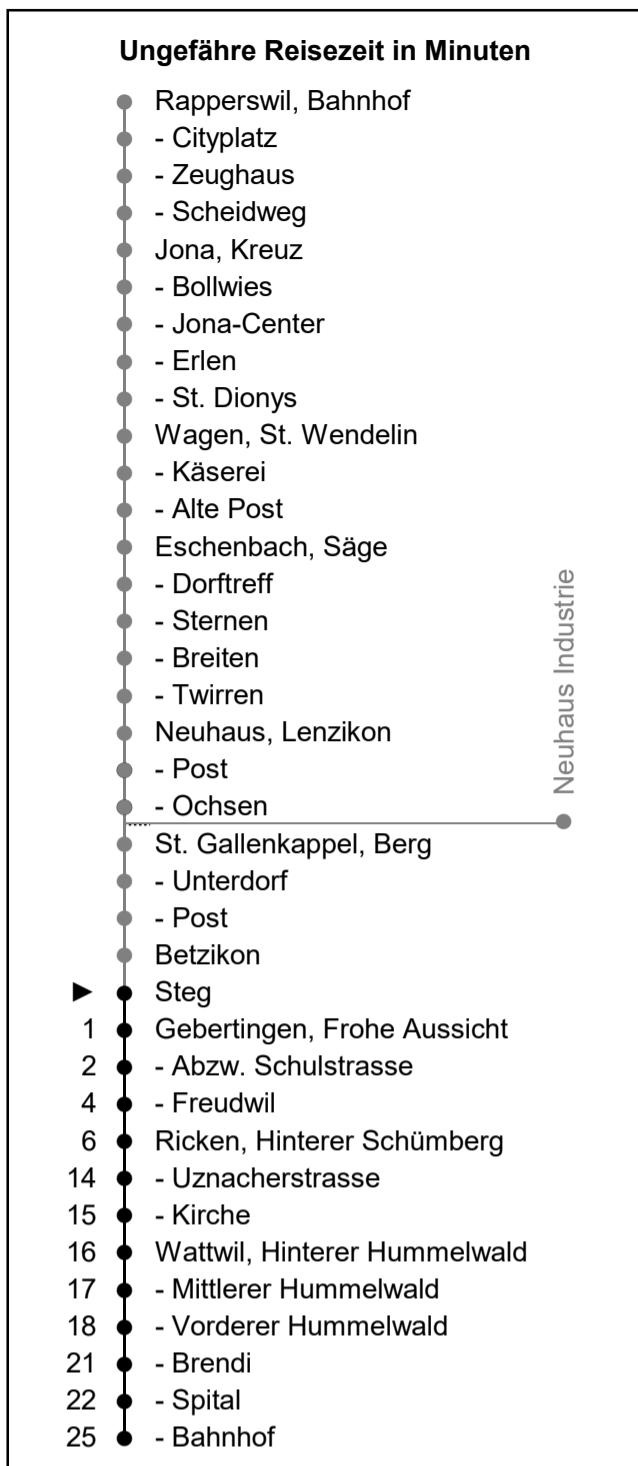

622

www.schneiderbus.ch
055 286 21 21

Nächste Abfahrten

Steg

Richtung Wattwil Bahnhof

Gültig ab 09.12.2018

HALT AUF VERLANGEN
Handzeichen geben = Missverständnisse vermeiden

Als Sonntage gelten: 25. + 26. Dezember, 1. Januar, Karfreitag, Ostermontag, Auffahrt, Pfingstmontag, 1. August

h	Montag - Freitag	Samstag	Sonntag	h
5				5
6	01			6
7	01	01		7
8	01	01		8
9	01	01	01	9
10	01	01	01	10
11	01	01	01	11
12	01	01	01	12
13	01	01	01	13
14	01	01	01	14
15	01	01	01	15
16	01	01	01	16
17	01	01	01	17
18	01	01	01	18
19	01	01	01	19
20				20
21				21
22				22
23				23
0				0
1				1
2				2
3				3