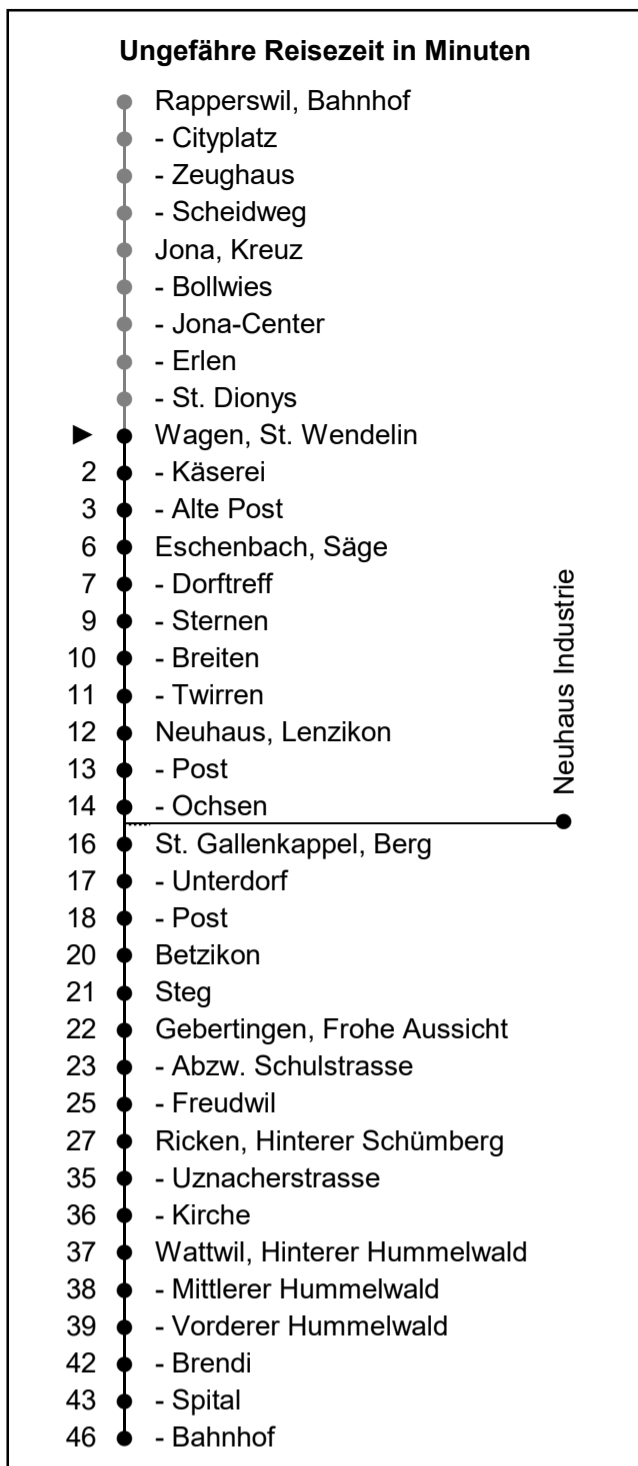

622

www.schneiderbus.ch
055 286 21 21

ZVV-Contact: 0848 988 988

Nächste Abfahrten

St. Wendelin

Richtung Wattwil Bahnhof via Eschenbach

Gültig ab 09.12.2018

HALT AUF VERLANGEN
Handzeichen geben = Missverständnisse vermeiden

Zeichenerklärung:

A nur bis St. Gallenkappel
B nur bis Eschenbach

C nur bis Ricken
D fährt via Industrie Neuhaus

N: Nachtbus Linie 623 gemäss separatem Fahr- und Linienplan.
Fährt Nächte Fr/Sa und Sa/So, sowie 31 Dez/01 Jan, 29/30 Mrz,
01/02 Apr, 30 Apr/01 Mai, 09/10 Mai, 10/11 Mai, 20/21 Mai, 31
Juli/01 Aug