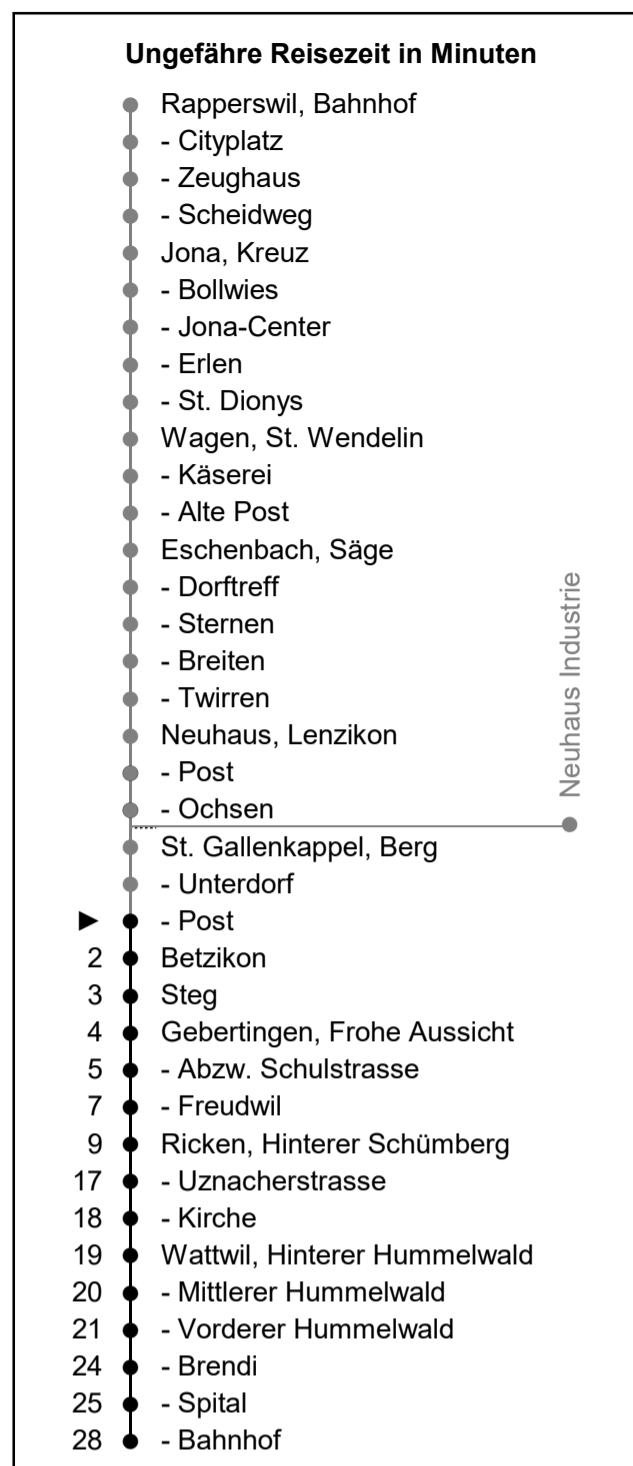

622

www.schneiderbus.ch
055 286 21 21

Nächste Abfahrten

St. Gallenkappel Post

Richtung Wattwil Bahnhof

Gültig ab 09.12.2018

HALT AUF VERLANGEN
Handzeichen geben = Missverständnisse vermeiden

Als Sonntage gelten: 25. + 26. Dezember, 1. Januar, Karfreitag, Ostermontag, Auffahrt, Pfingstmontag, 1. August

h	Montag - Freitag	Samstag	Sonntag	h
5	58			5
6	58	58		6
7	58	58		7
8	58	58	58	8
9	58	58	58	9
10	58	58	58	10
11	58	58	58	11
12	58	58	58	12
13	58	58	58	13
14	58	58	58	14
15	58	58	58	15
16	58	58	58	16
17	58	58	58	17
18	58	58	58	18
19	c 58			19
20				20
21				21
22				22
23				23
0				0
1				1
2				2
3				3

Zeichenerklärung:
C nur bis Ricken

N: Nachtbus Linie 623 gemäss separatem Fahr- und Linienplan.
Fährt Nächte Fr/Sa und Sa/So, sowie 31 Dez/01 Jan, 29/30 Mrz,
01/02 Apr, 30 Apr/01 Mai, 09/10 Mai, 10/11 Mai, 20/21 Mai, 31
Juli/01 Aug