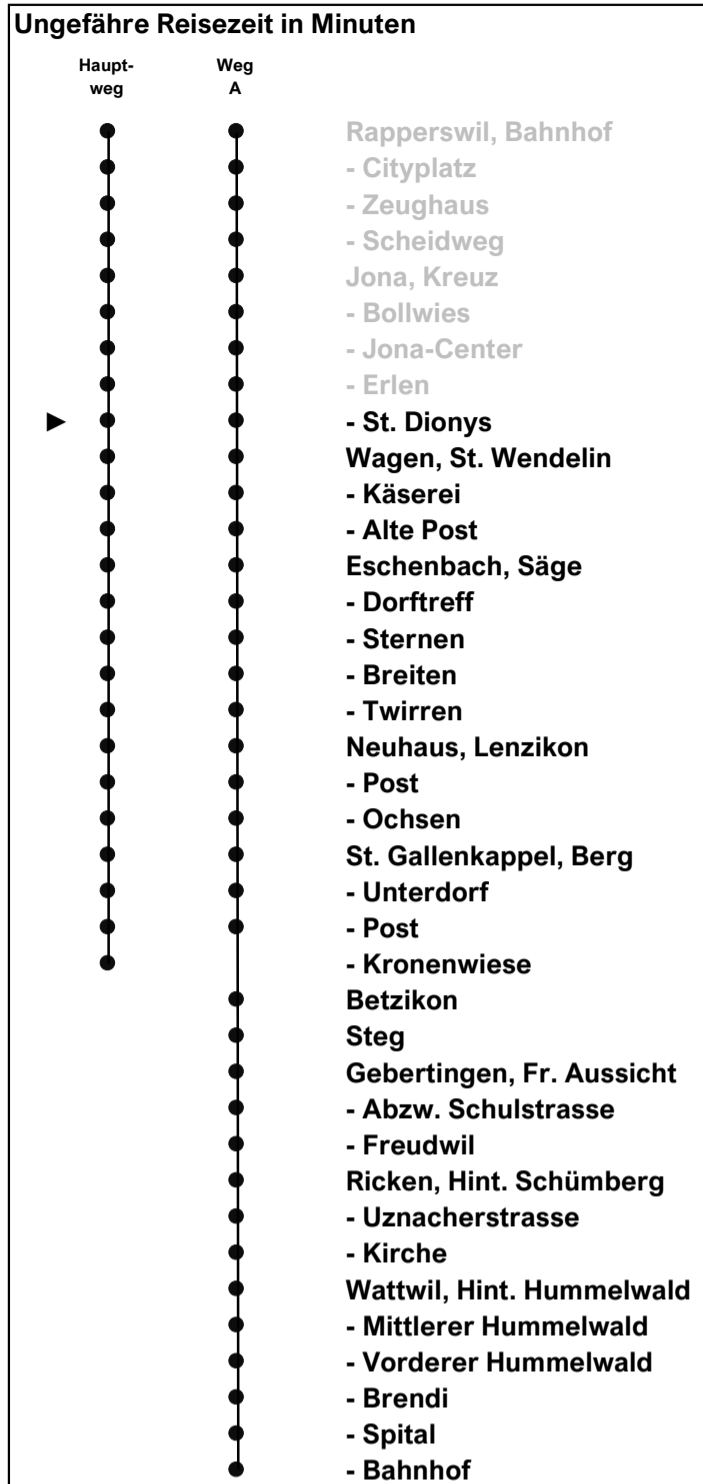

622

schneider
Busbetriebe

www.schneiderbus.ch
055 286 21 21

Jona, St. Dionys

Richtung
Wattwil, Bahnhof
via Eschenbach SG, St. Gallenkappel

Gültig von 10.12.2023 bis 13.12.2025

Zeichenerklärung

A Führt Weg A
B Führt nur bis Ricken, Uznacherstrasse

Als Feiertage gelten:
25. Dezember, 26. Dezember, 1. Januar, Karfreitag,
Ostermontag, Auffahrt, Pfingstmontag, 1. August

h	Montag - Freitag	Samstag	Sonn- und Feiertag	h
5	53			5
6	08 23 A 38 53	A 38 53		6
7	08 23 A 38 53	08 23 A 38 53	08 38	7
8	08 23 A 38 53	08 23 A 38 53	08 A 38	8
9	08 23 A 38 53	08 23 A 38 53	08 A 38	9
10	08 23 A 38 53	08 23 A 38 53	08 A 38	10
11	08 23 A 38 53	08 23 A 38 53	08 A 38	11
12	08 23 A 38 53	08 23 A 38 53	08 A 38	12
13	08 23 A 38 53	08 23 A 38 53	08 A 38	13
14	08 23 A 38 53	08 23 A 38 53	08 A 38	14
15	08 23 A 38 53	08 23 A 38 53	08 A 38	15
16	08 23 A 38 53	08 23 A 38 53	08 A 38	16
17	08 23 A 38 53	08 23 A 38 53	08 A 38	17
18	08 23 A 38 53	08 23 38	08 38	18
19	08 23 B 38 53	08 38	08 38	19
20	08 23 38 53	08 38	08 38	20
21	12 42	12 42	12 42	21
22	12 42	12 42	12	22
23	12 42	12 42		23
0				0
1				1
2				2
3				3