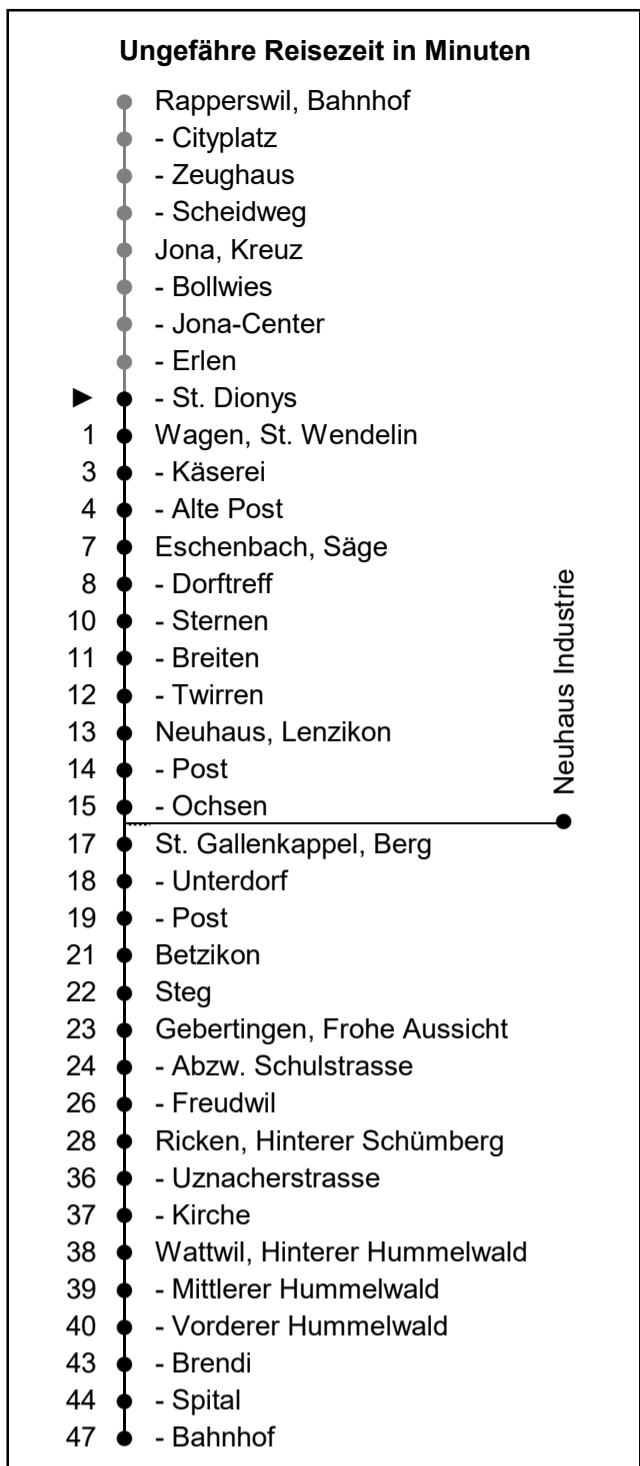

# 622

www.schneiderbus.ch  
055 286 21 21

ZVV-Contact: 0848 988 988

Nächste Abfahrten

## St. Dionys

# Richtung Wattwil Bahnhof via Eschenbach

Gültig ab 09.12.2018

**HALT AUF VERLANGEN**  
Handzeichen geben = Missverständnisse vermeiden

Als Sonntage gelten: 25. + 26. Dezember, 1. Januar, Karfreitag, Ostermontag, Auffahrt, Pfingstmontag, 1. August

**Zeichenerklärung:**

A nur bis St. Gallenkappel

D fährt via Industrie Neuhaus

B nur bis Eschenbach

C nur bis Ricken

N: Nachtbus Linie 623 gemäss separatem Fahr- und Linienplan.  
Fährt Nächte Fr/Sa und Sa/So, sowie 31 Dez/01 Jan, 29/30 Mrz,  
01/02 Apr, 30 Apr/01 Mai, 09/10 Mai, 10/11 Mai, 20/21 Mai, 31  
Juli/01 Aug