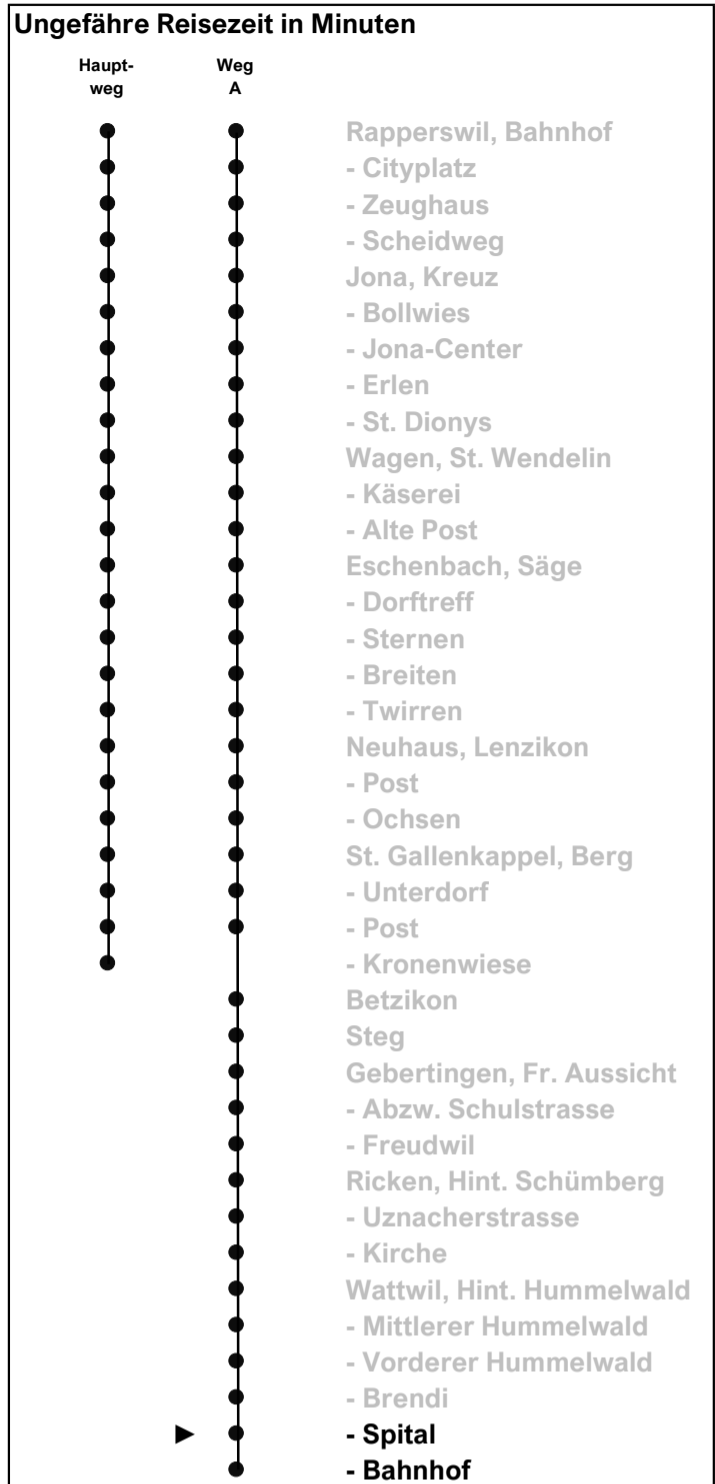

622

schneider
Busbetriebe

www.schneiderbus.ch
055 286 21 21

Wattwil, Spital

Richtung Wattwil, Bahnhof

Gültig von 10.12.2023 bis 13.12.2025

Zeichenerklärung

A Führt Weg A

Als Feiertage gelten:
25. Dezember, 26. Dezember, 1. Januar, Karfreitag,
Ostermontag, Auffahrt, Pfingstmontag, 1. August

h	Montag - Freitag	Samstag	Sonn- und Feiertag	h
5				5
6	A 19			6
7	A 19	A 19		7
8	A 19	A 19		8
9	A 19	A 19	A 19	9
10	A 19	A 19	A 19	10
11	A 19	A 19	A 19	11
12	A 19	A 19	A 19	12
13	A 19	A 19	A 19	13
14	A 19	A 19	A 19	14
15	A 19	A 19	A 19	15
16	A 19	A 19	A 19	16
17	A 19	A 19	A 19	17
18	A 19	A 19	A 19	18
19	A 19	A 19	A 19	19
20				20
21				21
22				22
23				23
0				0
1				1
2				2
3				3