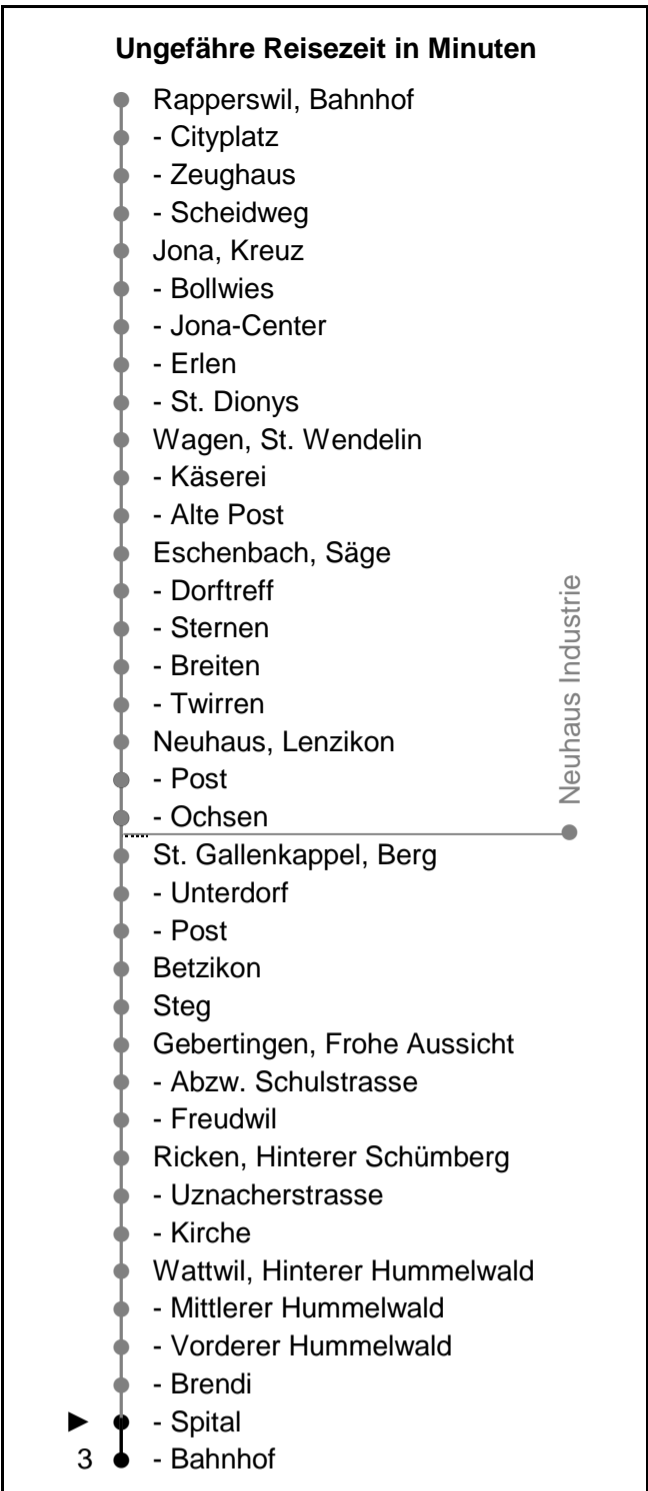

## schneider

B u s b e t r i e b e

www.schneiderbus.ch  
055 286 21 21

Nächste Abfahrten

### Spital

## Richtung Wattwil Bahnhof

Gültig ab 09.12.2018

**HALT AUF VERLANGEN**  
Handzeichen geben = Missverständnisse vermeiden

Als Sonntage gelten: 25. + 26. Dezember, 1. Januar, Karfreitag, Ostermontag, Auffahrt, Pfingstmontag, 1. August