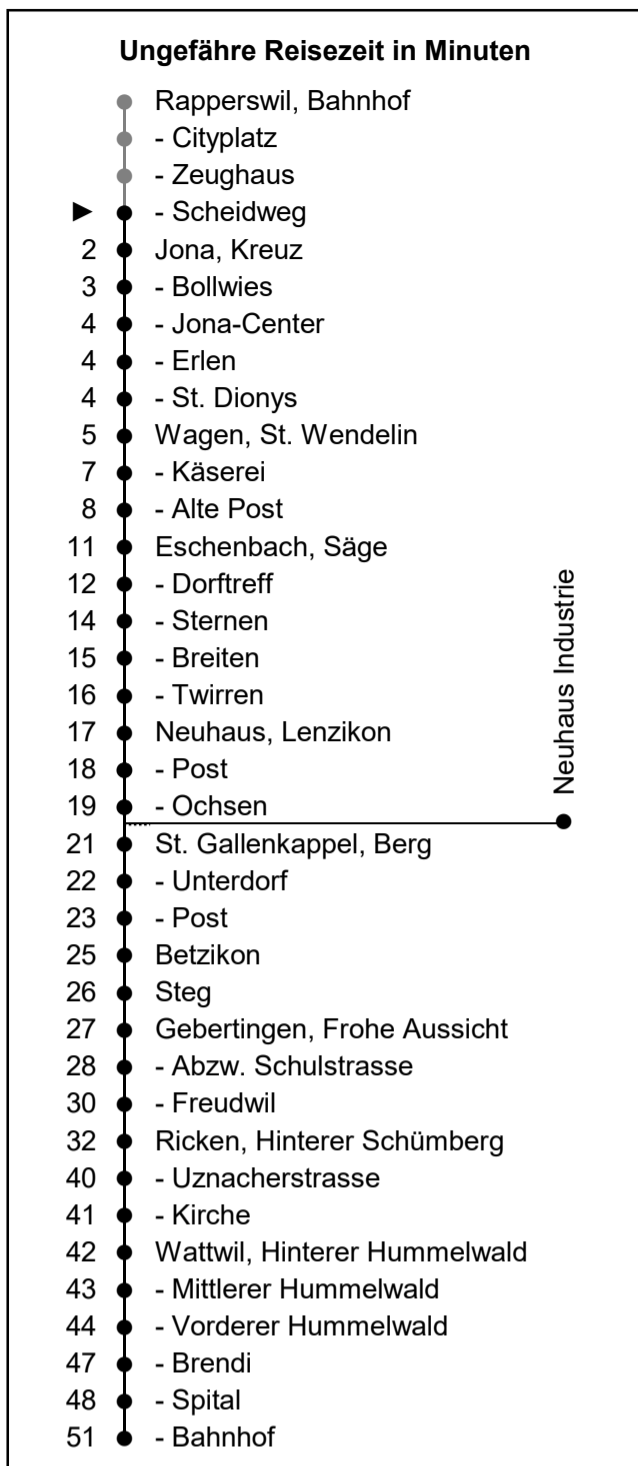

# 622

www.schneiderbus.ch  
055 286 21 21

ZVV-Contact: 0848 988 988

Nächste Abfahrten

## Scheidweg

## Richtung Wattwil Bahnhof via Eschenbach

Gültig ab 09.12.2018

**HALT AUF VERLANGEN**  
Handzeichen geben = Missverständnisse vermeiden

Als Sonntage gelten: 25. + 26. Dezember, 1. Januar, Karfreitag, Ostermontag, Auffahrt, Pfingstmontag, 1. August

**Zeichenerklärung:**

A nur bis St. Gallenkappel  
B nur bis Eschenbach  
C nur bis Ricken

D fährt via Industrie Neuhaus

N: Nachtbus Linie 623 gemäss separatem Fahr- und Linienplan.  
Fährt Nächte Fr/Sa und Sa/So, sowie 31 Dez/01 Jan, 29/30 Mrz,  
01/02 Apr, 30 Apr/01 Mai, 09/10 Mai, 10/11 Mai, 20/21 Mai, 31  
Juli/01 Aug