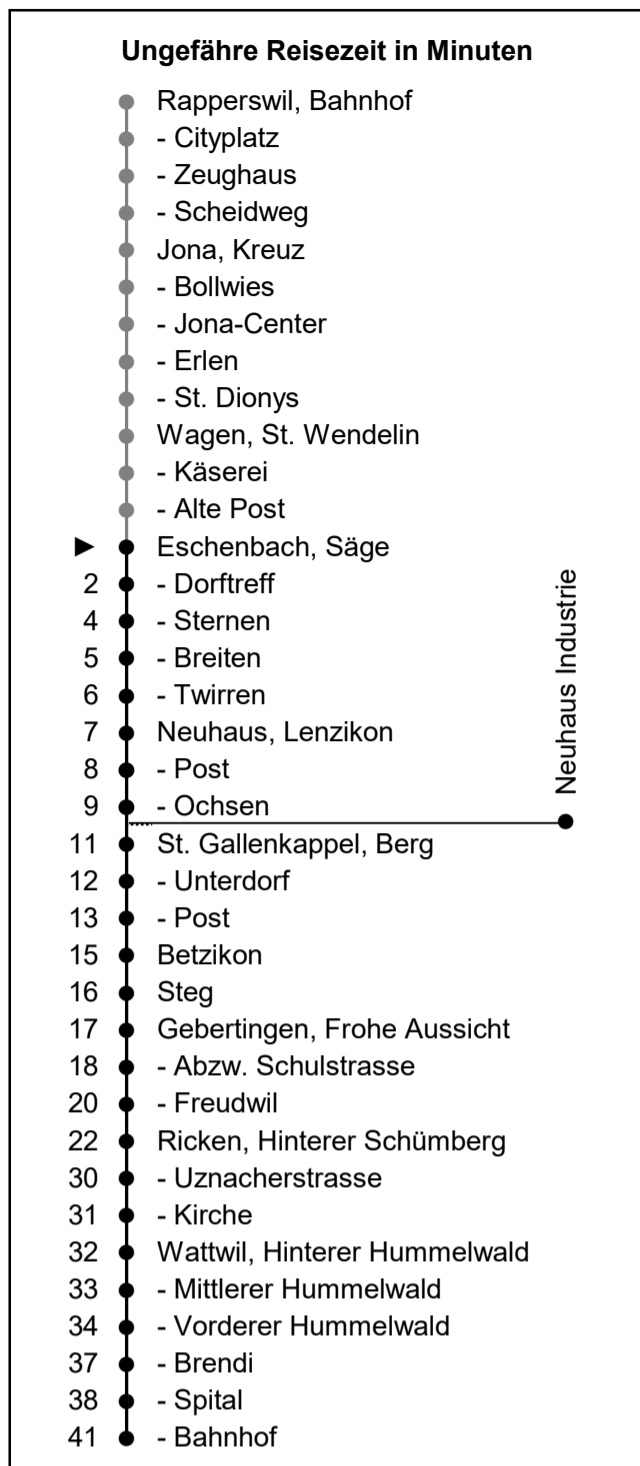

# 622

www.schneiderbus.ch  
055 286 21 21

Nächste Abfahrten

## Richtung Wattwil Bahnhof

Gültig von 11.12.2022 bis 09.12.2023

**HALT AUF VERLANGEN**  
Handzeichen geben = Missverständnisse vermeiden

Als Sonntage gelten: 25. + 26. Dezember, 1. Januar, Karfreitag, Ostermontag, Auffahrt, Pfingstmontag, 1. August