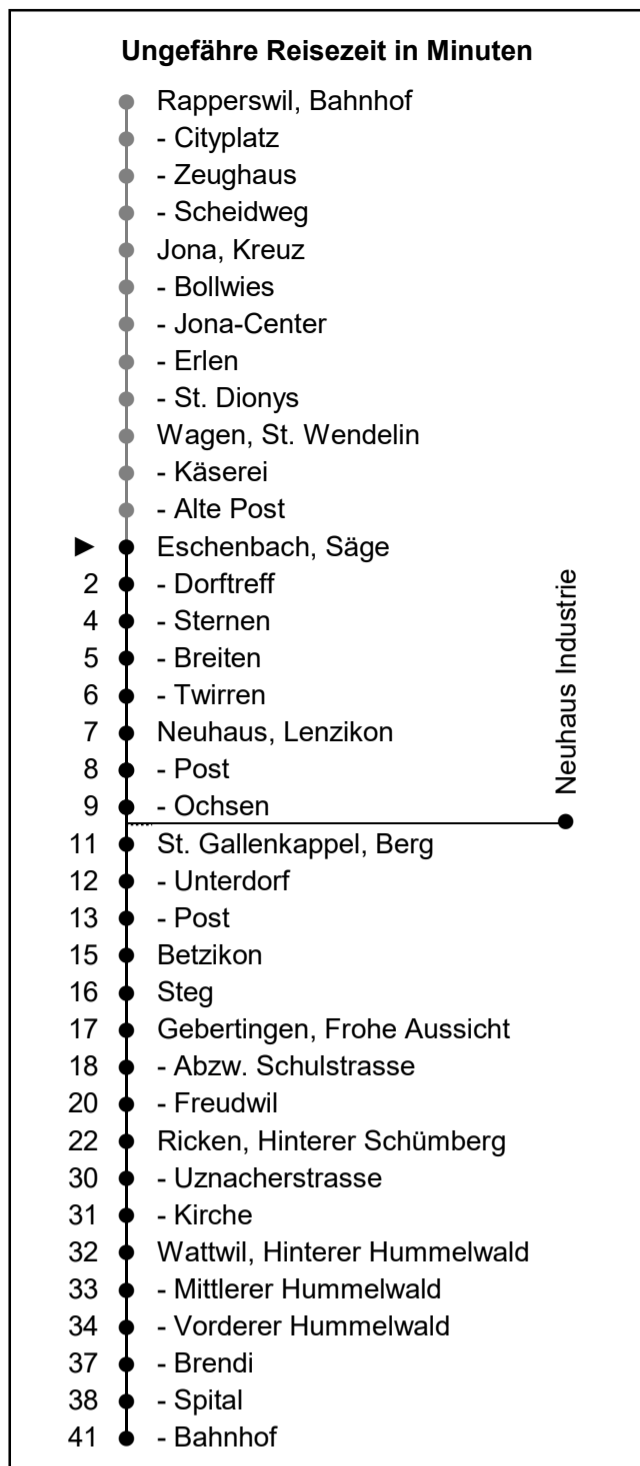

622

www.schneiderbus.ch
055 286 21 21

Nächste Abfahrten

Säge

Richtung Wattwil Bahnhof

Gültig ab 09.12.2018

HALT AUF VERLANGEN
Handzeichen geben = Missverständnisse vermeiden

Als Sonntage gelten: 25. + 26. Dezember, 1. Januar, Karfreitag, Ostermontag, Auffahrt, Pfingstmontag, 1. August

Zeichenerklärung:

A nur bis St. Gallenkappel
B nur bis Eschenbach

C nur bis Ricken
D fährt via Industrie Neuhaus

N: Nachtbus Linie 623 gemäss separatem Fahr- und Linienplan.
Fährt Nächte Fr/Sa und Sa/So, sowie 31 Dez/01 Jan, 29/30 Mrz,
01/02 Apr, 30 Apr/01 Mai, 09/10 Mai, 10/11 Mai, 20/21 Mai, 31
Juli/01 Aug