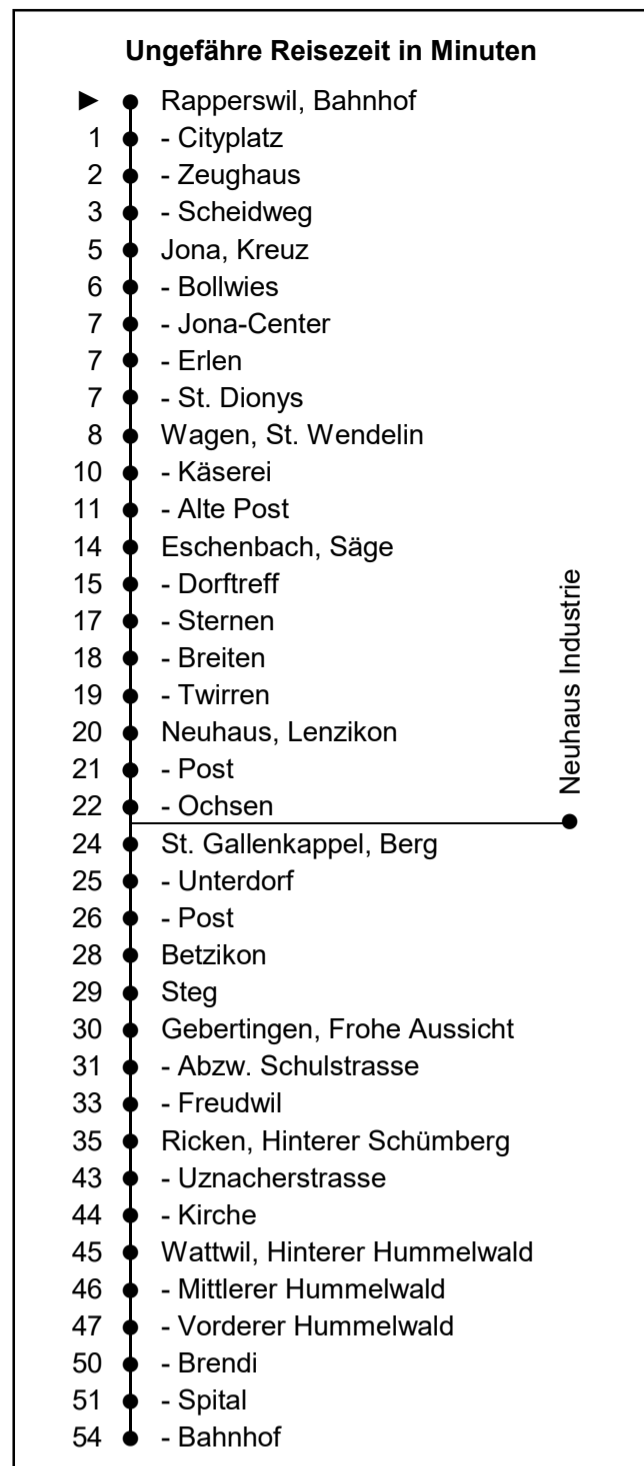

622

www.schneiderbus.ch
055 286 21 21

ZVV-Contact: 0848 988 988

Nächste Abfahrten

Rapperswil Bahnhof

Richtung Wattwil Bahnhof via Eschenbach

Gültig ab 09.12.2018

Als Sonntage gelten: 25. + 26. Dezember, 1. Januar, Karfreitag, Ostermontag, Auffahrt, Pfingstmontag, 1. August

Zeichenerklärung:

A nur bis St. Gallenkappel

D fährt via Industrie Neuhaus

B nur bis Eschenbach

C nur bis Ricken

N: Nachtbus Linie 623 gemäss separatem Fahr- und Linienplan.
Fährt Nächte Fr/Sa und Sa/So, sowie 31 Dez/01 Jan, 29/30 Mrz,
01/02 Apr, 30 Apr/01 Mai, 09/10 Mai, 10/11 Mai, 20/21 Mai, 31
Juli/01 Aug