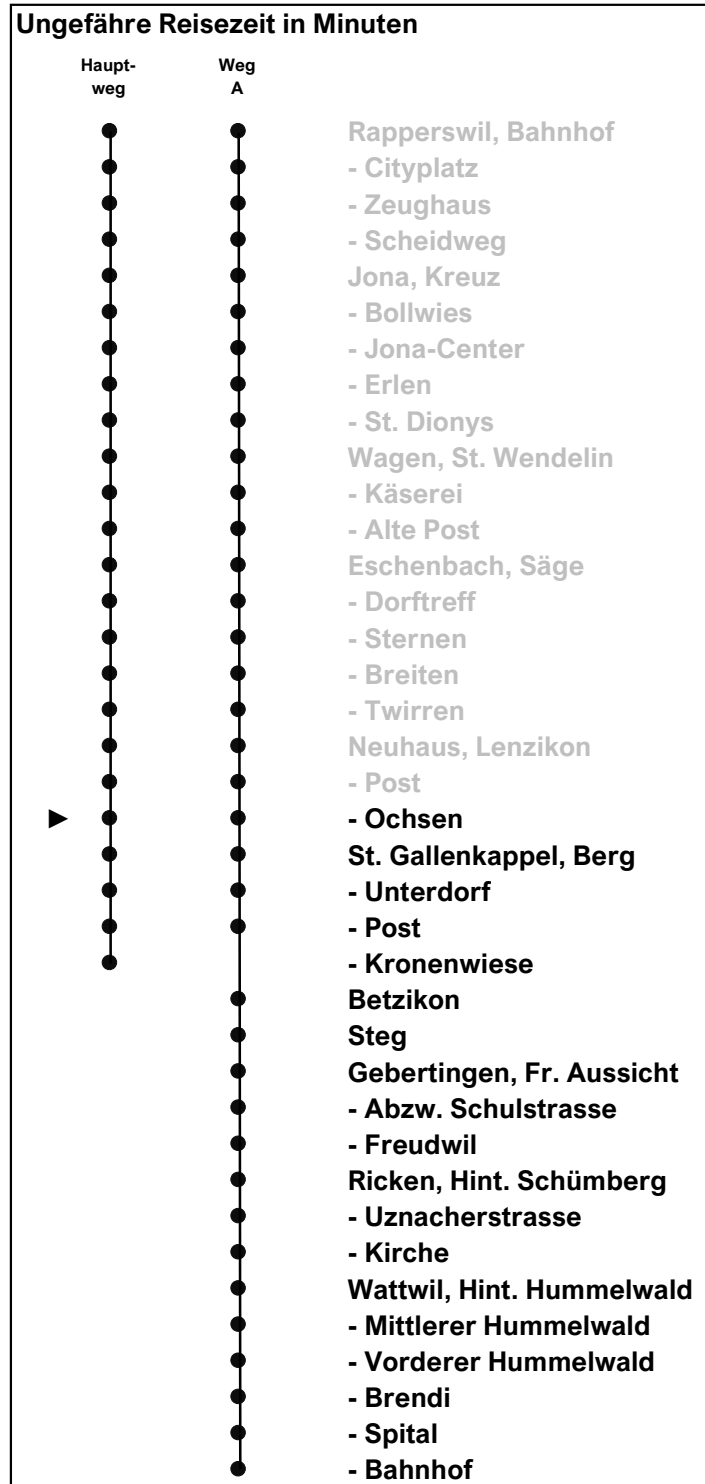

## Neuhaus SG, Ochsen

Richtung  
**Wattwil, Bahnhof**  
via St. Gallenkappel

Gültig von 10.12.2023 bis 13.12.2025

**Zeichenerklärung**

A Führt Weg A  
B Führt nur bis Ricken, Uznacherstrasse

Als Feiertage gelten:  
25. Dezember, 26. Dezember, 1. Januar, Karfreitag,  
Ostermontag, Auffahrt, Pfingstmontag, 1. August

h	Montag - Freitag	Samstag	Sonn- und Feiertag	h
5	A 54			5
6	07 22 37 A 54	A 54	22	6
7	07 22 37 A 54	07 22 37 A 54	22 52	7
8	07 22 37 A 54	07 22 37 A 54	22 A 54	8
9	07 22 37 A 54	07 22 37 A 54	22 A 54	9
10	07 22 37 A 54	07 22 37 A 54	22 A 54	10
11	07 22 37 A 54	07 22 37 A 54	22 A 54	11
12	07 22 37 A 54	07 22 37 A 54	22 A 54	12
13	07 22 37 A 54	07 22 37 A 54	22 A 54	13
14	07 22 37 A 54	07 22 37 A 54	22 A 54	14
15	07 22 37 A 54	07 22 37 A 54	22 A 54	15
16	07 22 37 A 54	07 22 37 A 54	22 A 54	16
17	07 22 37 A 54	07 22 37 A 54	22 A 54	17
18	07 22 37 A 54	07 22 37 A 54	22 A 54	18
19	07 22 37 B 54	22 52	22 52	19
20	07 22 37 52	22 52	22 52	20
21	07 22 52	22 52	22 52	21
22	22 52	22 52	22	22
23	22 52	22 52		23
0				0
1				1
2				2
3				3