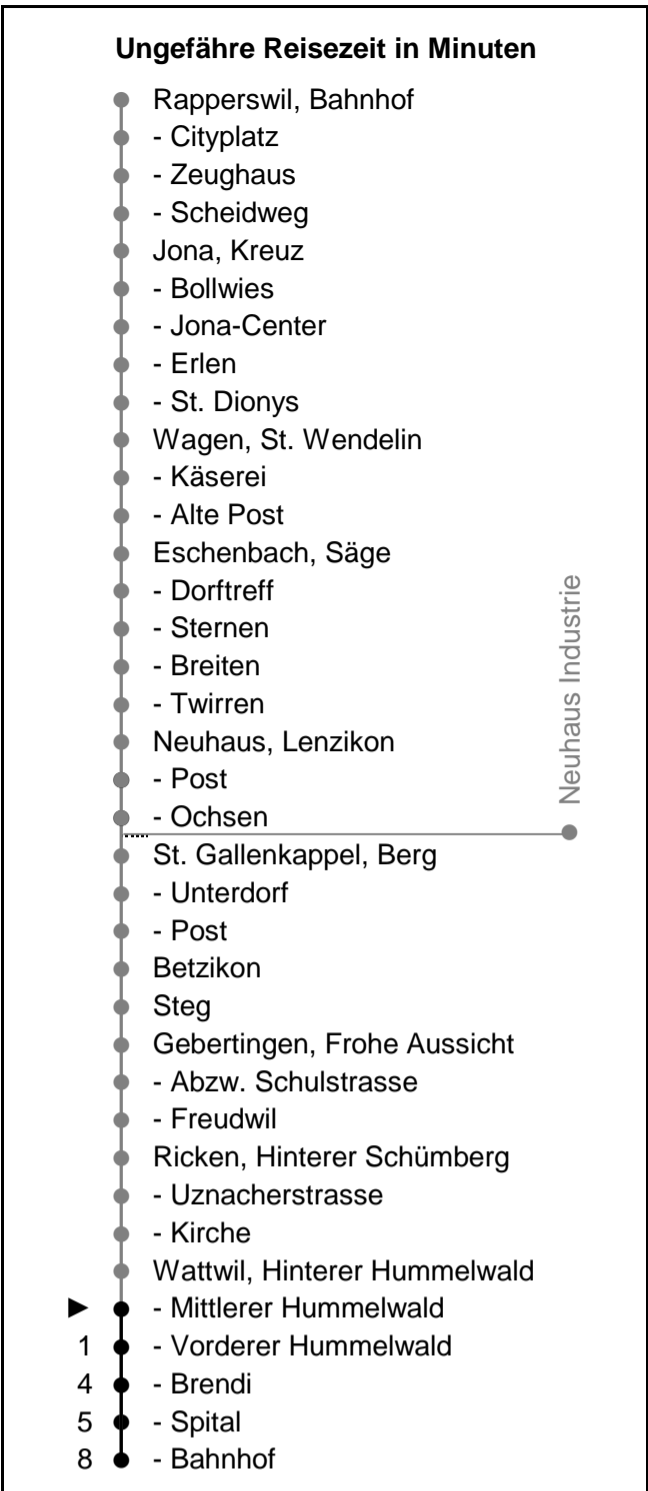

622

schneider

B u s b e t r i e b e

www.schneiderbus.ch
055 286 21 21

Nächste Abfahrten

Mittlerer Hummelwald

Richtung Wattwil Bahnhof

Gültig ab 09.12.2018

HALT AUF VERLANGEN
Handzeichen geben = Missverständnisse vermeiden

Als Sonntage gelten: 25. + 26. Dezember, 1. Januar, Karfreitag, Ostermontag, Auffahrt, Pfingstmontag, 1. August

h	Montag - Freitag	Samstag	Sonntag	h
5				5
6	13			6
7	13	13		7
8	13	13		8
9	13	13	13	9
10	13	13	13	10
11	13	13	13	11
12	13	13	13	12
13	13	13	13	13
14	13	13	13	14
15	13	13	13	15
16	13	13	13	16
17	13	13	13	17
18	13	13	13	18
19	13	13	13	19
20				20
21				21
22				22
23				23
0				0
1				1
2				2
3				3