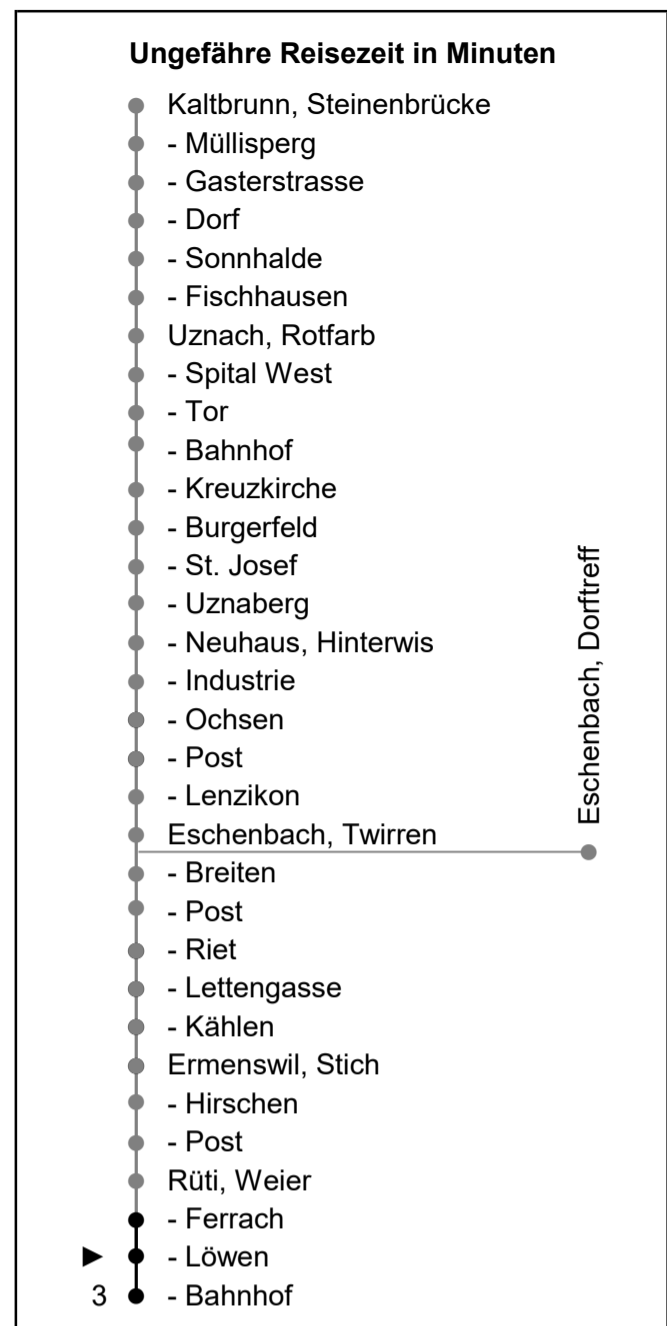

## Löwen

## Richtung Rüti Bahnhof

Gültig von 11.12.2022 bis 09.12.2023

**HALT AUF VERLANGEN**  
Handzeichen geben = Missverständnisse vermeiden

Als Sonntage gelten: 25. + 26. Dezember, 1. Januar, Karfreitag, Ostermontag, Auffahrt, Pfingstmontag, 1. August