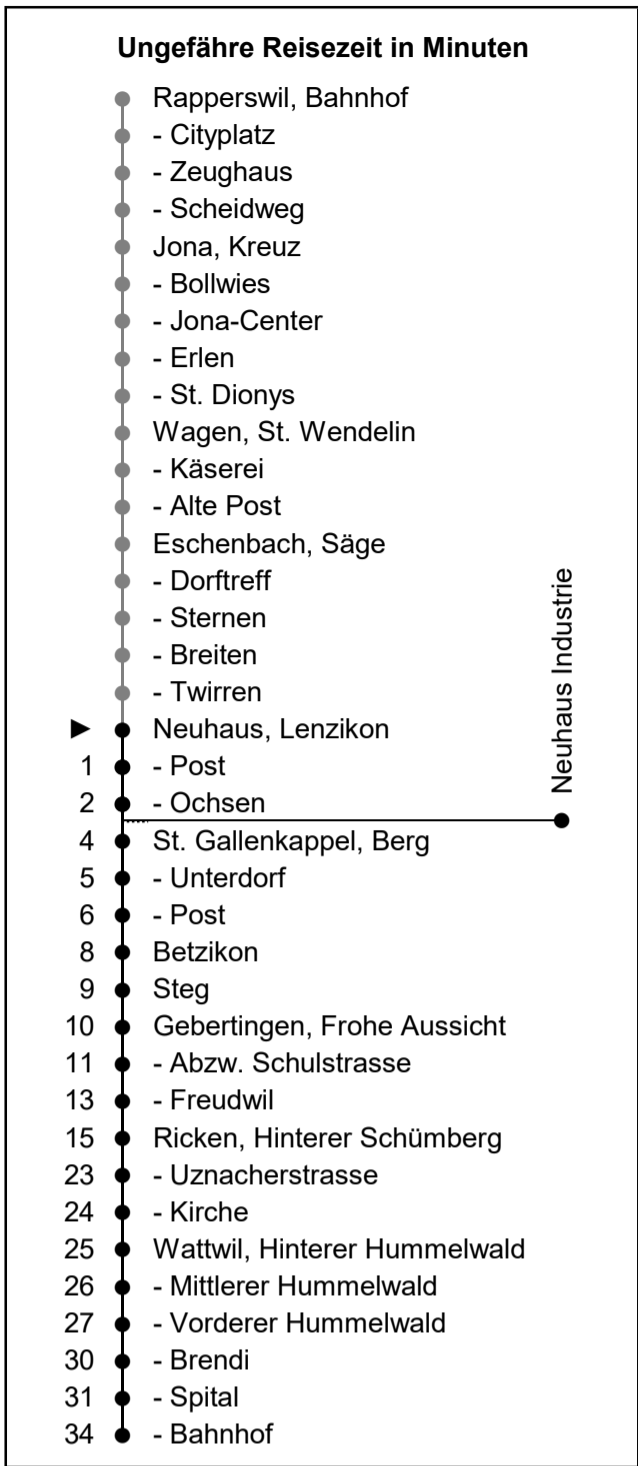

622

www.schneiderbus.ch
055 286 21 21

Nächste Abfahrten

Lenzikon

Richtung Wattwil Bahnhof

Gültig ab 09.12.2018

HALT AUF VERLANGEN
Handzeichen geben = Missverständnisse vermeiden

Als Sonntage gelten: 25. + 26. Dezember, 1. Januar, Karfreitag, Ostermontag, Auffahrt, Pfingstmontag, 1. August

Zeichenerklärung:

A nur bis St. Gallenkappel
C nur bis Ricken

D fährt via Industrie Neuhaus

N: Nachtbus Linie 623 gemäss separatem Fahr- und Linienplan.
Fährt Nächte Fr/Sa und Sa/So, sowie 31 Dez/01 Jan, 29/30 Mrz,
01/02 Apr, 30 Apr/01 Mai, 09/10 Mai, 10/11 Mai, 20/21 Mai, 31
Juli/01 Aug