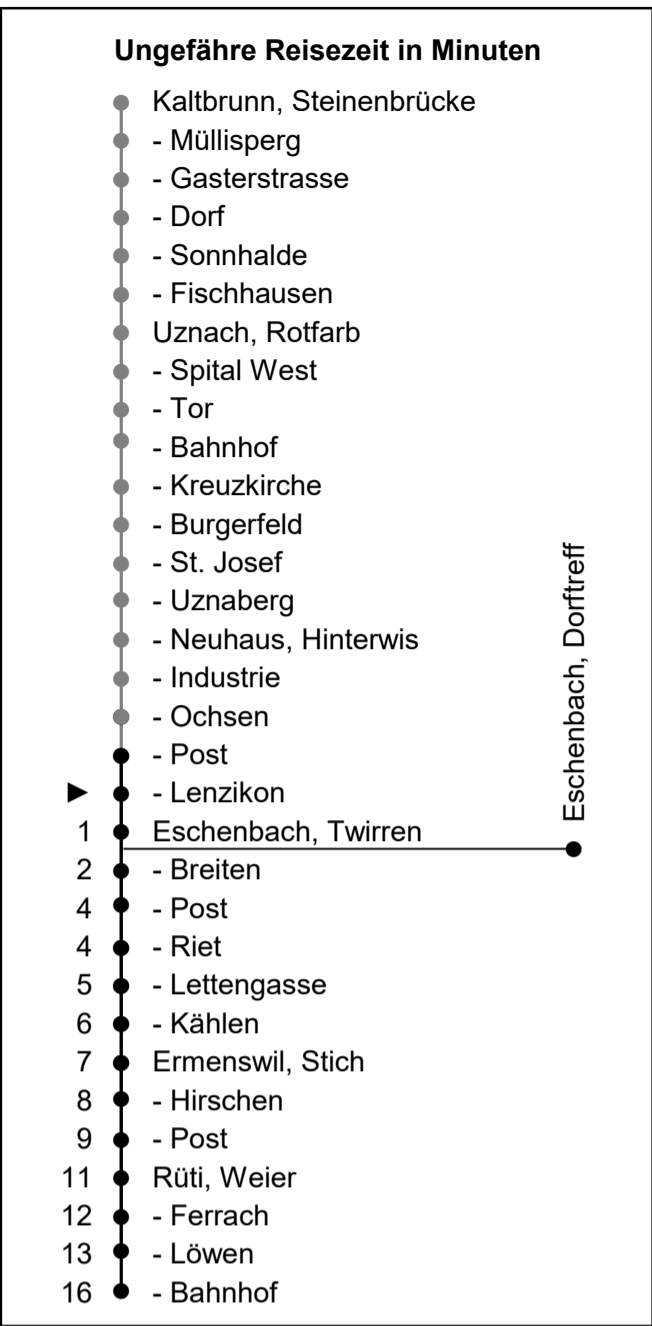

631

schneider
Busbetriebe

www.schneiderbus.ch
055 286 21 21

Lenzikon

Richtung Rüti Bahnhof via Eschenbach

Gültig von 11.12.2022 bis 09.12.2023

HALT AUF VERLANGEN
Handzeichen geben = Missverständnisse vermeiden

Nächste Abfahrten

Als Sonntage gelten: 25. + 26. Dezember, 1. Januar, Karfreitag, Ostermontag, Auffahrt, Pfingstmontag, 1. August

h	Montag - Freitag	Samstag	Sonntag	h
5				5
6	28 58	28		6
7	28 58	28	28	7
8	28 58	28	28	8
9	28 58	28	28	9
10	28 58	28	28	10
11	28 58	28	28	11
12	28 58	28	28	12
13	28 58	28	28	13
14	28 58	28	28	14
15	28 58	28	28	15
16	28 58	28	28	16
17	28 58	28	28	17
18	28 58	28	28	18
19	28 58	28		19
20	28 58			20
21	28 58			21
22				22
23				23
0				0
1				1
2				2
3				3

Zeichenerklärung:
B fährt nur bis Eschenbach Dorftreff