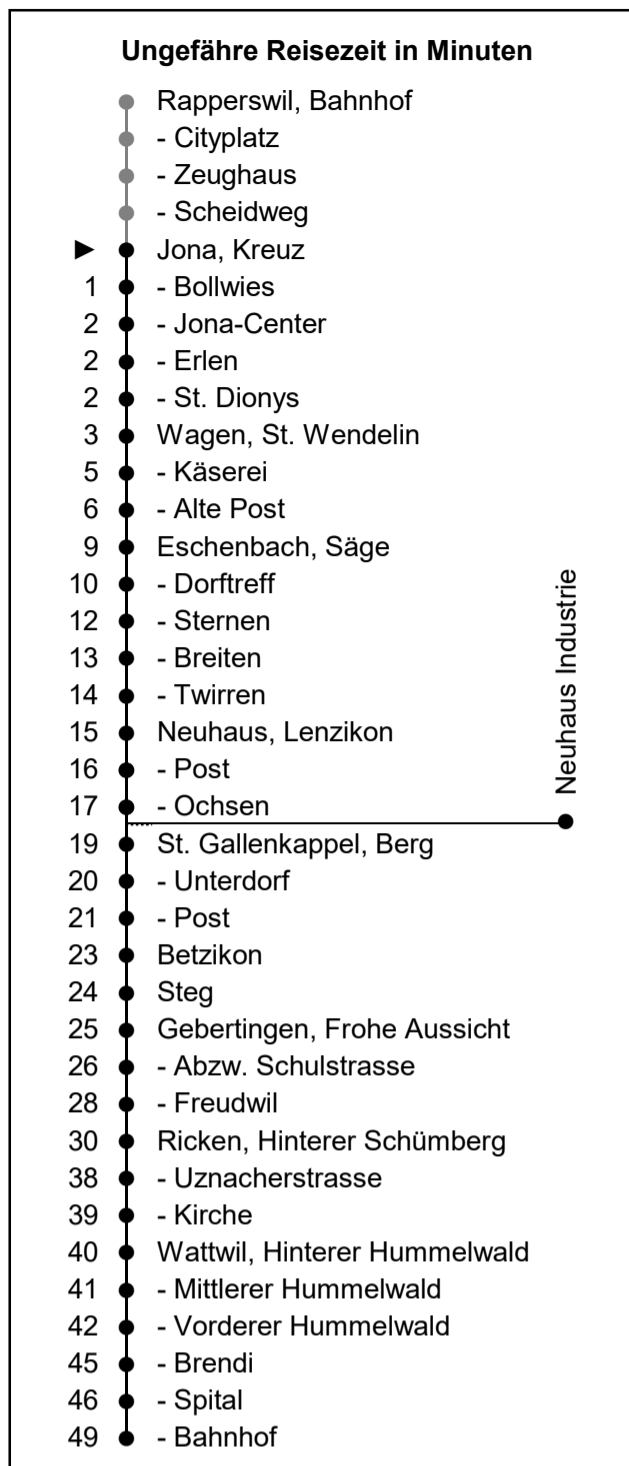

622

www.schneiderbus.ch
055 286 21 21

ZVV-Contact: 0848 988 988

Nächste Abfahrten

Jona Kreuz

Richtung Wattwil Bahnhof via Eschenbach

Gültig ab 09.12.2018

Als Sonntage gelten: 25. + 26. Dezember, 1. Januar, Karfreitag, Ostermontag, Auffahrt, Pfingstmontag, 1. August

Zeichenerklärung:

A nur bis St. Gallenkappel
B nur bis Eschenbach
C nur bis Ricken

D fährt via Industrie Neuhaus

N: Nachtbus Linie 623 gemäss separatem Fahr- und Linienplan.
Fährt Nächte Fr/Sa und Sa/So, sowie 31 Dez/01 Jan, 29/30 Mrz,
01/02 Apr, 30 Apr/01 Mai, 09/10 Mai, 10/11 Mai, 20/21 Mai, 31
Juli/01 Aug