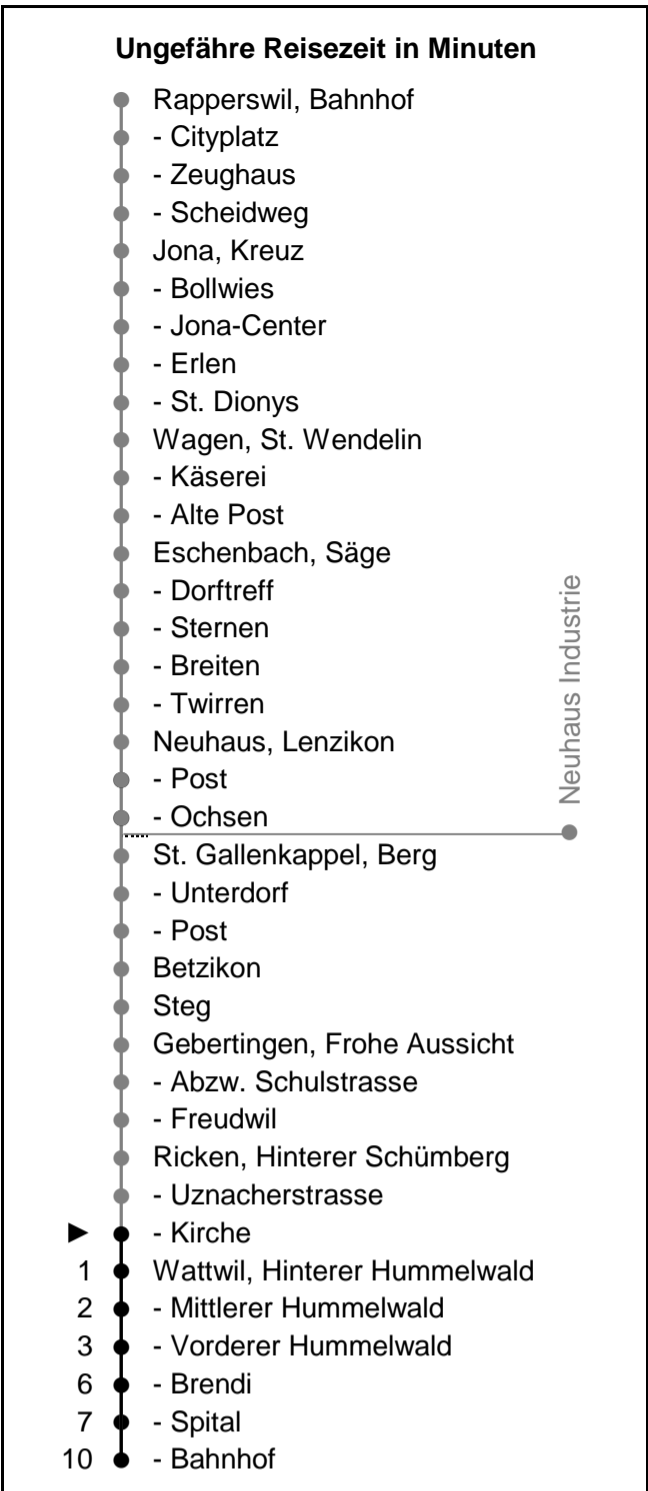

## schneider

B u s b e t r i e b e

www.schneiderbus.ch  
055 286 21 21

Nächste Abfahrten

Kirche

### Richtung Wattwil Bahnhof

Gültig ab 09.12.2018

**HALT AUF VERLANGEN**  
Handzeichen geben = Missverständnisse vermeiden

Als Sonntage gelten: 25. + 26. Dezember, 1. Januar, Karfreitag, Ostermontag, Auffahrt, Pfingstmontag, 1. August