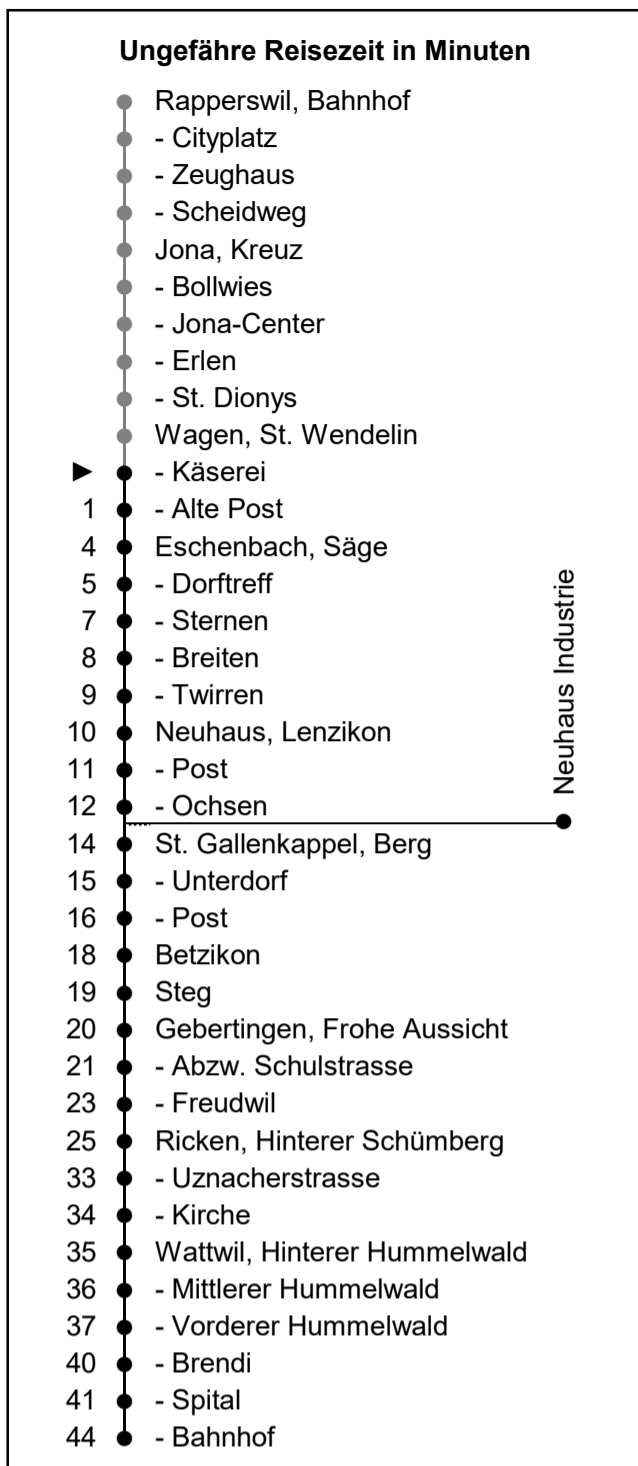

# 622

www.schneiderbus.ch  
055 286 21 21

ZVV-Contact: 0848 988 988

Nächste Abfahrten

## Wagen Käserei

## Richtung Wattwil Bahnhof via Eschenbach

Gültig ab 09.12.2018

**HALT AUF VERLANGEN**  
Handzeichen geben = Missverständnisse vermeiden

Als Sonntage gelten: 25. + 26. Dezember, 1. Januar, Karfreitag, Ostermontag, Auffahrt, Pfingstmontag, 1. August

**Zeichenerklärung:**

A nur bis St. Gallenkappel  
B nur bis Eschenbach

C nur bis Ricken  
D fährt via Industrie Neuhaus

N: Nachtbus Linie 623 gemäss separatem Fahr- und Linienplan.  
Fährt Nächte Fr/Sa und Sa/So, sowie 31 Dez/01 Jan, 29/30 Mrz,  
01/02 Apr, 30 Apr/01 Mai, 09/10 Mai, 10/11 Mai, 20/21 Mai, 31  
Juli/01 Aug