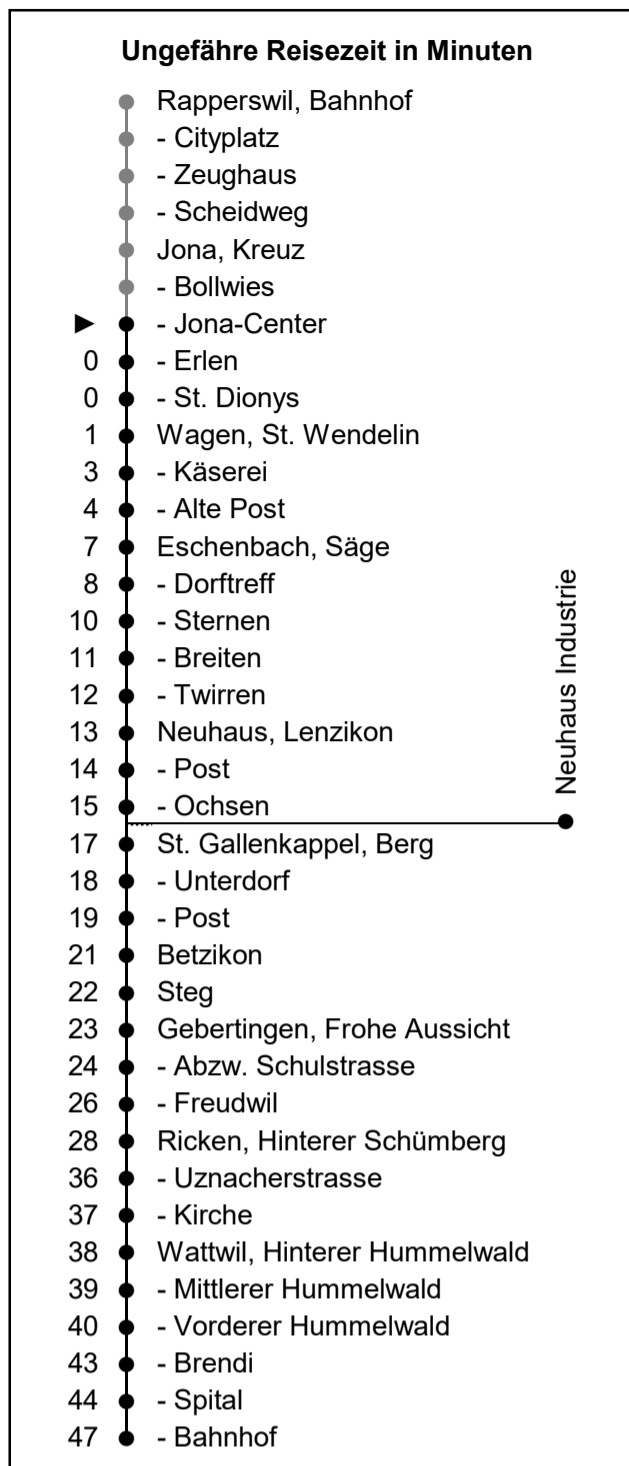

622

www.schneiderbus.ch
055 286 21 21

ZVV-Contact: 0848 988 988

Nächste Abfahrten

Jona-Center

Richtung Wattwil Bahnhof via Eschenbach

Gültig ab 09.12.2018

HALT AUF VERLANGEN
Handzeichen geben = Missverständnisse vermeiden

Zeichenerklärung:

A nur bis St. Gallenkappel
B nur bis Eschenbach
C nur bis Ricken

D fährt via Industrie Neuhaus

N: Nachtbus Linie 623 gemäss separatem Fahr- und Linienplan.
Fährt Nächte Fr/Sa und Sa/So, sowie 31 Dez/01 Jan, 29/30 Mrz,
01/02 Apr, 30 Apr/01 Mai, 09/10 Mai, 10/11 Mai, 20/21 Mai, 31
Juli/01 Aug