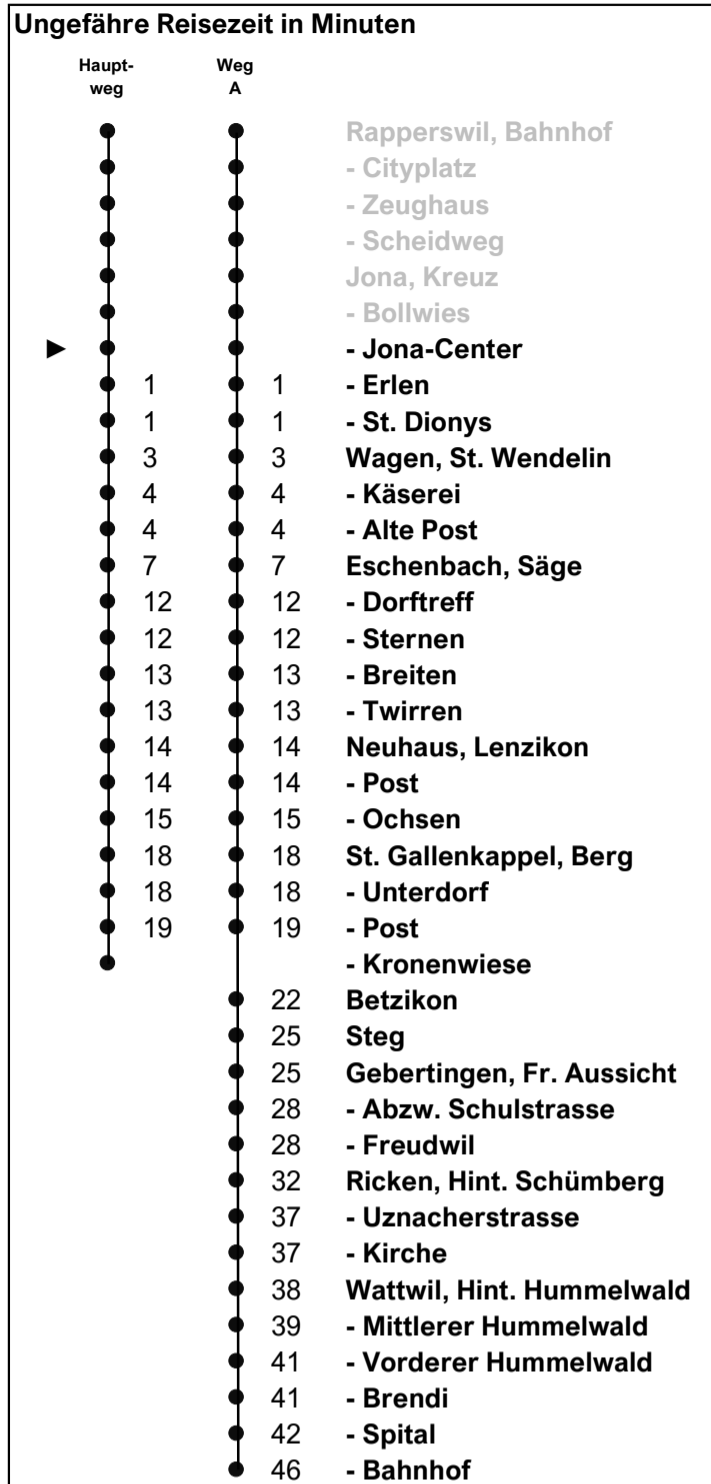

622

schneider
Busbetriebe

www.schneiderbus.ch
055 286 21 21

Jona, Jona-Center

Richtung
Wattwil, Bahnhof
via Eschenbach SG, St. Gallenkappel

Gültig von 10.12.2023 bis 13.12.2025

Zeichenerklärung

A Führt Weg A
B Führt nur bis Ricken, Uznacherstrasse

Als Feiertage gelten:
25. Dezember, 26. Dezember, 1. Januar, Karfreitag,
Ostermontag, Auffahrt, Pfingstmontag, 1. August

h	Montag - Freitag	Samstag	Sonn- und Feiertag	h
5	52			5
6	07 22 A 37 52	A 37 52		6
7	07 22 A 37 52	07 22 A 37 52	07 37	7
8	07 22 A 37 52	07 22 A 37 52	07 A 37	8
9	07 22 A 37 52	07 22 A 37 52	07 A 37	9
10	07 22 A 37 52	07 22 A 37 52	07 A 37	10
11	07 22 A 37 52	07 22 A 37 52	07 A 37	11
12	07 22 A 37 52	07 22 A 37 52	07 A 37	12
13	07 22 A 37 52	07 22 A 37 52	07 A 37	13
14	07 22 A 37 52	07 22 A 37 52	07 A 37	14
15	07 22 A 37 52	07 22 A 37 52	07 A 37	15
16	07 22 A 37 52	07 22 A 37 52	07 A 37	16
17	07 22 A 37 52	07 22 A 37 52	07 A 37	17
18	07 22 A 37 52	07 22 37	07 37	18
19	07 22 B 37 52	07 37	07 37	19
20	07 22 37 52	07 37	07 37	20
21	11 41	11 41	11 41	21
22	11 41	11 41	11	22
23	11 41	11 41		23
0				0
1				1
2				2
3				3