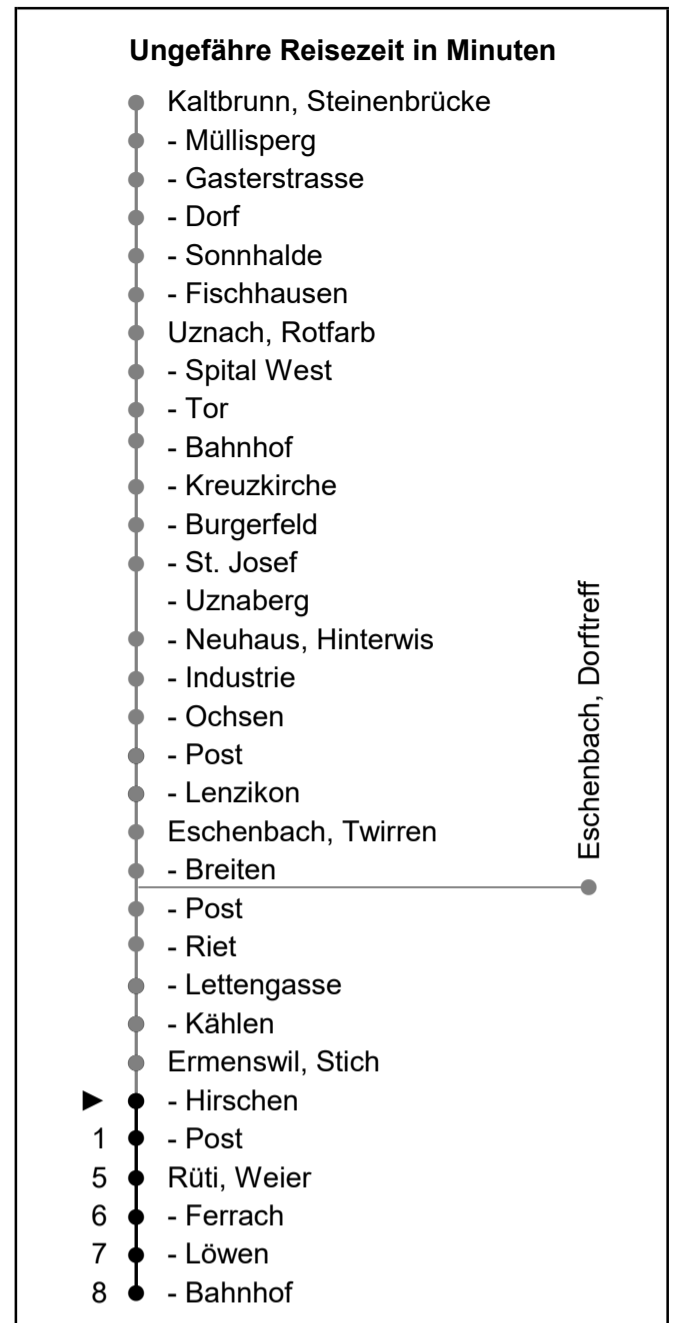

631

schneider

B u s b e t r i e b e

www.schneiderbus.ch
055 286 21 21

Hirschen

Richtung Rüti Bahnhof

Nächste Abfahrten

Gültig von 11.12.2022 bis 09.12.2023

HALT AUF VERLANGEN

Handzeichen geben = Missverständnisse vermeiden

Als Sonntage gelten: 25. + 26. Dezember, 1. Januar, Karfreitag, Ostermontag, Auffahrt, Pfingstmontag, 1. August

h	Montag - Freitag	Samstag	Sonntag	h
5	▷ 50			5
6	05 20 35 50	▷ 05 35		6
7	05 20 35 50	05 35	▷ 05 35	7
8	05 35	05 35	05 35	8
9	05 35	05 35	05 35	9
10	05 35	05 35	05 35	10
11	05 35	05 35	05 35	11
12	05 35	05 35	05 35	12
13	▷ 05 35	05 35	05 35	13
14	05 36	05 35	05 35	14
15	05 36	05 35	05 35	15
16	05 20 35 50	05 35	05 35	16
17	05 20 35 50	05 35	05 35	17
18	05 20 35	05 35	05 35	18
19	05 35	05 35	05 35	19
20	05 35	05 35	05 35	20
21	05 35	05 35	05 35	21
22	05 35	05 35	05	22
23	05	05		23
0				0
1				1
2				2
3				3

Zeichenerklärung:

▷ verkehrt ab Tägernastrasse (Tankstelle/Scheune)