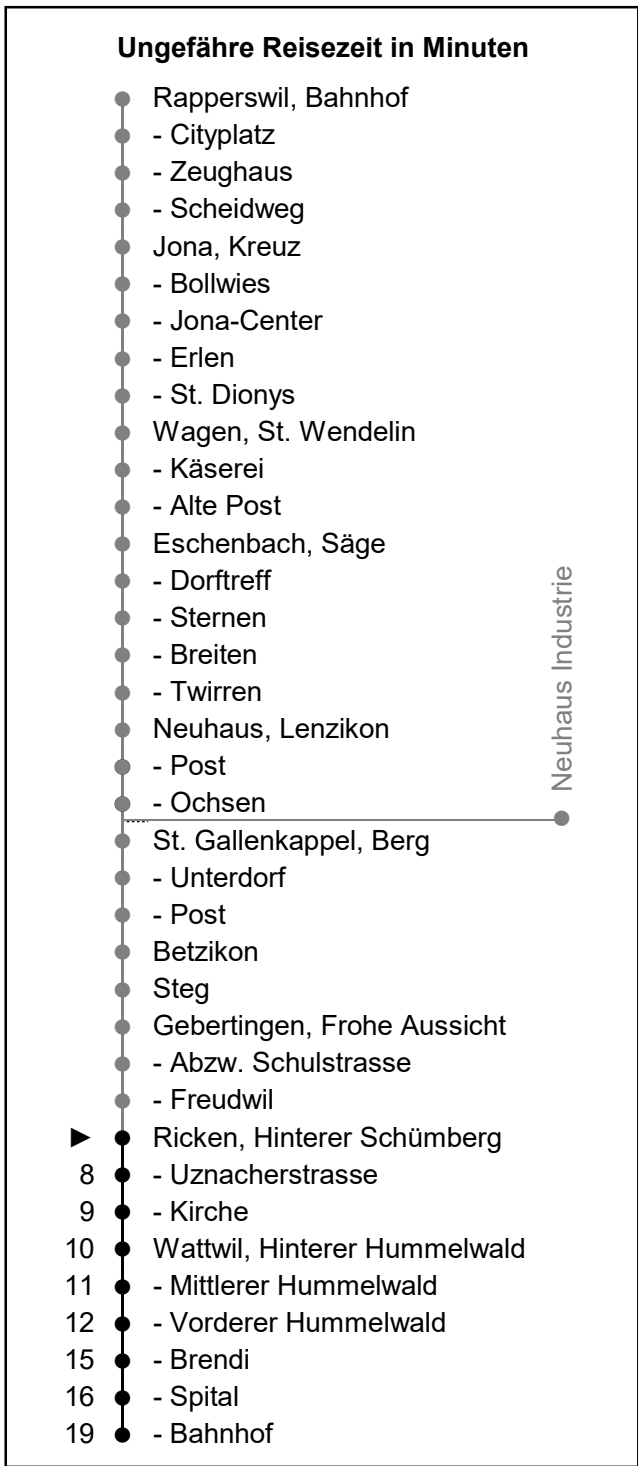

622

www.schneiderbus.ch
055 286 21 21

Nächste Abfahrten

Hinterer Schümburg

Richtung Wattwil Bahnhof

Gültig ab 09.12.2018

HALT AUF VERLANGEN
Handzeichen geben = Missverständnisse vermeiden

Als Sonntage gelten: 25. + 26. Dezember, 1. Januar, Karfreitag, Ostermontag, Auffahrt, Pfingstmontag, 1. August

h	Montag - Freitag	Samstag	Sonntag	h
5				5
6	05			6
7	05	05		7
8	05	05		8
9	05	05	05	9
10	05	05	05	10
11	05	05	05	11
12	05	05	05	12
13	05	05	05	13
14	05	05	05	14
15	05	05	05	15
16	05	05	05	16
17	05	05	05	17
18	05	05	05	18
19	05	05	05	19
20				20
21				21
22				22
23				23
0				0
1				1
2				2
3				3