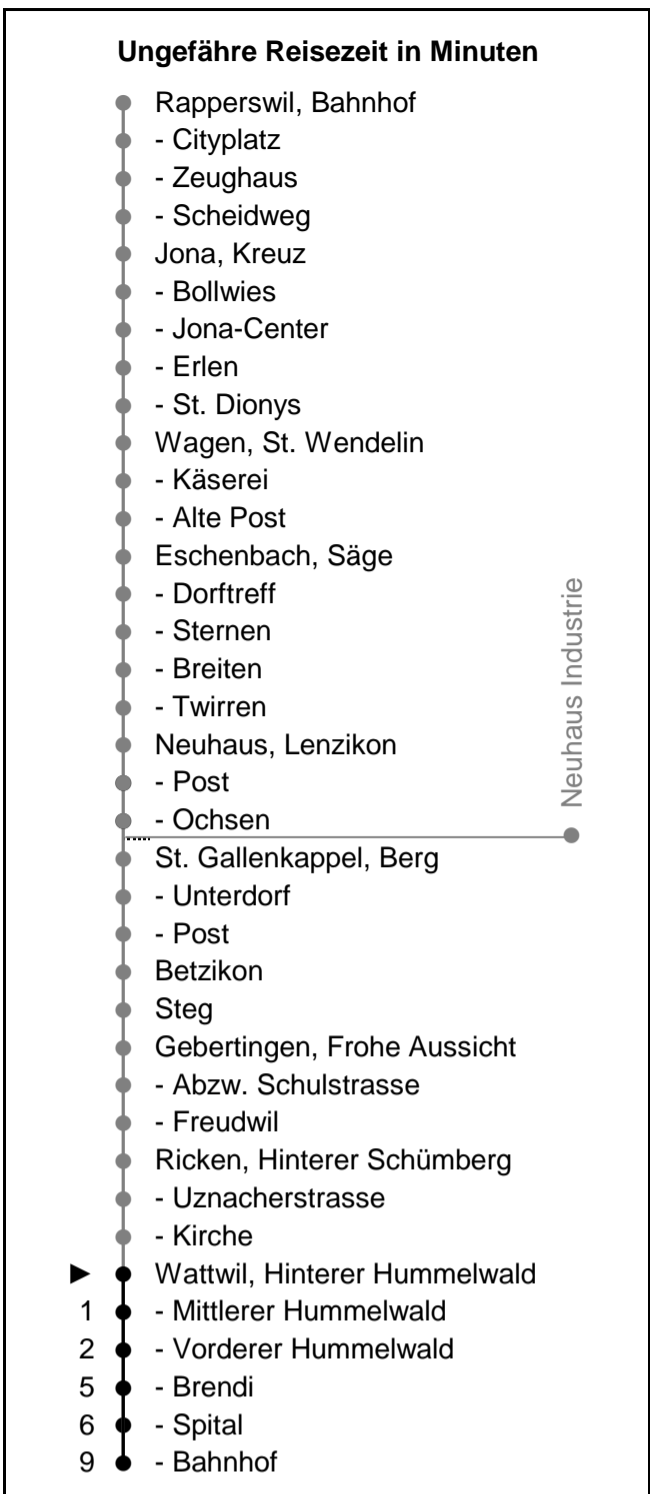

622

schneider

B u s b e t r i e b e

www.schneiderbus.ch
055 286 21 21

Nächste Abfahrten

Hinterer Hummelwald

Richtung Wattwil Bahnhof

Gültig ab 09.12.2018

HALT AUF VERLANGEN
Handzeichen geben = Missverständnisse vermeiden

Als Sonntage gelten: 25. + 26. Dezember, 1. Januar, Karfreitag, Ostermontag, Auffahrt, Pfingstmontag, 1. August

h	Montag - Freitag	Samstag	Sonntag	h
5				5
6	12			6
7	12	12		7
8	12	12		8
9	12	12	12	9
10	12	12	12	10
11	12	12	12	11
12	12	12	12	12
13	12	12	12	13
14	12	12	12	14
15	12	12	12	15
16	12	12	12	16
17	12	12	12	17
18	12	12	12	18
19	12	12	12	19
20				20
21				21
22				22
23				23
0				0
1				1
2				2
3				3