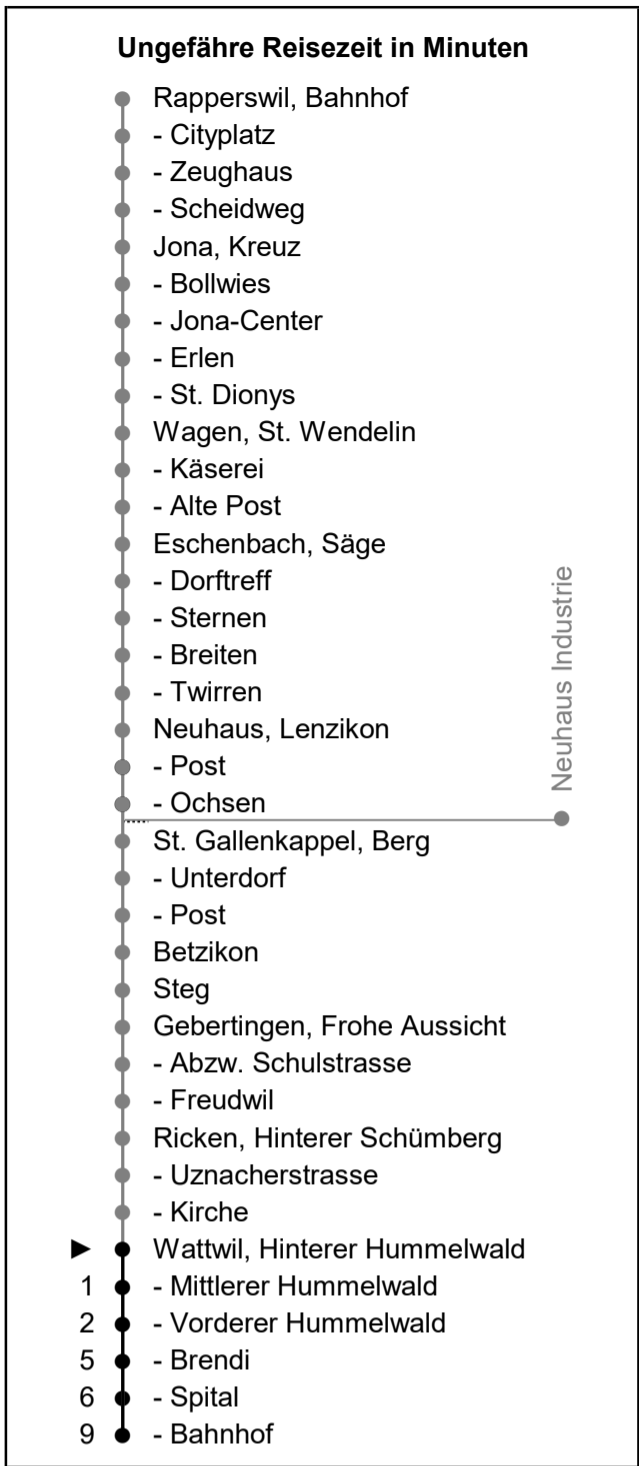

622

www.schneiderbus.ch
055 286 21 21

Nächste Abfahrten

Hinterer Hummelwald

Richtung Wattwil Bahnhof

Gültig von 11.12.2022 bis 09.12.2023

HALT AUF VERLANGEN
Handzeichen geben = Missverständnisse vermeiden

Als Sonntage gelten: 25. + 26. Dezember, 1. Januar, Karfreitag, Ostermontag, Auffahrt, Pfingstmontag, 1. August

h	Montag - Freitag	Samstag	Sonntag	h
5				5
6	12			6
7	12	12		7
8	12	12		8
9	12	12	12	9
10	12	12	12	10
11	12	12	12	11
12	12	12	12	12
13	12	12	12	13
14	12	12	12	14
15	12	12	12	15
16	12	12	12	16
17	12	12	12	17
18	12	12	12	18
19	12	12	12	19
20				20
21				21
22				22
23				23
0				0
1				1
2				2
3				3