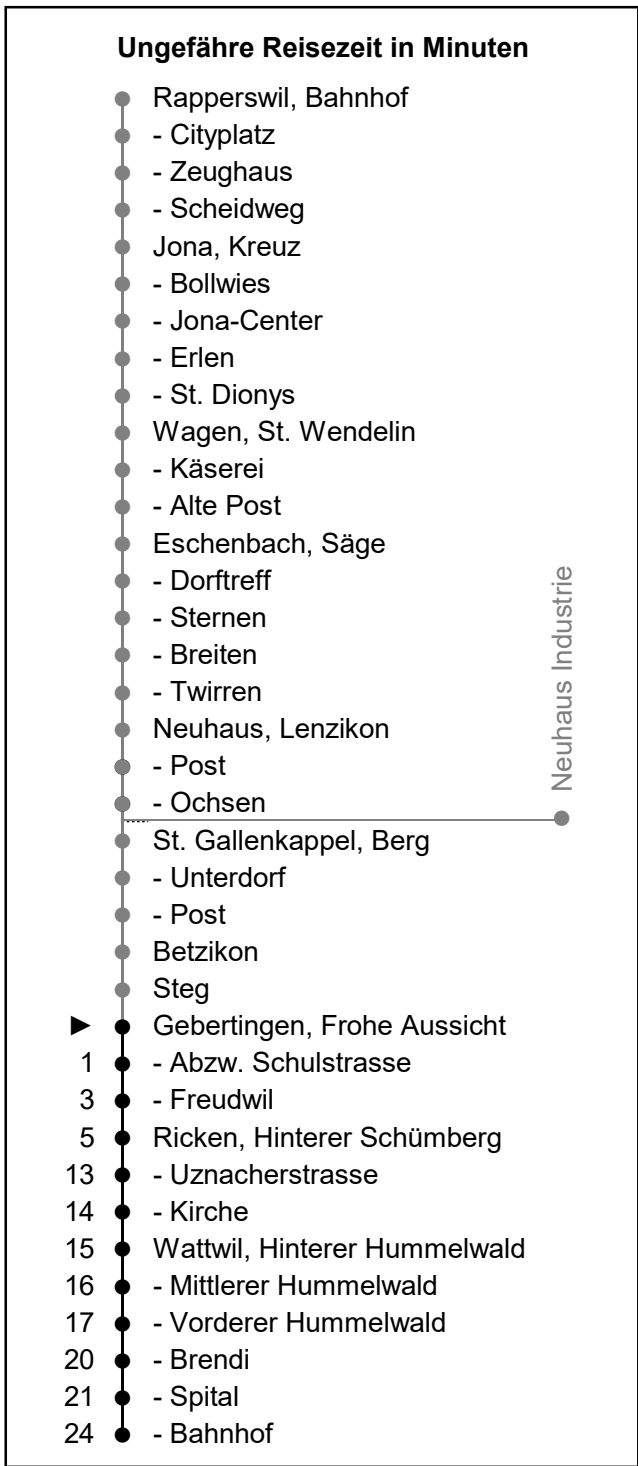

622

www.schneiderbus.ch
055 286 21 21

Nächste Abfahrten

Frohe Aussicht

Richtung Wattwil Bahnhof

Gültig ab 09.12.2018

HALT AUF VERLANGEN
Handzeichen geben = Missverständnisse vermeiden

Als Sonntage gelten: 25. + 26. Dezember, 1. Januar, Karfreitag, Ostermontag, Auffahrt, Pfingstmontag, 1. August

h	Montag - Freitag	Samstag	Sonntag	h
5				5
6	01			6
7	01	01		7
8	01	01		8
9	01	01	01	9
10	01	01	01	10
11	01	01	01	11
12	01	01	01	12
13	01	01	01	13
14	01	01	01	14
15	01	01	01	15
16	01	01	01	16
17	01	01	01	17
18	01	01	01	18
19	01	01	01	19
20				20
21				21
22				22
23				23
0				0
1				1
2				2
3				3