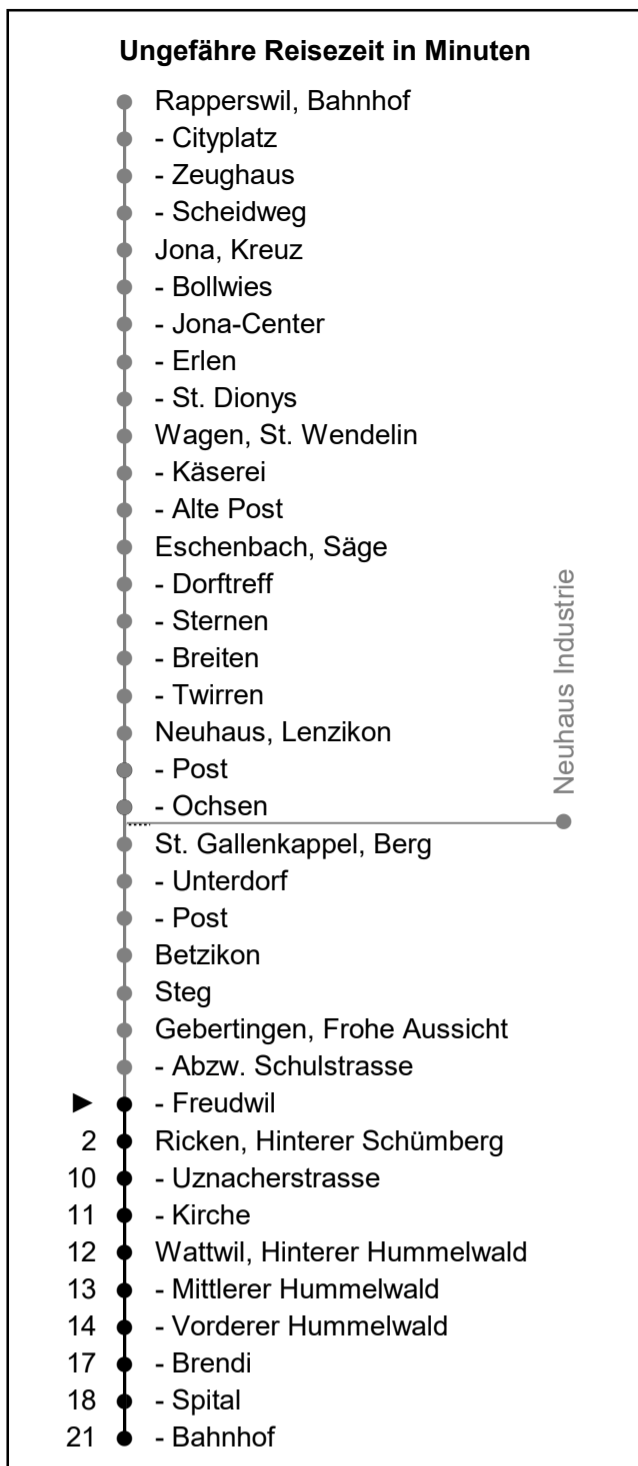

622

www.schneiderbus.ch
055 286 21 21

Nächste Abfahrten

Freudwil

Richtung Wattwil Bahnhof

Gültig von 11.12.2022 bis 09.12.2023

HALT AUF VERLANGEN
Handzeichen geben = Missverständnisse vermeiden

Als Sonntage gelten: 25. + 26. Dezember, 1. Januar, Karfreitag, Ostermontag, Auffahrt, Pfingstmontag, 1. August

h	Montag - Freitag	Samstag	Sonntag	h
5				5
6	03			6
7	03	03		7
8	03	03		8
9	03	03	03	9
10	03	03	03	10
11	03	03	03	11
12	03	03	03	12
13	03	03	03	13
14	03	03	03	14
15	03	03	03	15
16	03	03	03	16
17	03	03	03	17
18	03	03	03	18
19	03	03	03	19
20				20
21				21
22				22
23				23
0				0
1				1
2				2
3				3