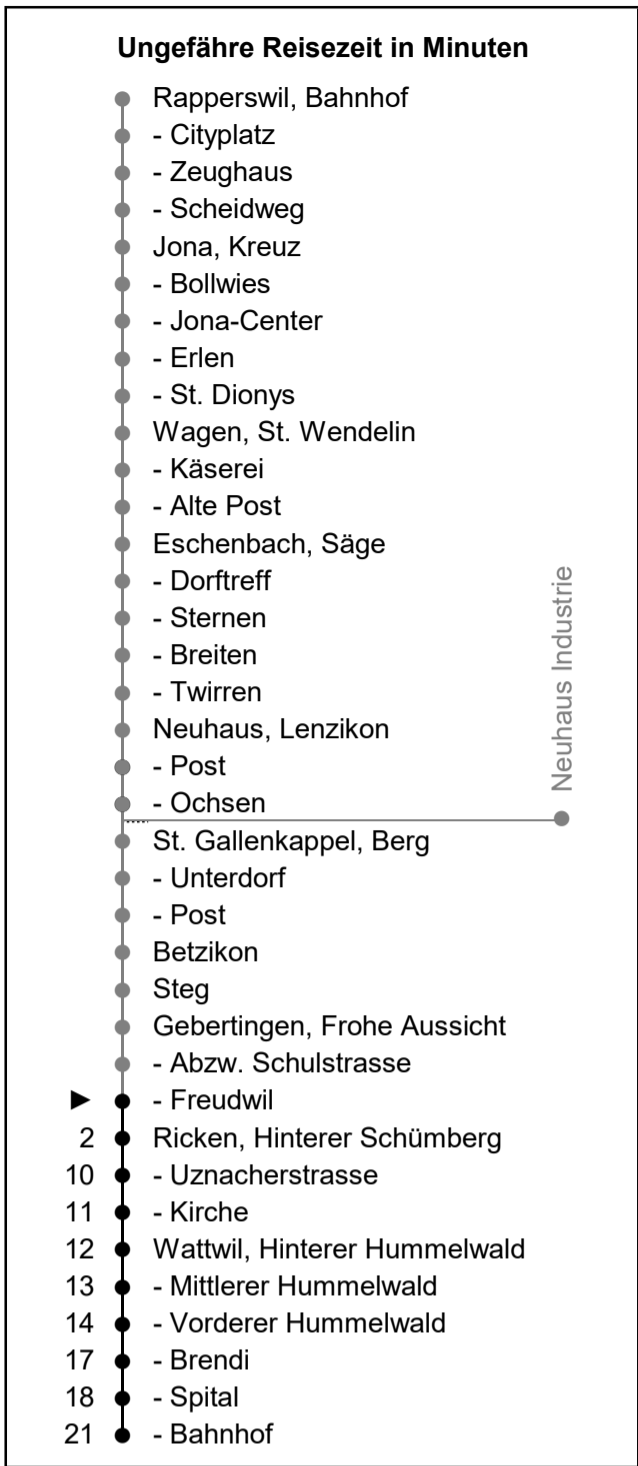

622

www.schneiderbus.ch
055 286 21 21

Nächste Abfahrten

Freudwil

Richtung Wattwil Bahnhof

Gültig ab 09.12.2018

HALT AUF VERLANGEN
Handzeichen geben = Missverständnisse vermeiden

Als Sonntage gelten: 25. + 26. Dezember, 1. Januar, Karfreitag, Ostermontag, Auffahrt, Pfingstmontag, 1. August

h	Montag - Freitag	Samstag	Sonntag	h
5				5
6	03			6
7	03	03		7
8	03	03		8
9	03	03	03	9
10	03	03	03	10
11	03	03	03	11
12	03	03	03	12
13	03	03	03	13
14	03	03	03	14
15	03	03	03	15
16	03	03	03	16
17	03	03	03	17
18	03	03	03	18
19	03	03	03	19
20				20
21				21
22				22
23				23
0				0
1				1
2				2
3				3