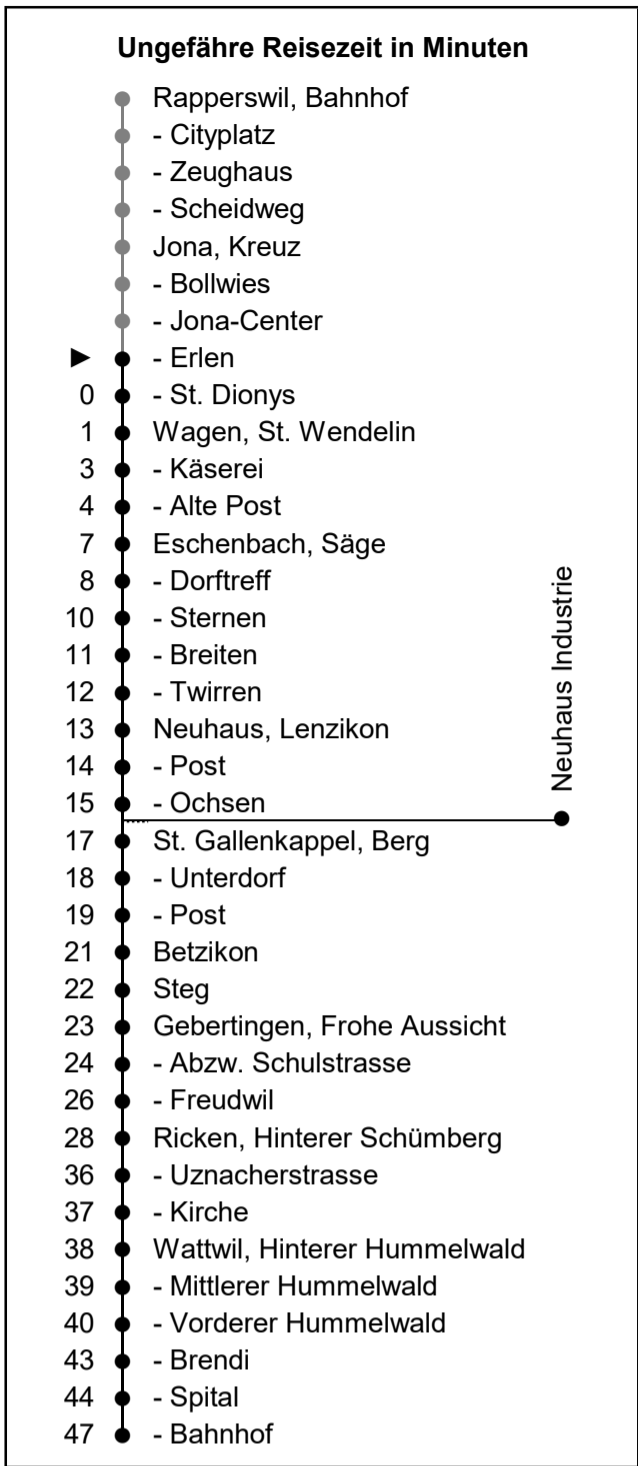

622

www.schneiderbus.ch
055 286 21 21

ZVV-Contact: 0848 988 988

Nächste Abfahrten

Erlen

Richtung Wattwil Bahnhof via Eschenbach

Gültig ab 09.12.2018

HALT AUF VERLANGEN
Handzeichen geben = Missverständnisse vermeiden

Zeichenerklärung:

A nur bis St. Gallenkappel

D fährt via Industrie Neuhaus

B nur bis Eschenbach

C nur bis Ricken

N: Nachtbus Linie 623 gemäss separatem Fahr- und Linienplan.
Fährt Nächte Fr/Sa und Sa/So, sowie 31 Dez/01 Jan, 29/30 Mrz,
01/02 Apr, 30 Apr/01 Mai, 09/10 Mai, 10/11 Mai, 20/21 Mai, 31
Juli/01 Aug