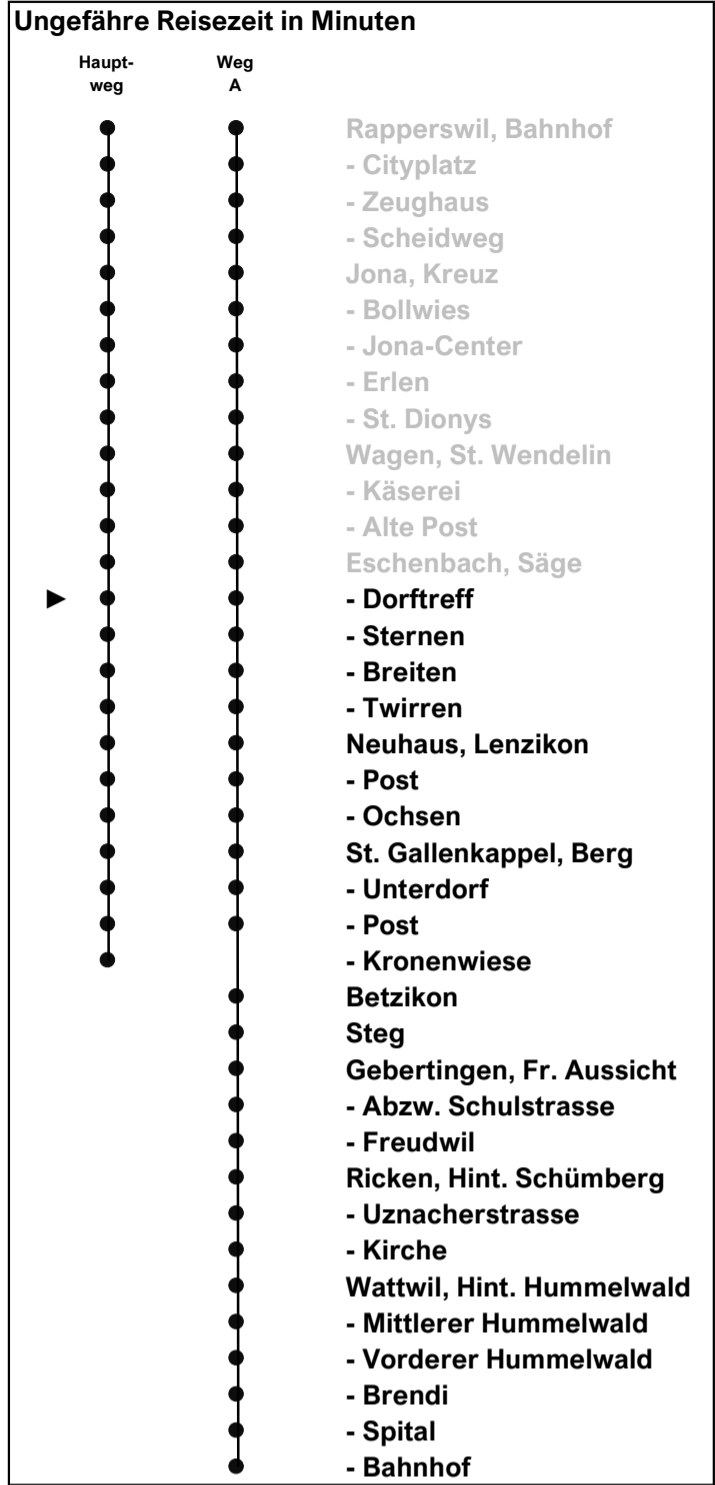

# 622

**schneider**  
Busbetriebe

www.schneiderbus.ch  
055 286 21 21

## Eschenbach SG, Dorftreff

Richtung  
**Wattwil, Bahnhof**  
via St. Gallenkappel

Gültig von 10.12.2023 bis 13.12.2025

**Zeichenerklärung**

A Führt Weg A  
B Führt nur bis Ricken, Uznacherstrasse

Als Feiertage gelten:  
25. Dezember, 26. Dezember, 1. Januar, Karfreitag,  
Ostermontag, Auffahrt, Pfingstmontag, 1. August

h	Montag - Freitag	Samstag	Sonn- und Feiertag	h
5				5
6	04 19 34 A 51	A 51		6
7	04 19 34 A 51	04 19 34 A 51	19 49	7
8	04 19 34 A 51	04 19 34 A 51	19 A 51	8
9	04 19 34 A 51	04 19 34 A 51	19 A 51	9
10	04 19 34 A 51	04 19 34 A 51	19 A 51	10
11	04 19 34 A 51	04 19 34 A 51	19 A 51	11
12	04 19 34 A 51	04 19 34 A 51	19 A 51	12
13	04 19 34 A 51	04 19 34 A 51	19 A 51	13
14	04 19 34 A 51	04 19 34 A 51	19 A 51	14
15	04 19 34 A 51	04 19 34 A 51	19 A 51	15
16	04 19 34 A 51	04 19 34 A 51	19 A 51	16
17	04 19 34 A 51	04 19 34 A 51	19 A 51	17
18	04 19 34 A 51	04 19 34 A 51	19 A 51	18
19	04 19 34 B 51	19 49	19 49	19
20	04 19 34 49	19 49	19 49	20
21	04 19 49	19 49	19 49	21
22	19 49	19 49	19	22
23	19 49	19 49		23
0				0
1				1
2				2
3				3