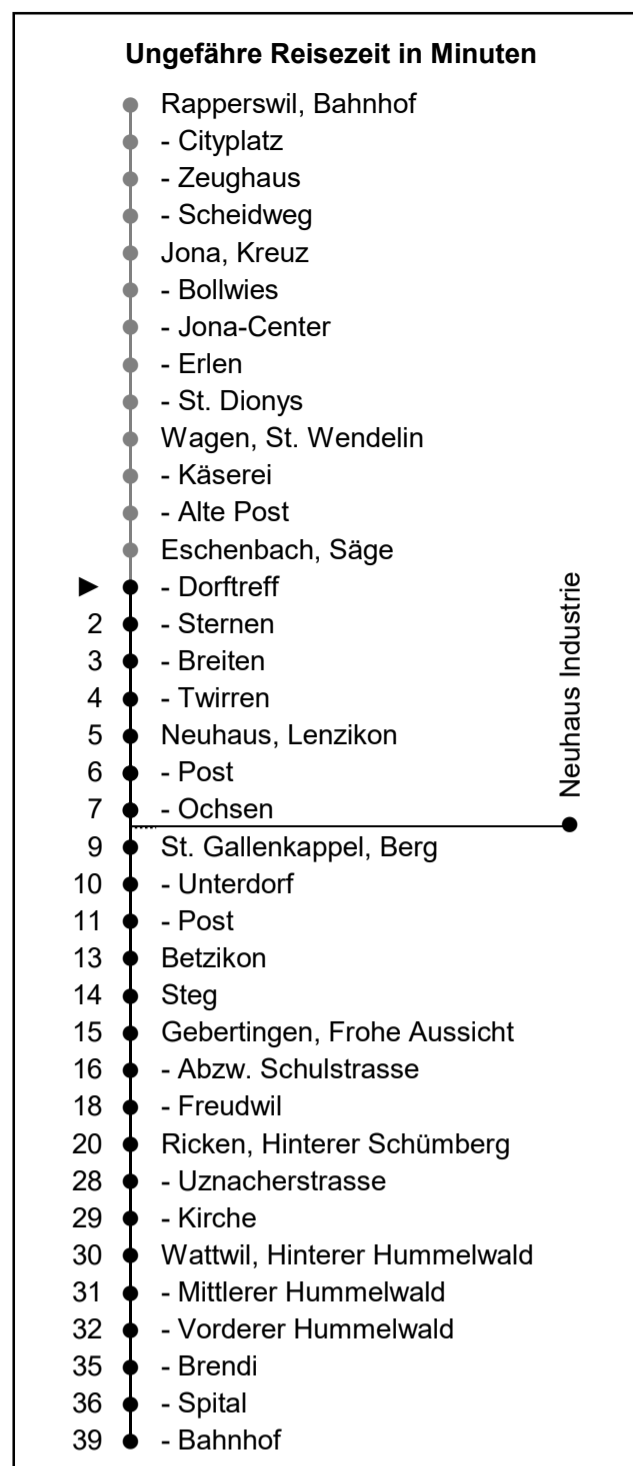

622

www.schneiderbus.ch
055 286 21 21

Nächste Abfahrten

Eschenbach Dorftreff

Richtung Wattwil Bahnhof

Gültig ab 09.12.2018

Als Sonntage gelten: 25. + 26. Dezember, 1. Januar, Karfreitag, Ostermontag, Auffahrt, Pfingstmontag, 1. August

Zeichenerklärung:

A nur bis St. Gallenkappel

C nur bis Ricken

D fährt via Industrie Neuhaus

N: Nachtbus Linie 623 gemäss separatem Fahr- und Linienplan.
Fährt Nächte Fr/Sa und Sa/So, sowie 31 Dez/01 Jan, 29/30 Mrz,
01/02 Apr, 30 Apr/01 Mai, 09/10 Mai, 10/11 Mai, 20/21 Mai, 31
Juli/01 Aug