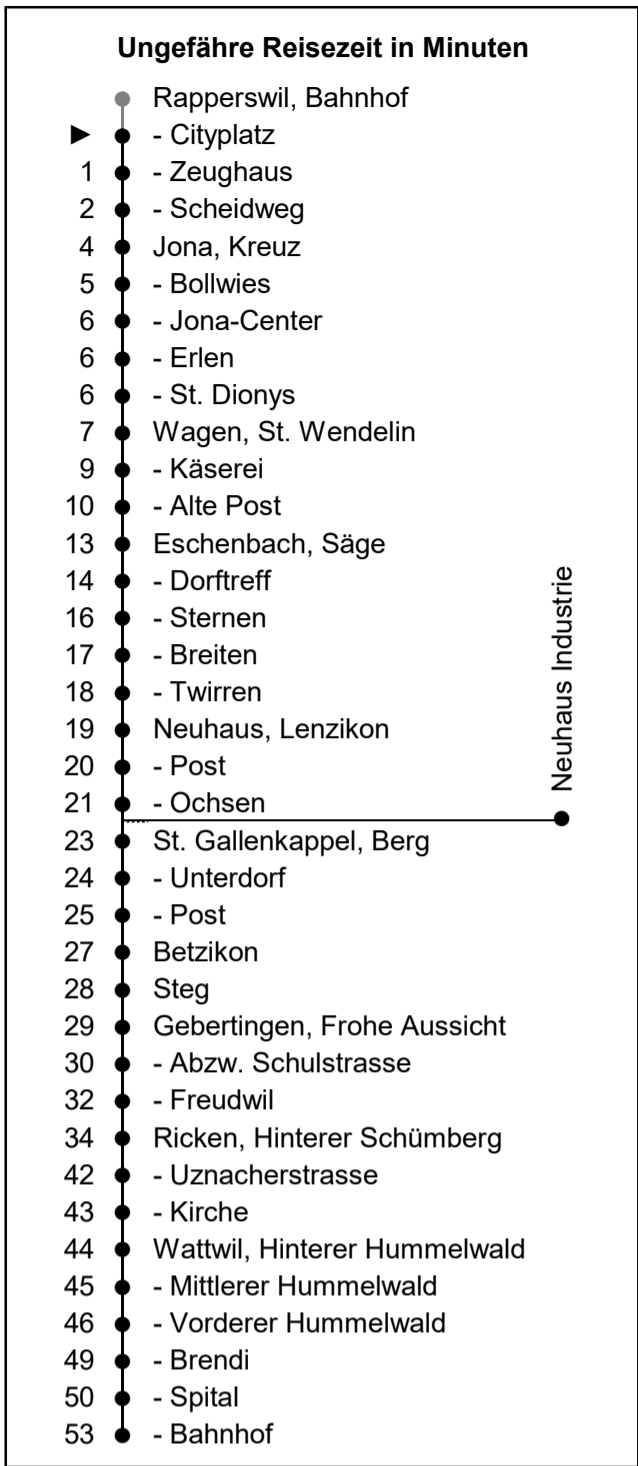

622

www.schneiderbus.ch
055 286 21 21

ZVV-Contact: 0848 988 988

Nächste Abfahrten

Cityplatz

Richtung Wattwil Bahnhof via Eschenbach

Gültig ab 09.12.2018

HALT AUF VERLANGEN
Handzeichen geben = Missverständnisse vermeiden

Zeichenerklärung:

A nur bis St. Gallenkappel

D fährt via Industrie Neuhaus

B nur bis Eschenbach

C nur bis Ricken

N: Nachtbus Linie 623 gemäss separatem Fahr- und Linienplan.
Fährt Nächte Fr/Sa und Sa/So, sowie 31 Dez/01 Jan, 29/30 Mrz,
01/02 Apr, 30 Apr/01 Mai, 09/10 Mai, 10/11 Mai, 20/21 Mai, 31
Juli/01 Aug