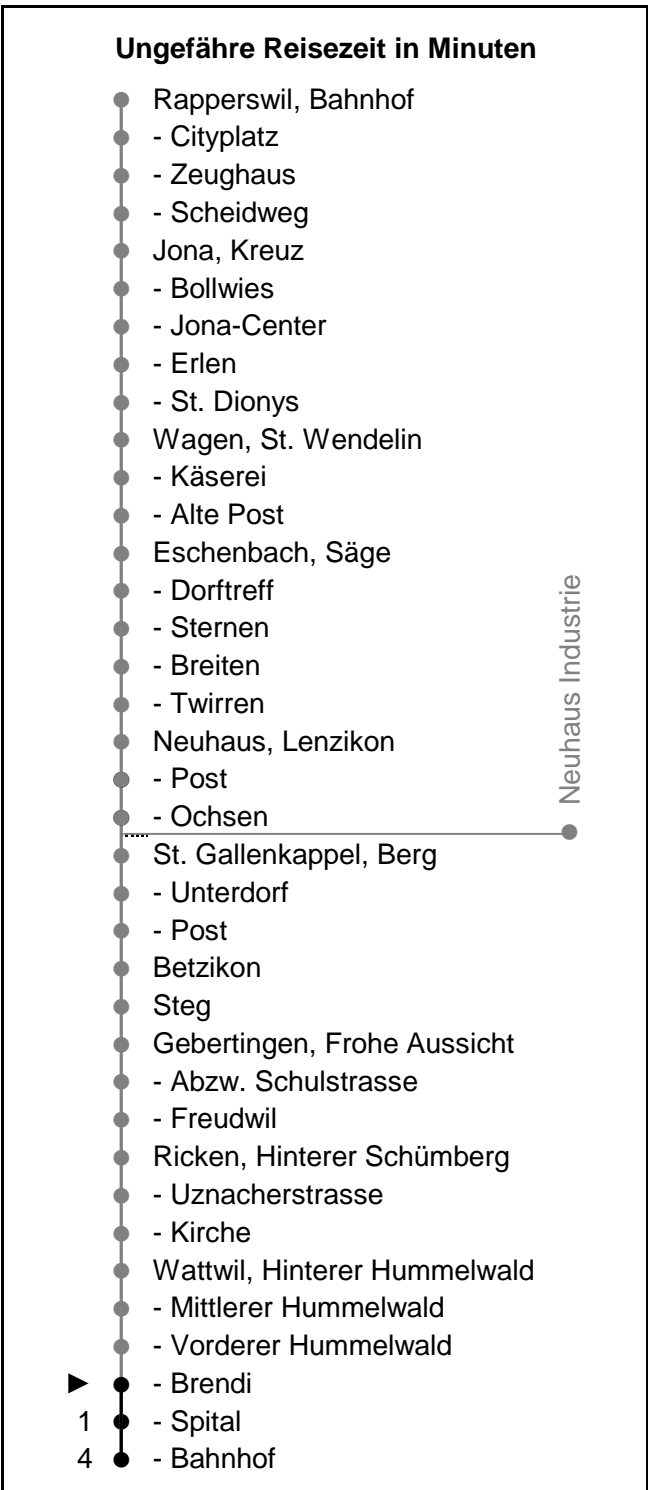

622

schneider

B u s b e t r i e b e

www.schneiderbus.ch
055 286 21 21

Nächste Abfahrten

Brendi

Richtung Wattwil Bahnhof

Gültig ab 09.12.2018

HALT AUF VERLANGEN
Handzeichen geben = Missverständnisse vermeiden

Als Sonntage gelten: 25. + 26. Dezember, 1. Januar, Karfreitag, Ostermontag, Auffahrt, Pfingstmontag, 1. August

h	Montag - Freitag	Samstag	Sonntag	h
5				5
6	15			6
7	15	15		7
8	15	15		8
9	15	15	15	9
10	15	15	15	10
11	15	15	15	11
12	15	15	15	12
13	15	15	15	13
14	15	15	15	14
15	15	15	15	15
16	15	15	15	16
17	15	15	15	17
18	15	15	15	18
19	15	15	15	19
20				20
21				21
22				22
23				23
0				0
1				1
2				2
3				3