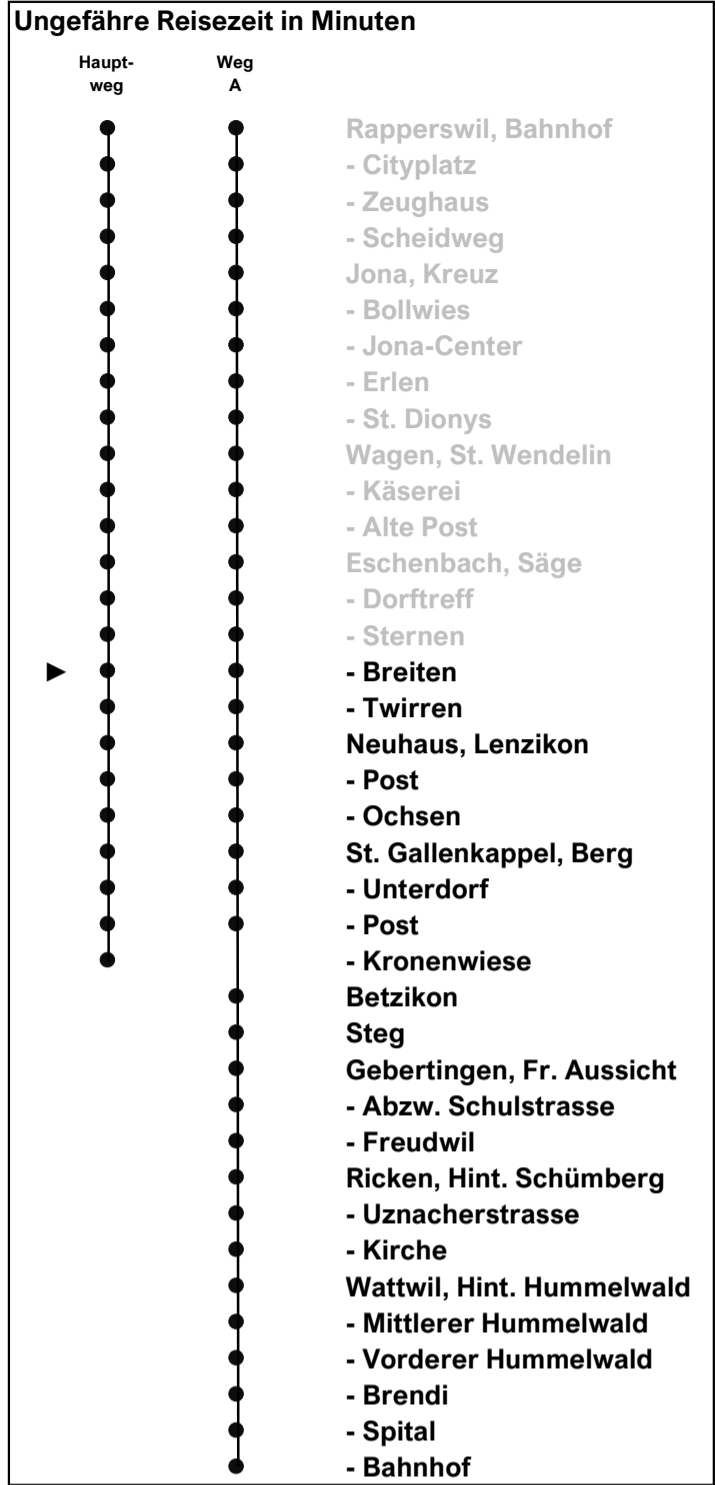

622

schneider
Busbetriebe

www.schneiderbus.ch
055 286 21 21

Eschenbach SG, Breiten

Richtung
Wattwil, Bahnhof
via St. Gallenkappel

Gültig von 10.12.2023 bis 13.12.2025

Zeichenerklärung

A Führt Weg A
B Führt nur bis Ricken, Uznacherstrasse

Als Feiertage gelten:
25. Dezember, 26. Dezember, 1. Januar, Karfreitag,
Ostermontag, Auffahrt, Pfingstmontag, 1. August

h	Montag - Freitag	Samstag	Sonn- und Feiertag	h
5	A 52			5
6	05 20 35 A 52	A 52	20	6
7	05 20 35 A 52	05 20 35 A 52	20 50	7
8	05 20 35 A 52	05 20 35 A 52	20 A 52	8
9	05 20 35 A 52	05 20 35 A 52	20 A 52	9
10	05 20 35 A 52	05 20 35 A 52	20 A 52	10
11	05 20 35 A 52	05 20 35 A 52	20 A 52	11
12	05 20 35 A 52	05 20 35 A 52	20 A 52	12
13	05 20 35 A 52	05 20 35 A 52	20 A 52	13
14	05 20 35 A 52	05 20 35 A 52	20 A 52	14
15	05 20 35 A 52	05 20 35 A 52	20 A 52	15
16	05 20 35 A 52	05 20 35 A 52	20 A 52	16
17	05 20 35 A 52	05 20 35 A 52	20 A 52	17
18	05 20 35 A 52	05 20 35 A 52	20 A 52	18
19	05 20 35 B 52	20 50	20 50	19
20	05 20 35 50	20 50	20 50	20
21	05 20 50	20 50	20 50	21
22	20 50	20 50	20	22
23	20 50	20 50		23
0				0
1				1
2				2
3				3