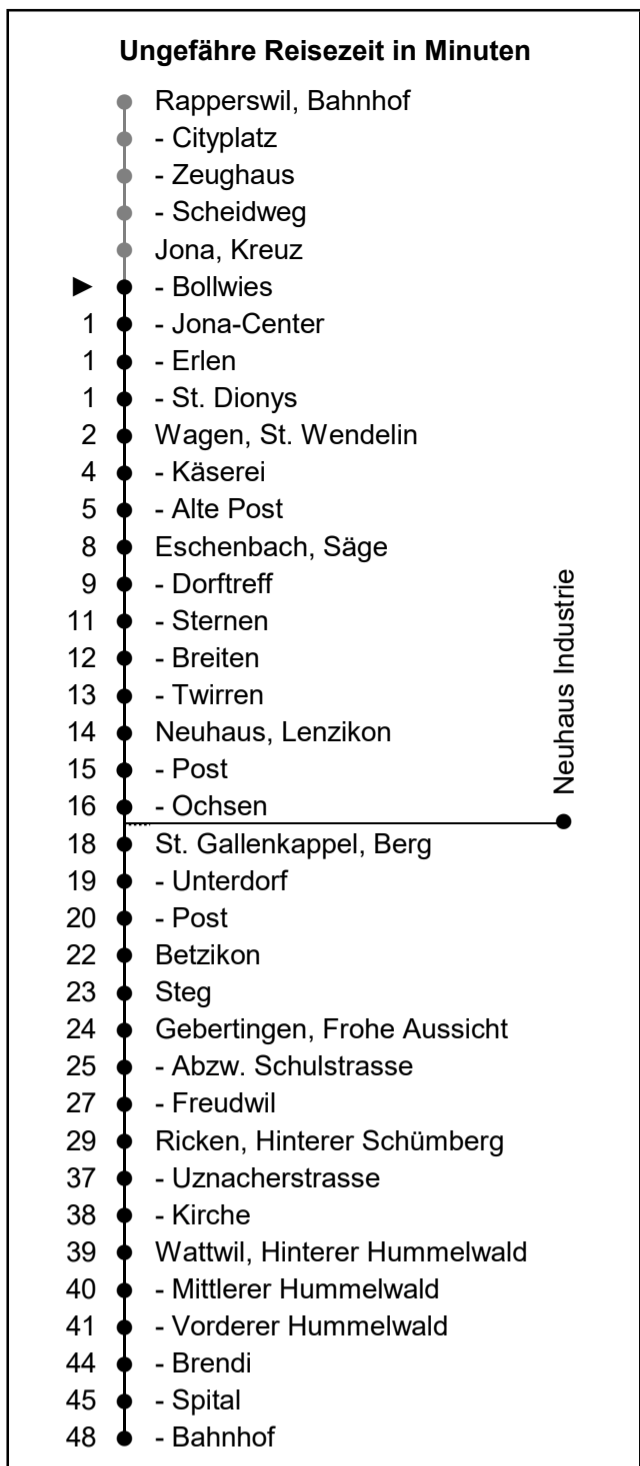

# 622

www.schneiderbus.ch  
055 286 21 21

ZVV-Contact: 0848 988 988

Nächste Abfahrten

# Richtung Wattwil Bahnhof via Eschenbach

Gültig ab 09.12.2018

**HALT AUF VERLANGEN**  
Handzeichen geben = Missverständnisse vermeiden

Als Sonntage gelten: 25. + 26. Dezember, 1. Januar, Karfreitag, Ostermontag, Auffahrt, Pfingstmontag, 1. August

**Zeichenerklärung:**

A nur bis St. Gallenkappel

D fährt via Industrie Neuhaus

B nur bis Eschenbach

C nur bis Ricken

N: Nachtbus Linie 623 gemäss separatem Fahr- und Linienplan.  
Fährt Nächte Fr/Sa und Sa/So, sowie 31 Dez/01 Jan, 29/30 Mrz,  
01/02 Apr, 30 Apr/01 Mai, 09/10 Mai, 10/11 Mai, 20/21 Mai, 31  
Juli/01 Aug