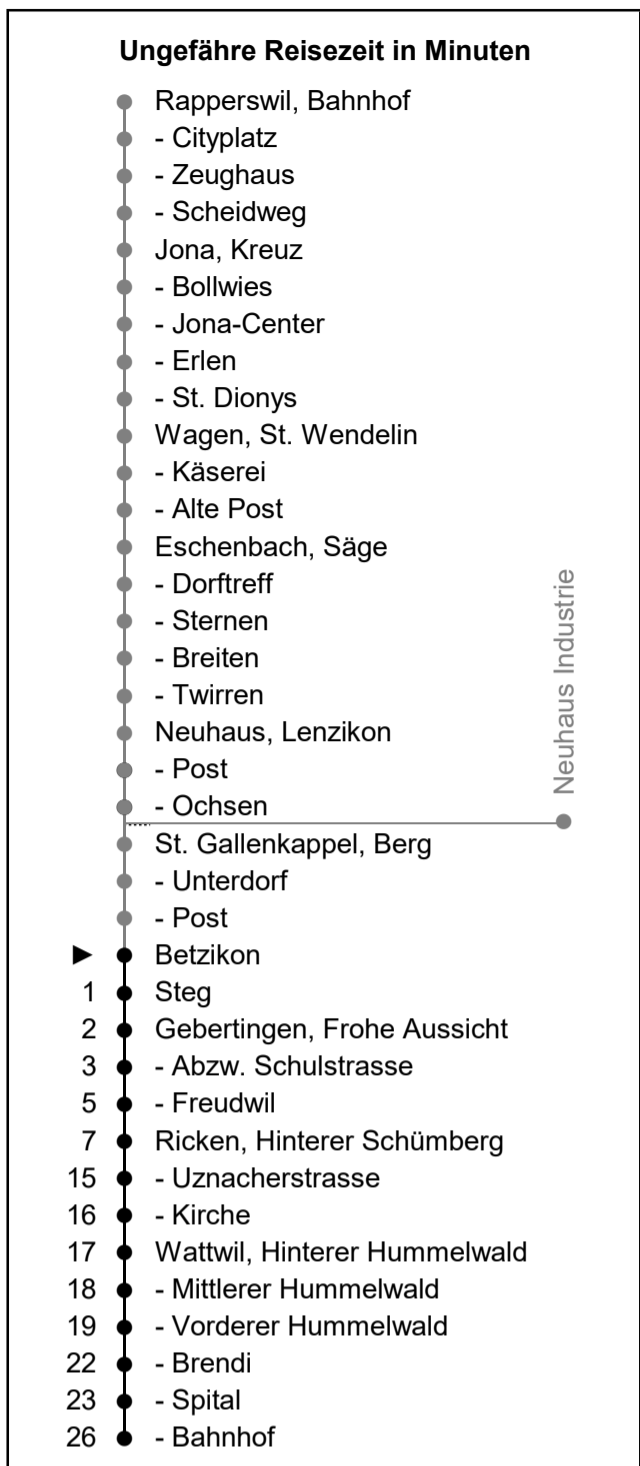

622

www.schneiderbus.ch
055 286 21 21

Nächste Abfahrten

Betzikon

Richtung Wattwil Bahnhof

Gültig ab 09.12.2018

HALT AUF VERLANGEN
Handzeichen geben = Missverständnisse vermeiden

Als Sonntage gelten: 25. + 26. Dezember, 1. Januar, Karfreitag, Ostermontag, Auffahrt, Pfingstmontag, 1. August

h	Montag - Freitag	Samstag	Sonntag	h
5				5
6	00			6
7	00	00		7
8	00	00		8
9	00	00	00	9
10	00	00	00	10
11	00	00	00	11
12	00	00	00	12
13	00	00	00	13
14	00	00	00	14
15	00	00	00	15
16	00	00	00	16
17	00	00	00	17
18	00	00	00	18
19	00	00	00	19
20				20
21				21
22				22
23				23
0				0
1				1
2				2
3				3