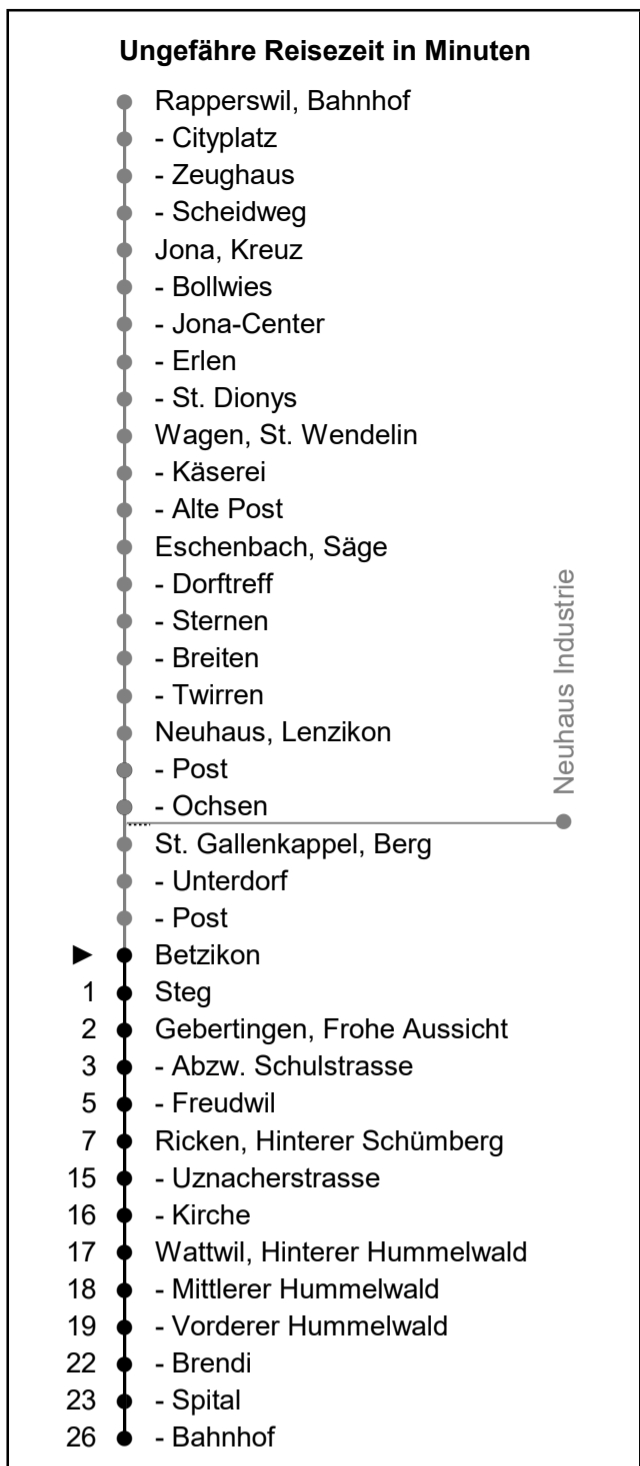

622

www.schneiderbus.ch
055 286 21 21

Nächste Abfahrten

Betzikon

Richtung Wattwil Bahnhof

Gültig von 11.12.2022 bis 09.12.2023

HALT AUF VERLANGEN
Handzeichen geben = Missverständnisse vermeiden

Als Sonntage gelten: 25. + 26. Dezember, 1. Januar, Karfreitag, Ostermontag, Auffahrt, Pfingstmontag, 1. August

h	Montag - Freitag	Samstag	Sonntag	h
5				5
6	00			6
7	00	00		7
8	00	00		8
9	00	00	00	9
10	00	00	00	10
11	00	00	00	11
12	00	00	00	12
13	00	00	00	13
14	00	00	00	14
15	00	00	00	15
16	00	00	00	16
17	00	00	00	17
18	00	00	00	18
19	00	00	00	19
20				20
21				21
22				22
23				23
0				0
1				1
2				2
3				3