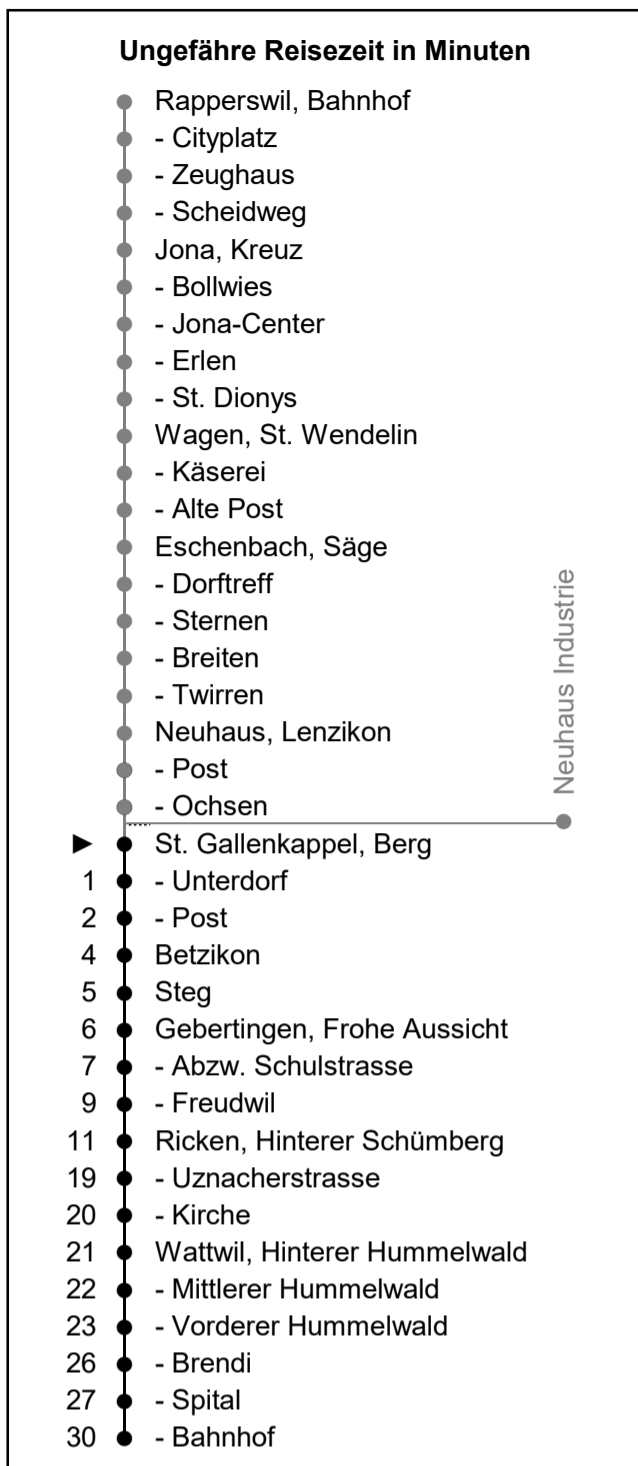

622

www.schneiderbus.ch
055 286 21 21

Nächste Abfahrten

Berg

Richtung Wattwil Bahnhof

Gültig ab 09.12.2018

HALT AUF VERLANGEN
Handzeichen geben = Missverständnisse vermeiden

Als Sonntage gelten: 25. + 26. Dezember, 1. Januar, Karfreitag, Ostermontag, Auffahrt, Pfingstmontag, 1. August

h	Montag - Freitag	Samstag	Sonntag	h
5	55			5
6	A 13 A 25 A 44 55	55	A 24	6
7	A 13 A 25 A 43 55	A 25 55	A 25 A 55	7
8	A 25 55	A 25 55	A 25 55	8
9	A 25 55	A 25 55	A 25 55	9
10	A 25 55	A 25 55	A 25 55	10
11	A 25 55	A 25 55	A 25 55	11
12	A 25 55	A 25 55	A 25 55	12
13	A 25 55	A 25 55	A 25 55	13
14	A 25 55	A 25 55	A 25 55	14
15	A 25 55	A 25 55	A 25 55	15
16	A 25 55	A 25 55	A 25 55	16
17	A 13 A 25 A 43 55	A 25 55	A 25 55	17
18	A 13 A 25 A 43 55	A 25 55	A 25 55	18
19	A 25 c 55	A 25 A 55	A 25 A 55	19
20	A 25 A 55	A 25 A 55	A 25 A 55	20
21	A 25 A 55	A 25 A 55	A 25 A 55	21
22	A 25 A 55	A 25 A 55	A 25	22
23	A 25 A 55	A 25 A 55		23
0	A/N 55	A/N 55		0
1				1
2				2
3				3

Zeichenerklärung:

A nur bis St. Gallenkappel
C nur bis Ricken

N: Nachtbus Linie 623 gemäss separatem Fahr- und Linienplan.
Fährt Nächte Fr/Sa und Sa/So, sowie 31 Dez/01 Jan, 29/30 Mrz,
01/02 Apr, 30 Apr/01 Mai, 09/10 Mai, 10/11 Mai, 20/21 Mai, 31
Juli/01 Aug