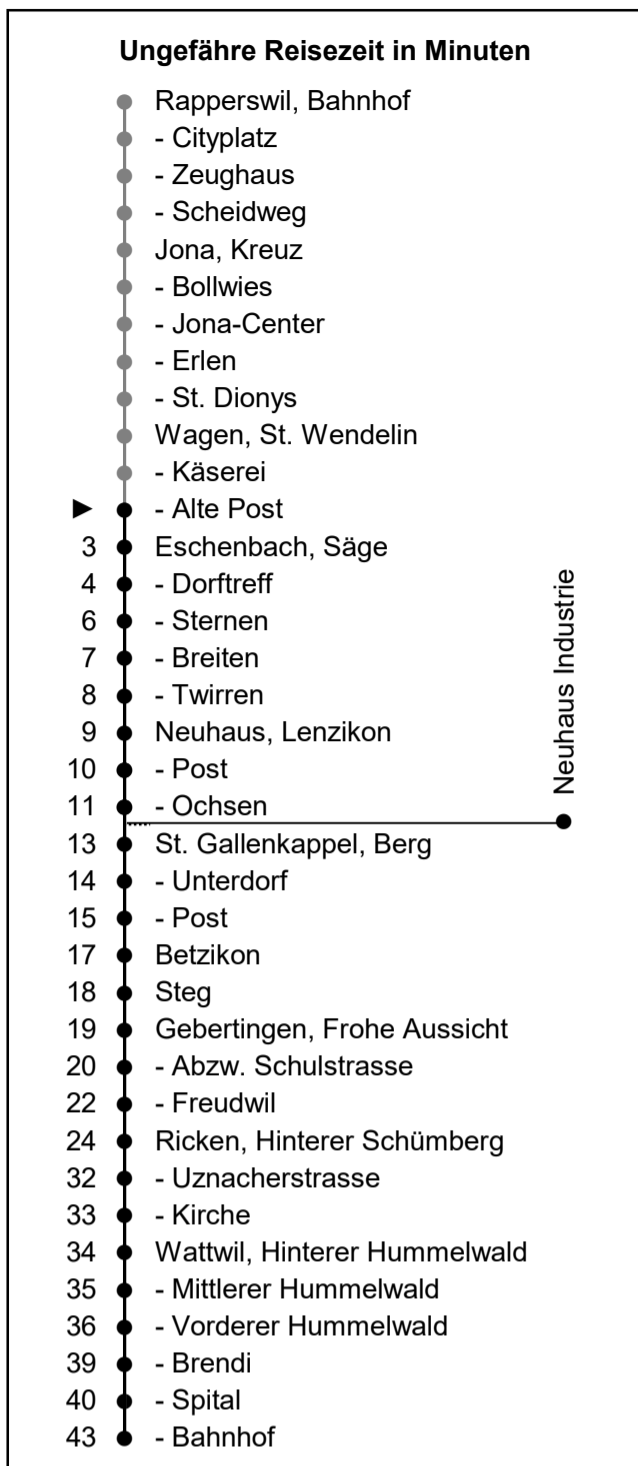

# 622

www.schneiderbus.ch  
055 286 21 21

ZVV-Contact: 0848 988 988

Nächste Abfahrten

## Wagen Alte Post

## Richtung Wattwil Bahnhof via Eschenbach

Gültig von 11.12.2022 bis 09.12.2023

**HALT AUF VERLANGEN**  
Handzeichen geben = Missverständnisse vermeiden

Als Sonntage gelten: 25. + 26. Dezember, 1. Januar, Karfreitag, Ostermontag, Auffahrt, Pfingstmontag, 1. August

**Zeichenerklärung:**

A nur bis St. Gallenkappel  
B nur bis Eschenbach

C nur bis Ricken  
D fährt via Industrie Neuhaus

N: Nachtbus (Linie 623 gemäss separatem Fahr- und Linienplan) verkehrt in den Nächten Fr/Sa und Sa/So sowie in den Nächten an Silvester, vor Karfreitag, vor Ostermontag, 30. April/1. Mai, vor Auffahrt, an Auffahrt, vor Pfingstmontag, 31. Juli/1. August, ohne Nächte: 24./25. Dezember, 25./26. Dezember