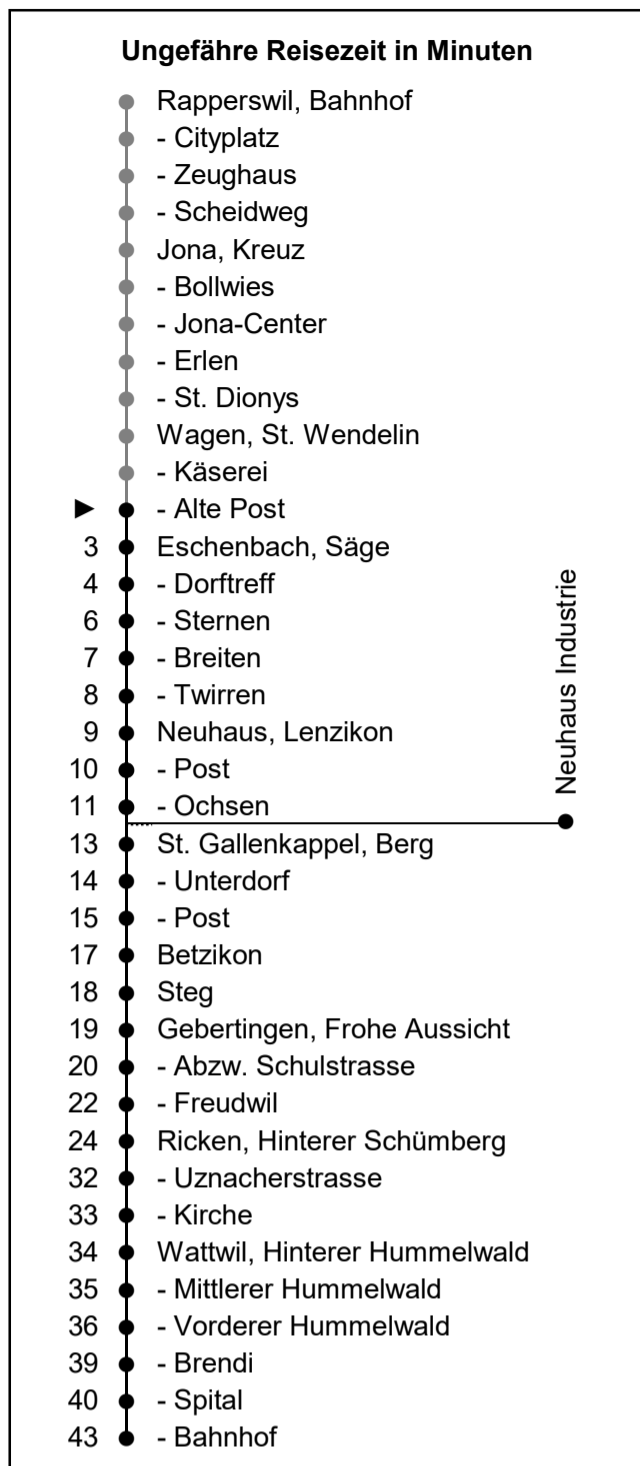

622

www.schneiderbus.ch
055 286 21 21

ZVV-Contact: 0848 988 988

Nächste Abfahrten

Wagen Alte Post

Richtung Wattwil Bahnhof via Eschenbach

Gültig ab 09.12.2018

HALT AUF VERLANGEN
Handzeichen geben = Missverständnisse vermeiden

Zeichenerklärung:

A nur bis St. Gallenkappel
B nur bis Eschenbach

C nur bis Ricken
D fährt via Industrie Neuhaus

N: Nachtbus Linie 623 gemäss separatem Fahr- und Linienplan.
Fährt Nächte Fr/Sa und Sa/So, sowie 31 Dez/01 Jan, 29/30 Mrz,
01/02 Apr, 30 Apr/01 Mai, 09/10 Mai, 10/11 Mai, 20/21 Mai, 31
Juli/01 Aug