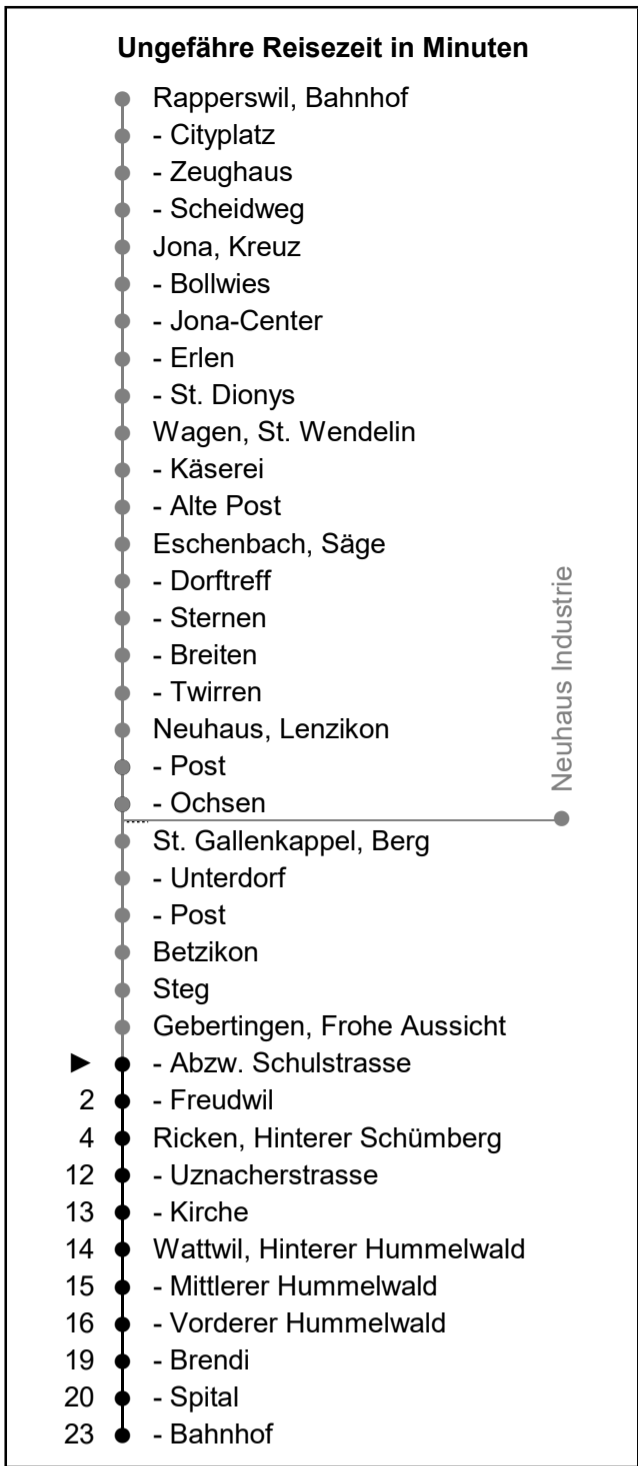

622

www.schneiderbus.ch
055 286 21 21

Nächste Abfahrten

Abzw. Schulstrasse

Richtung Wattwil Bahnhof

Gültig ab 09.12.2018

HALT AUF VERLANGEN
Handzeichen geben = Missverständnisse vermeiden

Als Sonntage gelten: 25. + 26. Dezember, 1. Januar, Karfreitag, Ostermontag, Auffahrt, Pfingstmontag, 1. August

h	Montag - Freitag	Samstag	Sonntag	h
5				5
6	03			6
7	03	03		7
8	03	03		8
9	03	03	03	9
10	03	03	03	10
11	03	03	03	11
12	03	03	03	12
13	03	03	03	13
14	03	03	03	14
15	03	03	03	15
16	03	03	03	16
17	03	03	03	17
18	03	03	03	18
19	03	03	03	19
20				20
21				21
22				22
23				23
0				0
1				1
2				2
3				3