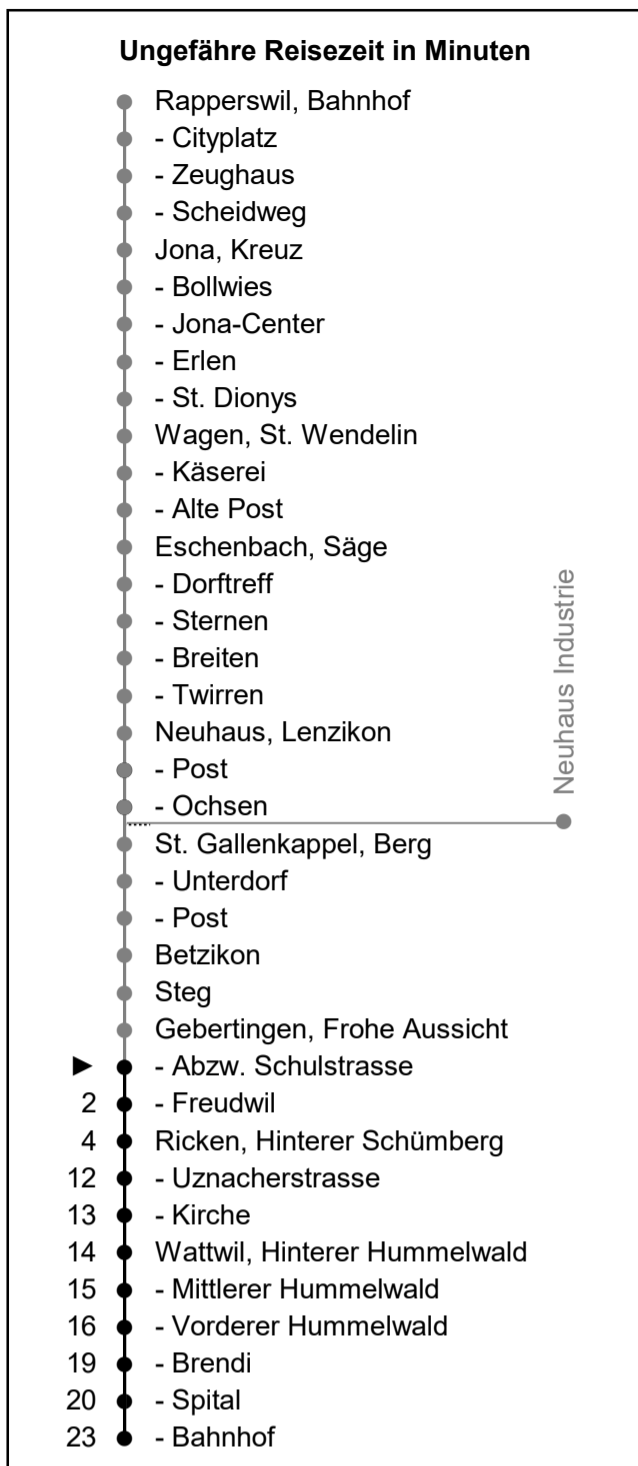

622

www.schneiderbus.ch
055 286 21 21

Nächste Abfahrten

Abzw. Schulstrasse

Richtung Wattwil Bahnhof

Gültig von 11.12.2022 bis 09.12.2023

HALT AUF VERLANGEN
Handzeichen geben = Missverständnisse vermeiden

Als Sonntage gelten: 25. + 26. Dezember, 1. Januar, Karfreitag, Ostermontag, Auffahrt, Pfingstmontag, 1. August

h	Montag - Freitag	Samstag	Sonntag	h
5				5
6	03			6
7	03	03		7
8	03	03		8
9	03	03	03	9
10	03	03	03	10
11	03	03	03	11
12	03	03	03	12
13	03	03	03	13
14	03	03	03	14
15	03	03	03	15
16	03	03	03	16
17	03	03	03	17
18	03	03	03	18
19	03	03	03	19
20				20
21				21
22				22
23				23
0				0
1				1
2				2
3				3