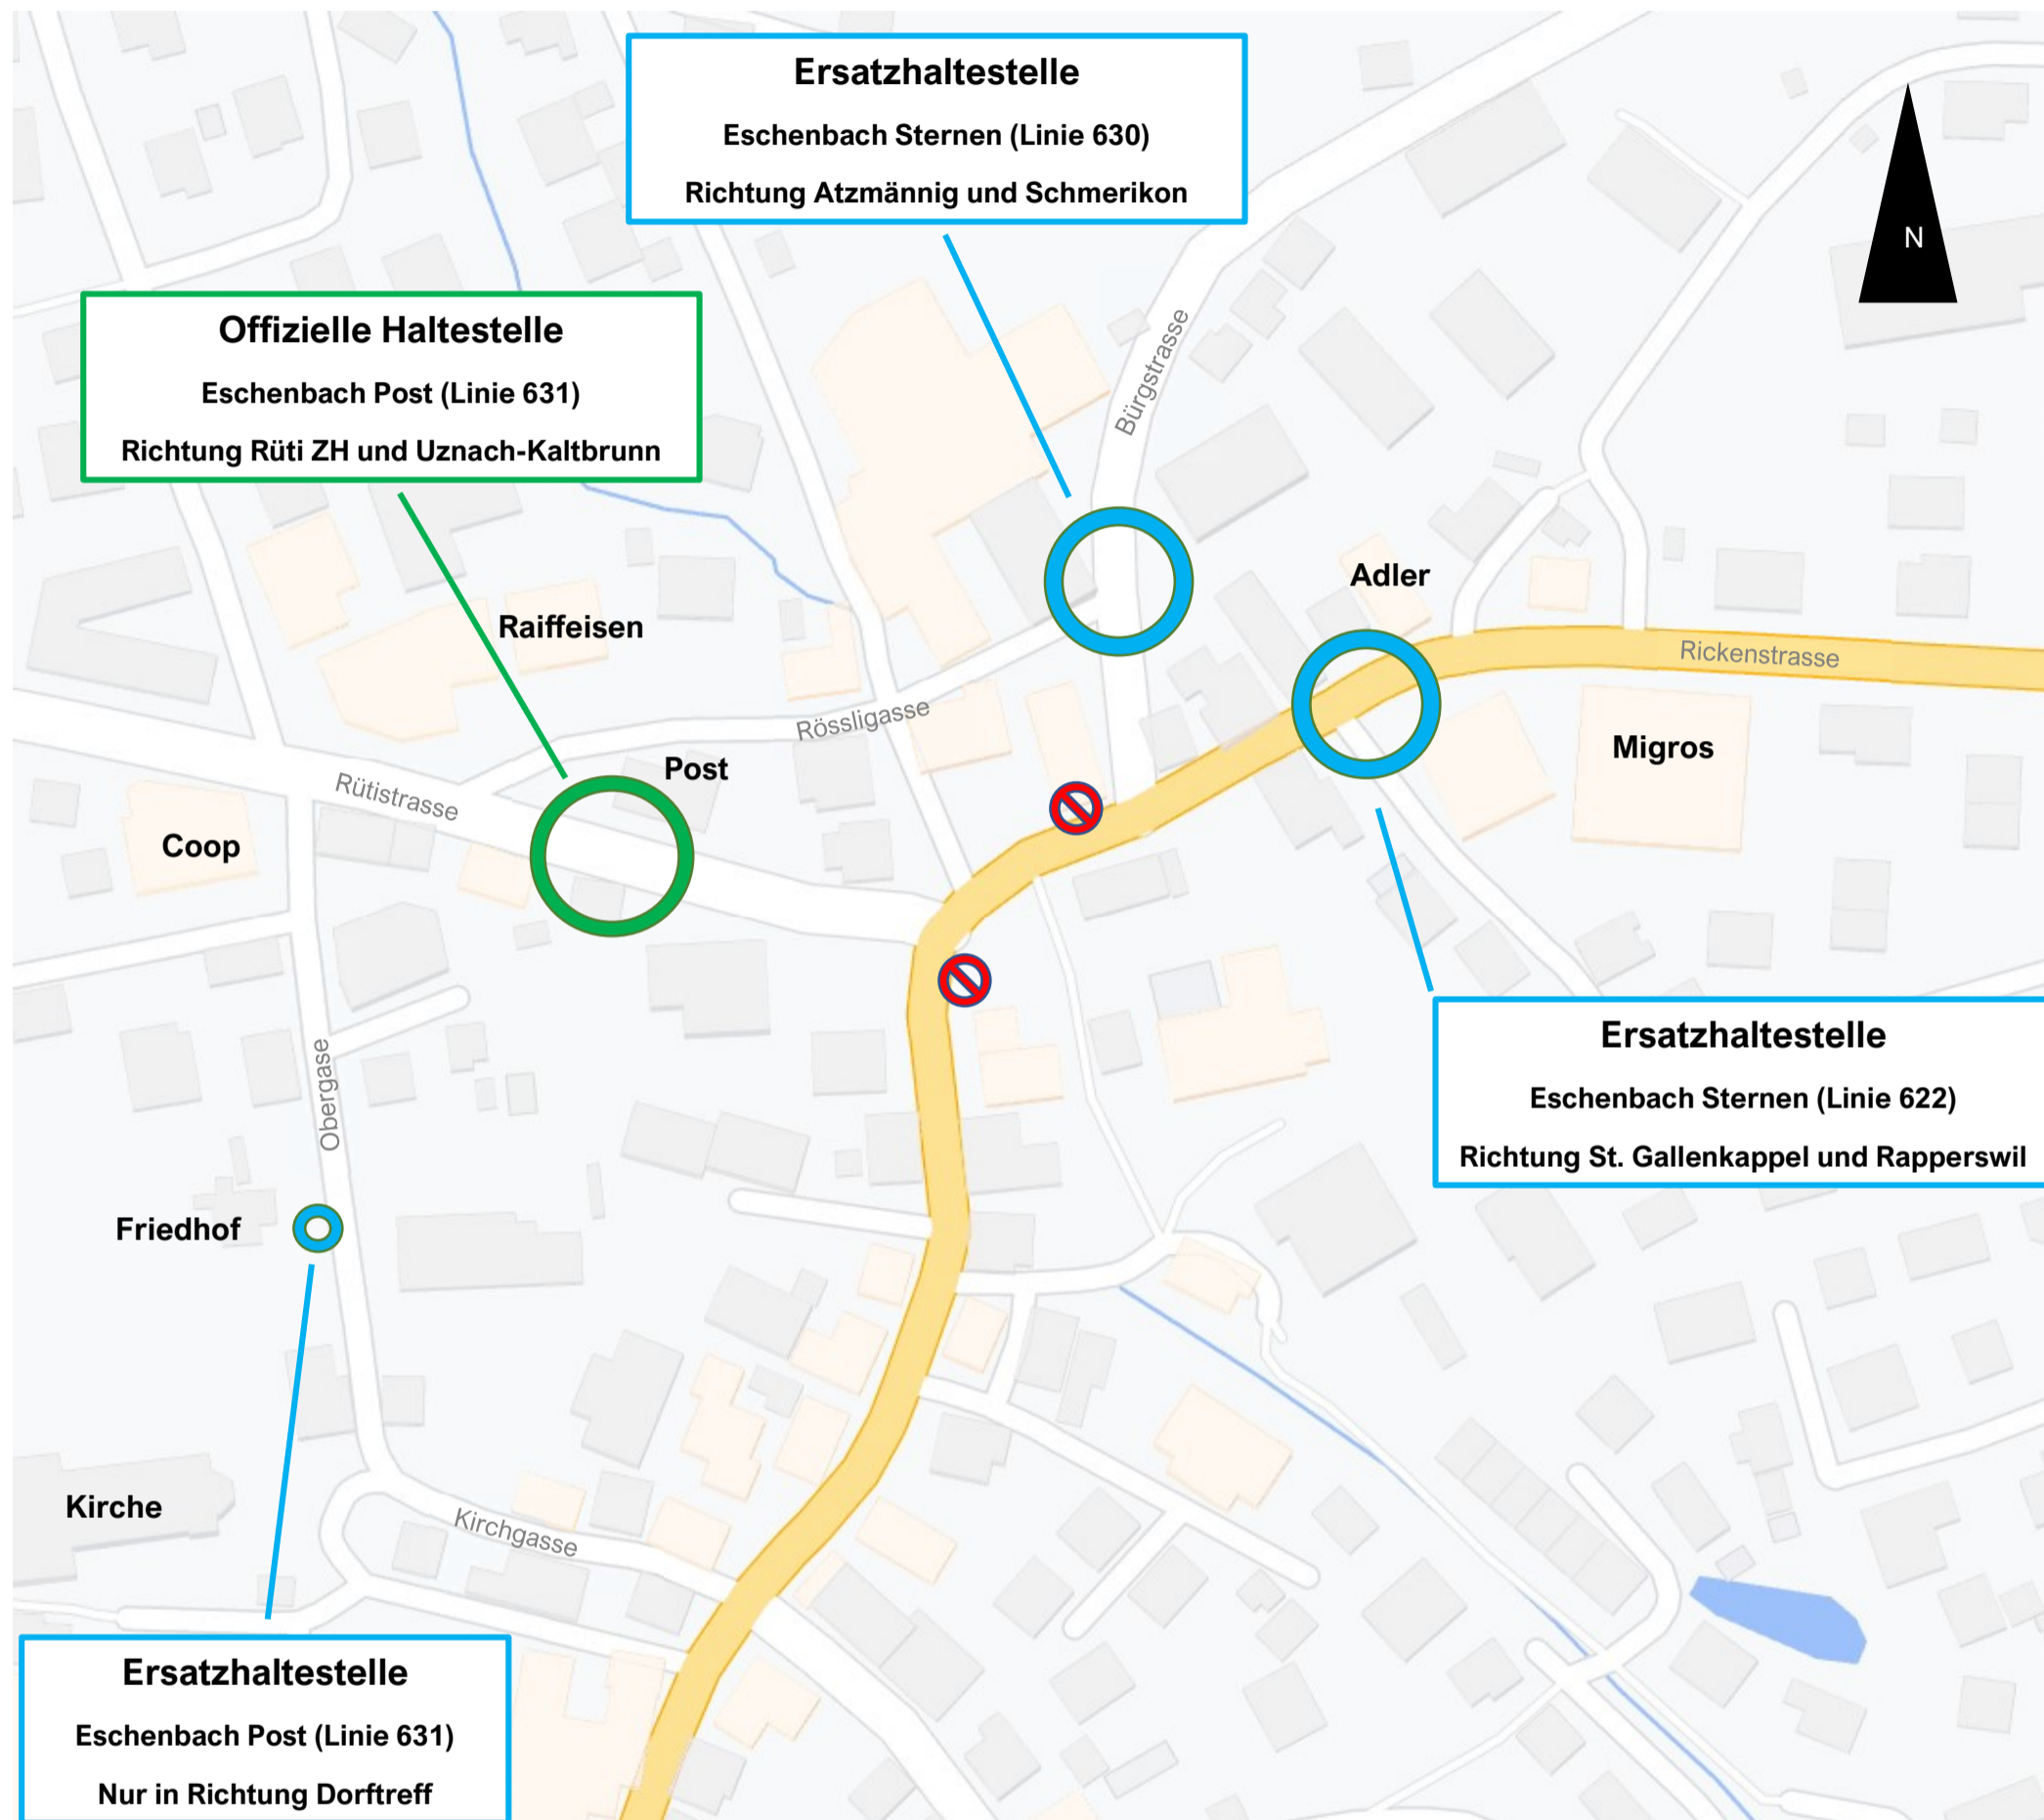

Übersicht der Haltestellen im Ortszentrum Eschenbach SG

Gültig ab 09. Dezember 2022 ab 14.45 Uhr

 Ihr Standort

 Aufgehobene Haltestelle

 Ersatzhaltestelle

 Offizielle Haltestelle